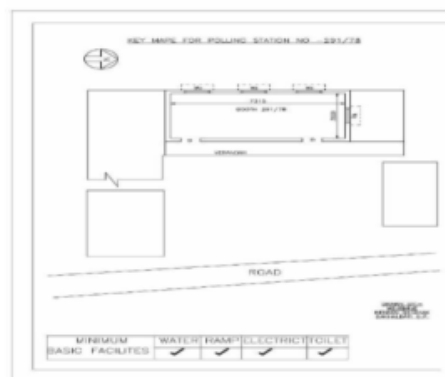

নির্বাচক নিবন্ধন আধিকারিকের স্বাক্ষর

Nazri Naksha

Google Map View

Polling Station Building Front View

Polling Station Front View

Cad View

Key MAP View

1	NUM1829282	নাম : নুরুল হাসান পিতার নাম : গোলাম রসুল বাড়ির নং : n0083 বয়স : 29 লিঙ্গ : পুরুষ	ফটো উপলব্ধ	2	NUM1598846	নাম : পারুল খাতুন পিতার নাম : গোলাম রসুল বাড়ির নং : n0054 বয়স : 37 লিঙ্গ : মহিলা	ফটো উপলব্ধ	3	MYH2830230	নাম : রেবিকা বিবি স্বামীর নাম : রাজু সেখ বাড়ির নং : n0054 বয়স : 37 লিঙ্গ : মহিলা	ফটো উপলব্ধ
4	MYH2604809	নাম : রাজু সেখ পিতার নাম : জালাল উদ্দিন বাড়ির নং : n0083 বয়স : 37 লিঙ্গ : পুরুষ	ফটো উপলব্ধ	5	WB/42/292/036089	নাম : নুরজাহান বিবি স্বামীর নাম : গোলাম বাড়ির নং : n0054 বয়স : 49 লিঙ্গ : মহিলা	ফটো উপলব্ধ	6	WB/42/292/036206	নাম : গোলাম পিতার নাম : সুপল বাড়ির নং : n0054 বয়স : 53 লিঙ্গ : পুরুষ	ফটো উপলব্ধ
7	NUM1324532	নাম : জ্যোৎস্না বিবি স্বামীর নাম : রাজীব সেখ বাড়ির নং : n0054 বয়স : 34 লিঙ্গ : মহিলা	ফটো উপলব্ধ	8	NUM1324524	নাম : রাজীব সেখ মায়ের নাম : রেজিনা খাতুন বাড়ির নং : n0054 বয়স : 35 লিঙ্গ : পুরুষ	ফটো উপলব্ধ	9	NUM1599109	নাম : রাবিয়া বিবি স্বামীর নাম : নজিব সেখ বাড়ির নং : n0054 বয়স : 32 লিঙ্গ : মহিলা	ফটো উপলব্ধ
10	NUM2813988	নাম : বিবি রওশনুয়া স্বামীর নাম : সাজাহান বাড়ির নং : n0052 বয়স : 52 লিঙ্গ : মহিলা	ফটো উপলব্ধ	11	MYH2830016	নাম : আনোয়ারা বিবি স্বামীর নাম : আসগর আলী বাড়ির নং : n0051 বয়স : 37 লিঙ্গ : মহিলা	ফটো উপলব্ধ	12	MYH2318830	নাম : আসগার আলী মায়ের নাম : গোলজেহেরা বিবি বাড়ির নং : n0051 বয়স : 41 লিঙ্গ : পুরুষ	ফটো উপলব্ধ
13	NUM2022697	নাম : আজাহার উদ্দিন পিতার নাম : আব্দুর রাজেক বাড়ির নং : n0182 বয়স : 27 লিঙ্গ : পুরুষ	ফটো উপলব্ধ	14	MYH2677052	নাম : মীর কাশিম পিতার নাম : মহঃ নূর আলম বাড়ির নং : n0117 বয়স : 39 লিঙ্গ : পুরুষ	ফটো উপলব্ধ	15	NUM1324698	নাম : হাসিনা বিবি স্বামীর নাম : এসরাইল সেখ বাড়ির নং : n0116 বয়স : 35 লিঙ্গ : মহিলা	ফটো উপলব্ধ
16	MYH2318889	নাম : সায়রাবানু বিবি স্বামীর নাম : ইসমাইল সেখ বাড়ির নং : n0116 বয়স : 43 লিঙ্গ : মহিলা	ফটো উপলব্ধ	17	WB/42/292/036247	নাম : জবিনা বিবি স্বামীর নাম : খোদারাখা বাড়ির নং : n0116 বয়স : 66 লিঙ্গ : মহিলা	ফটো উপলব্ধ	18	WB/42/292/036488	নাম : পূর্ণিমা বিবি স্বামীর নাম : আসরাফ বাড়ির নং : n0109 বয়স : 49 লিঙ্গ : মহিলা	ফটো উপলব্ধ
19	NUM1338391	নাম : আজিজা দুবীন স্বামীর নাম : মীর কাশেম বাড়ির নং : n0174 বয়স : 37 লিঙ্গ : মহিলা	ফটো উপলব্ধ	20	WB/42/292/033365	নাম : সেরিনা বিবি স্বামীর নাম : জয়নাল বাড়ির নং : n0167 বয়স : 61 লিঙ্গ : মহিলা	ফটো উপলব্ধ	21	NUM0314534	নাম : হাসিনা বিবি পিতার নাম : মহঃ জাকেরিয়া বাড়ির নং : n0166 বয়স : 42 লিঙ্গ : মহিলা	ফটো উপলব্ধ
22	WB/42/292/033409	নাম : সহরবান বিবি স্বামীর নাম : জাকেরিয়া বাড়ির নং : n0166 বয়স : 67 লিঙ্গ : মহিলা	ফটো উপলব্ধ	23	MYH2899904	নাম : ফেরদোসী বিবি স্বামীর নাম : বাপি ইসরাইল বাড়ির নং : n0130 বয়স : 38 লিঙ্গ : মহিলা	ফটো উপলব্ধ	24	MYH2899813	নাম : নসিমুদ্দিন সেখ পিতার নাম : হান্নান সেখ বাড়ির নং : n0130 বয়স : 38 লিঙ্গ : পুরুষ	ফটো উপলব্ধ
25	WB/42/292/036389	নাম : মুরসেনা বিবি স্বামীর নাম : সাজ্জাদহোসেন বাড়ির নং : n0130 বয়স : 56 লিঙ্গ : মহিলা	ফটো উপলব্ধ	26	NUM1599166	নাম : রেজিনা বিবি স্বামীর নাম : নাসিরুদ্দিন বাড়ির নং : n0128 বয়স : 33 লিঙ্গ : মহিলা	ফটো উপলব্ধ	27	NUM2658391	নাম : মনোয়ারা বিবি স্বামীর নাম : সানোয়ার বাড়ির নং : n0128 বয়স : 52 লিঙ্গ : মহিলা	ফটো উপলব্ধ
28	NUM2658383	নাম : সানোয়ার আলি পিতার নাম : খলিল সেখ বাড়ির নং : n0128 বয়স : 56 লিঙ্গ : পুরুষ	ফটো উপলব্ধ	29	NUM1829514	নাম : আলিদা খাতুন(বিবি) স্বামীর নাম : মহঃ মাজাহারুল ইসলাম বাড়ির নং : n0135 বয়স : 32 লিঙ্গ : মহিলা	ফটো উপলব্ধ	30	WB/42/292/036481	নাম : জোহরুল ইসলাম মহঃ পিতার নাম : নুরুল ইসলাম মহঃ বাড়ির নং : n0135 বয়স : 50 লিঙ্গ : পুরুষ	ফটো উপলব্ধ