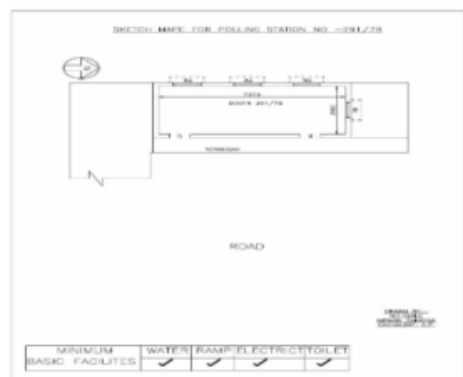

নির্বাচক নিবন্ধন আধিকারিকের স্বাক্ষর

Nazri Naksha

Google Map View

Polling Station Building Front View

Polling Station Front View

Cad View

Key MAP View

1	NUM1829282	নাম : নুরুল হাসান পিতার নাম : গোলাম রসুল বাড়ির নং : n0083 বয়স : 29 লিঙ্গ : পুরুষ	ফটো উপলব্ধ	2	NUM1598846	নাম : পারুল খাতুন পিতার নাম : গোলাম রসুল বাড়ির নং : n0054 বয়স : 37 লিঙ্গ : মহিলা	ফটো উপলব্ধ	3	MYH2830230	নাম : রেবিকা বিবি স্বামীর নাম : রাজু সেখ বাড়ির নং : n0054 বয়স : 37 লিঙ্গ : মহিলা	ফটো উপলব্ধ
4	MYH2604809	নাম : রাজু সেখ পিতার নাম : জালাল উদ্দিন বাড়ির নং : n0083 বয়স : 37 লিঙ্গ : পুরুষ	ফটো উপলব্ধ	5	WB/42/292/036089	নাম : নুরজাহান বিবি স্বামীর নাম : গোলাম বাড়ির নং : n0054 বয়স : 49 লিঙ্গ : মহিলা	ফটো উপলব্ধ	6	WB/42/292/036206	নাম : গোলাম পিতার নাম : সুপল বাড়ির নং : n0054 বয়স : 53 লিঙ্গ : পুরুষ	ফটো উপলব্ধ
7	NUM1324532	নাম : জ্যোৎস্না বিবি স্বামীর নাম : রাজীব সেখ বাড়ির নং : n0054 বয়স : 34 লিঙ্গ : মহিলা	ফটো উপলব্ধ	8	NUM1324524	নাম : রাজীব সেখ মায়ের নাম : রেজিনা খাতুন বাড়ির নং : n0054 বয়স : 35 লিঙ্গ : পুরুষ	ফটো উপলব্ধ	9	NUM1599109	নাম : রাবিয়া বিবি স্বামীর নাম : নজিব সেখ বাড়ির নং : n0054 বয়স : 32 লিঙ্গ : মহিলা	ফটো উপলব্ধ
10	NUM2813988	নাম : বিবি রওশনুয়া স্বামীর নাম : সাজাহান বাড়ির নং : n0052 বয়স : 52 লিঙ্গ : মহিলা	ফটো উপলব্ধ	11	MYH2830016	নাম : আনোয়ারা বিবি স্বামীর নাম : আসগর আলী বাড়ির নং : n0051 বয়স : 37 লিঙ্গ : মহিলা	ফটো উপলব্ধ	12	MYH2318830	নাম : আসগার আলী মায়ের নাম : গোলজেহেরা বিবি বাড়ির নং : n0051 বয়স : 41 লিঙ্গ : পুরুষ	ফটো উপলব্ধ
13	NUM2022697	নাম : আজাহার উদ্দিন পিতার নাম : আব্দুর রাজেক বাড়ির নং : n0182 বয়স : 27 লিঙ্গ : পুরুষ	ফটো উপলব্ধ	14	MYH2677052	নাম : মীর কাশিম পিতার নাম : মহঃ নূর আলম বাড়ির নং : n0117 বয়স : 39 লিঙ্গ : পুরুষ	ফটো উপলব্ধ	15	NUM1324698	নাম : হাসিনা বিবি স্বামীর নাম : এসরাইল সেখ বাড়ির নং : n0116 বয়স : 35 লিঙ্গ : মহিলা	ফটো উপলব্ধ
16	MYH2318889	নাম : সায়রাবানু বিবি স্বামীর নাম : ইসমাইল সেখ বাড়ির নং : n0116 বয়স : 43 লিঙ্গ : মহিলা	ফটো উপলব্ধ	17	WB/42/292/036247	নাম : জবিনা বিবি স্বামীর নাম : খোদারাখা বাড়ির নং : n0116 বয়স : 66 লিঙ্গ : মহিলা	ফটো উপলব্ধ	18	WB/42/292/036488	নাম : পূর্ণিমা বিবি স্বামীর নাম : আসরাফ বাড়ির নং : n0109 বয়স : 49 লিঙ্গ : মহিলা	ফটো উপলব্ধ
19	NUM1338391	নাম : আজিজা দুবীন স্বামীর নাম : মীর কাশেম বাড়ির নং : n0174 বয়স : 37 লিঙ্গ : মহিলা	ফটো উপলব্ধ	20	WB/42/292/033365	নাম : সেরিনা বিবি স্বামীর নাম : জয়নাল বাড়ির নং : n0167 বয়স : 61 লিঙ্গ : মহিলা	ফটো উপলব্ধ	21	NUM0314534	নাম : হাসিনা বিবি পিতার নাম : মহঃ জাকেরিয়া বাড়ির নং : n0166 বয়স : 42 লিঙ্গ : মহিলা	ফটো উপলব্ধ
22	WB/42/292/033409	নাম : সহরবান বিবি স্বামীর নাম : জাকেরিয়া বাড়ির নং : n0166 বয়স : 67 লিঙ্গ : মহিলা	ফটো উপলব্ধ	23	MYH2899904	নাম : ফেরদোসী বিবি স্বামীর নাম : বাপি ইসরাইল বাড়ির নং : n0130 বয়স : 38 লিঙ্গ : মহিলা	ফটো উপলব্ধ	24	MYH2899813	নাম : নসিমুদ্দিন সেখ পিতার নাম : হান্নান সেখ বাড়ির নং : n0130 বয়স : 38 লিঙ্গ : পুরুষ	ফটো উপলব্ধ
25	WB/42/292/036389	নাম : মুরসেনা বিবি স্বামীর নাম : সাজ্জাদহোসেন বাড়ির নং : n0130 বয়স : 56 লিঙ্গ : মহিলা	ফটো উপলব্ধ	26	NUM1599166	নাম : রেজিনা বিবি স্বামীর নাম : নাসিরুদ্দিন বাড়ির নং : n0128 বয়স : 33 লিঙ্গ : মহিলা	ফটো উপলব্ধ	27	NUM2658391	নাম : মনোয়ারা বিবি স্বামীর নাম : সানোয়ার বাড়ির নং : n0128 বয়স : 52 লিঙ্গ : মহিলা	ফটো উপলব্ধ
28	NUM2658383	নাম : সানোয়ার আলি পিতার নাম : খলিল সেখ বাড়ির নং : n0128 বয়স : 56 লিঙ্গ : পুরুষ	ফটো উপলব্ধ	29	NUM1829514	নাম : আলিদা খাতুন(বিবি) স্বামীর নাম : মহঃ মাজাহারুল ইসলাম বাড়ির নং : n0135 বয়স : 32 লিঙ্গ : মহিলা	ফটো উপলব্ধ	30	WB/42/292/036481	নাম : জোহরুল ইসলাম মহঃ পিতার নাম : নুরুল ইসলাম মহঃ বাড়ির নং : n0135 বয়স : 50 লিঙ্গ : পুরুষ	ফটো উপলব্ধ