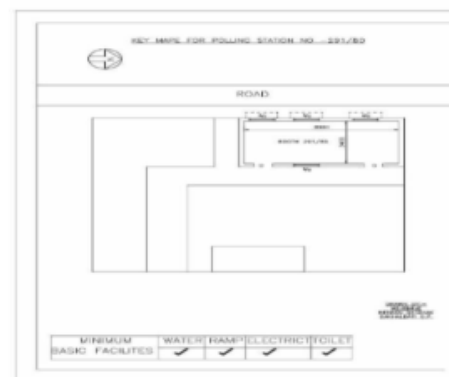

নির্বাচক নিবন্ধন আধিকারিকের স্বাক্ষর

Nazri Naksha

Google Map View

Polling Station Building Front View

Polling Station Front View

Cad View

Key MAP View

1	WB/42/292/042562	নাম : রিজিয়া খাতুন স্বামীর নাম: জালালউদ্দিন বাড়ির নং : n0028 বয়স : 59 লিঙ্গ : মহিলা	ফটো উপলব্ধ	2	MYH2677797	নাম : টুবল সেখ পিতার নাম: ইয়ানব সেখ বাড়ির নং : n0030 বয়স : 55 লিঙ্গ : পুরুষ	ফটো উপলব্ধ	3	NUM1505825	নাম : লাইলী পারভীন স্বামীর নাম: ফজলে রব বাড়ির নং : n0016 বয়স : 34 লিঙ্গ : মহিলা	ফটো উপলব্ধ
4	WB/42/292/042486	নাম : জুমাতুন বিবি স্বামীর নাম: আবুল ফজল বাড়ির নং : n0016 বয়স : 71 লিঙ্গ : মহিলা	ফটো উপলব্ধ	5	MYH2023729	নাম : ফজলে কেরিম পিতার নাম: আবুল ফজল বাড়ির নং : n0016 বয়স : 45 লিঙ্গ : পুরুষ	ফটো উপলব্ধ	6	WB/42/292/042270	নাম : ফজলেরব পিতার নাম: আবুল ফজল বাড়ির নং : n0016 বয়স : 52 লিঙ্গ : পুরুষ	ফটো উপলব্ধ
7	NUM1505874	নাম : মোসাম্মৎ রুপালী খাতুন স্বামীর নাম: নুরে আলিম বাড়ির নং : n0051 বয়স : 34 লিঙ্গ : মহিলা	ফটো উপলব্ধ	8	NUM1116607	নাম : রুপালী বিবি স্বামীর নাম: নুরে কালাম বাড়ির নং : n0051 বয়স : 37 লিঙ্গ : মহিলা	ফটো উপলব্ধ	9	MYH2900108	নাম : নুরে কালাম পিতার নাম: আবু সৈইদ বাড়ির নং : n0051 বয়স : 40 লিঙ্গ : পুরুষ	ফটো উপলব্ধ
10	MYH2320794	নাম : মহঃ নুরে আলিম পিতার নাম: আবু সৈইদ বাড়ির নং : n0051 বয়স : 42 লিঙ্গ : পুরুষ	ফটো উপলব্ধ	11	WB/42/292/042547	নাম : গোলাম ময়নুদ্দিন পিতার নাম: আব্দুল আজিজ বাড়ির নং : n0050 বয়স : 61 লিঙ্গ : পুরুষ	ফটো উপলব্ধ	12	NUM1505858	নাম : তুহিনা খাতুন(বিবি) স্বামীর নাম: নাদিরুল ইসলাম বাড়ির নং : n0049 বয়স : 36 লিঙ্গ : মহিলা	ফটো উপলব্ধ
13	NUM1325729	নাম : নাদিরুল ইসলাম পিতার নাম: আবু জাফর বাড়ির নং : n0049 বয়স : 40 লিঙ্গ : পুরুষ	ফটো উপলব্ধ	14	WB/42/292/042616	নাম : সাদিরুল ইসলাম পিতার নাম: আবু জাফর বাড়ির নং : n0049 বয়স : 51 লিঙ্গ : পুরুষ	ফটো উপলব্ধ	15	MYH2677821	নাম : সটু মহঃ পিতার নাম: নাজেম মহঃ বাড়ির নং : n0048 বয়স : 61 লিঙ্গ : পুরুষ	ফটো উপলব্ধ
16	NUM1829696	নাম : সামিউল ইসলাম পিতার নাম: মহঃ সফিউদ্দিন বাড়ির নং : n0042 বয়স : 29 লিঙ্গ : পুরুষ	ফটো উপলব্ধ	17	MYH2321065	নাম : শহরবানু বিবি স্বামীর নাম: মহঃ সফিউদ্দিন বাড়ির নং : n0042 বয়স : 44 লিঙ্গ : মহিলা	ফটো উপলব্ধ	18	WB/42/292/042466	নাম : মহঃ সফিউদ্দিন পিতার নাম: মহঃ সুলতান আলী বাড়ির নং : n0042 বয়স : 56 লিঙ্গ : পুরুষ	ফটো উপলব্ধ
19	WB/42/292/042438	নাম : মর্শেদা বেগম স্বামীর নাম: মহঃ হেলালউদ্দিন বাড়ির নং : n0041 বয়স : 58 লিঙ্গ : মহিলা	ফটো উপলব্ধ	20	WB/42/292/042430	নাম : মহঃ হেলালউদ্দিন পিতার নাম: আব্দুল হাসিম বাড়ির নং : n0041 বয়স : 63 লিঙ্গ : পুরুষ	ফটো উপলব্ধ	21	WB/42/292/042204	নাম : তহেনা বেগম স্বামীর নাম: আব্দুল হাসিম বাড়ির নং : n0041 বয়স : 81 লিঙ্গ : মহিলা	ফটো উপলব্ধ
22	NUM1599406	নাম : লতিফা বিবি স্বামীর নাম: জানে আলম বাড়ির নং : n0021 বয়স : 34 লিঙ্গ : মহিলা	ফটো উপলব্ধ	23	WB/42/292/042021	নাম : সামসুল আলম মহঃ পিতার নাম: নবী মহঃ বাড়ির নং : n0021 বয়স : 53 লিঙ্গ : পুরুষ	ফটো উপলব্ধ	24	MYH2830610	নাম : জানেআলম পিতার নাম: মহঃ নবী বাড়ির নং : n0021 বয়স : 39 লিঙ্গ : পুরুষ	ফটো উপলব্ধ
25	WB/42/292/042119	নাম : রাকিবা বিবি স্বামীর নাম: মহঃ নবী বাড়ির নং : n0021 বয়স : 63 লিঙ্গ : মহিলা	ফটো উপলব্ধ	26	NUM1829639	নাম : তহিদুর রহমান পিতার নাম: আমিনুর রহমান বাড়ির নং : n0008 বয়স : 29 লিঙ্গ : পুরুষ	ফটো উপলব্ধ	27	NUM1706787	নাম : করিশা খাতুন পিতার নাম: কামারুল বাড়ির নং : n0032 বয়স : 31 লিঙ্গ : মহিলা	ফটো উপলব্ধ
28	WB/42/292/042233	নাম : আজমেরা বিবি স্বামীর নাম: কামারুল আমিন বাড়ির নং : n0032 বয়স : 49 লিঙ্গ : মহিলা	ফটো উপলব্ধ	29	NUM2867174	নাম : মহঃ কামারুল আমিন পিতার নাম: রুহুল আমিন মহঃ বাড়ির নং : n0032 বয়স : 55 লিঙ্গ : পুরুষ	ফটো উপলব্ধ	30	WB/42/292/042619	নাম : আতিয়ার রহমান মহঃ পিতার নাম: হাবিবুর মহঃ বাড়ির নং : n0005 বয়স : 51 লিঙ্গ : পুরুষ	ফটো উপলব্ধ