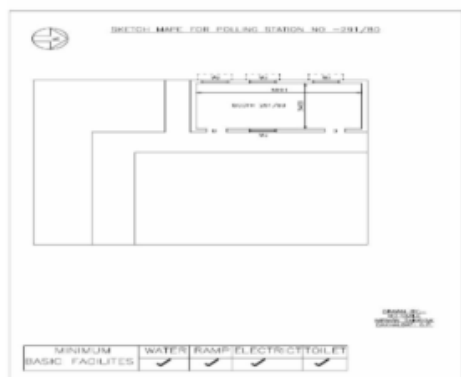

নির্বাচক নিবন্ধন আধিকারিকের স্বাক্ষর

Nazri Naksha

Google Map View

Polling Station Building Front View

Polling Station Front View

Cad View

Key MAP View

1	WB/42/292/042562	নাম : রিজিয়া খাতুন স্বামীর নাম: জালালউদ্দিন বাড়ির নং : n0028 বয়স : 59 লিঙ্গ : মহিলা	ফটো উপলব্ধ	2	MYH2677797	নাম : টুবল সেখ পিতার নাম: ইয়ানব সেখ বাড়ির নং : n0030 বয়স : 55 লিঙ্গ : পুরুষ	ফটো উপলব্ধ	3	NUM1505825	নাম : লাইলী পারভীন স্বামীর নাম: ফজলে রব বাড়ির নং : n0016 বয়স : 34 লিঙ্গ : মহিলা	ফটো উপলব্ধ
4	WB/42/292/042486	নাম : জুমাতুন বিবি স্বামীর নাম: আবুল ফজল বাড়ির নং : n0016 বয়স : 71 লিঙ্গ : মহিলা	ফটো উপলব্ধ	5	MYH2023729	নাম : ফজলে কেরিম পিতার নাম: আবুল ফজল বাড়ির নং : n0016 বয়স : 45 লিঙ্গ : পুরুষ	ফটো উপলব্ধ	6	WB/42/292/042270	নাম : ফজলেরব পিতার নাম: আবুল ফজল বাড়ির নং : n0016 বয়স : 52 লিঙ্গ : পুরুষ	ফটো উপলব্ধ
7	NUM1505874	নাম : মোসাম্মৎ রুপালী খাতুন স্বামীর নাম: নুরে আলিম বাড়ির নং : n0051 বয়স : 34 লিঙ্গ : মহিলা	ফটো উপলব্ধ	8	NUM1116607	নাম : রুপালী বিবি স্বামীর নাম: নুরে কালাম বাড়ির নং : n0051 বয়স : 37 লিঙ্গ : মহিলা	ফটো উপলব্ধ	9	MYH2900108	নাম : নুরে কালাম পিতার নাম: আবু সৈইদ বাড়ির নং : n0051 বয়স : 40 লিঙ্গ : পুরুষ	ফটো উপলব্ধ
10	MYH2320794	নাম : মহঃ নুরে আলিম পিতার নাম: আবু সৈইদ বাড়ির নং : n0051 বয়স : 42 লিঙ্গ : পুরুষ	ফটো উপলব্ধ	11	WB/42/292/042547	নাম : গোলাম ময়নুদ্দিন পিতার নাম: আব্দুল আজিজ বাড়ির নং : n0050 বয়স : 61 লিঙ্গ : পুরুষ	ফটো উপলব্ধ	12	NUM1505858	নাম : তুহিনা খাতুন(বিবি) স্বামীর নাম: নাদিরুল ইসলাম বাড়ির নং : n0049 বয়স : 36 লিঙ্গ : মহিলা	ফটো উপলব্ধ
13	NUM1325729	নাম : নাদিরুল ইসলাম পিতার নাম: আবু জাফর বাড়ির নং : n0049 বয়স : 40 লিঙ্গ : পুরুষ	ফটো উপলব্ধ	14	WB/42/292/042616	নাম : সাদিরুল ইসলাম পিতার নাম: আবু জাফর বাড়ির নং : n0049 বয়স : 51 লিঙ্গ : পুরুষ	ফটো উপলব্ধ	15	MYH2677821	নাম : সটু মহঃ পিতার নাম: নাজেম মহঃ বাড়ির নং : n0048 বয়স : 61 লিঙ্গ : পুরুষ	ফটো উপলব্ধ
16	NUM1829696	নাম : সামিউল ইসলাম পিতার নাম: মহঃ সফিউদ্দিন বাড়ির নং : n0042 বয়স : 29 লিঙ্গ : পুরুষ	ফটো উপলব্ধ	17	MYH2321065	নাম : শহরবানু বিবি স্বামীর নাম: মহঃ সফিউদ্দিন বাড়ির নং : n0042 বয়স : 44 লিঙ্গ : মহিলা	ফটো উপলব্ধ	18	WB/42/292/042466	নাম : মহঃ সফিউদ্দিন পিতার নাম: মহঃ সুলতান আলী বাড়ির নং : n0042 বয়স : 56 লিঙ্গ : পুরুষ	ফটো উপলব্ধ
19	WB/42/292/042438	নাম : মর্শেদা বেগম স্বামীর নাম: মহঃ হেলালউদ্দিন বাড়ির নং : n0041 বয়স : 58 লিঙ্গ : মহিলা	ফটো উপলব্ধ	20	WB/42/292/042430	নাম : মহঃ হেলালউদ্দিন পিতার নাম: আব্দুল হাসিম বাড়ির নং : n0041 বয়স : 63 লিঙ্গ : পুরুষ	ফটো উপলব্ধ	21	WB/42/292/042204	নাম : তহেনা বেগম স্বামীর নাম: আব্দুল হাসিম বাড়ির নং : n0041 বয়স : 81 লিঙ্গ : মহিলা	ফটো উপলব্ধ
22	NUM1599406	নাম : লতিফা বিবি স্বামীর নাম: জানে আলম বাড়ির নং : n0021 বয়স : 34 লিঙ্গ : মহিলা	ফটো উপলব্ধ	23	WB/42/292/042021	নাম : সামসুল আলম মহঃ পিতার নাম: নবী মহঃ বাড়ির নং : n0021 বয়স : 53 লিঙ্গ : পুরুষ	ফটো উপলব্ধ	24	MYH2830610	নাম : জানেআলম পিতার নাম: মহঃ নবী বাড়ির নং : n0021 বয়স : 39 লিঙ্গ : পুরুষ	ফটো উপলব্ধ
25	WB/42/292/042119	নাম : রাকিবা বিবি স্বামীর নাম: মহঃ নবী বাড়ির নং : n0021 বয়স : 63 লিঙ্গ : মহিলা	ফটো উপলব্ধ	26	NUM1829639	নাম : তহিদুর রহমান পিতার নাম: আমিনুর রহমান বাড়ির নং : n0008 বয়স : 29 লিঙ্গ : পুরুষ	ফটো উপলব্ধ	27	NUM1706787	নাম : করিশা খাতুন পিতার নাম: কামারুল বাড়ির নং : n0032 বয়স : 31 লিঙ্গ : মহিলা	ফটো উপলব্ধ
28	WB/42/292/042233	নাম : আজমেরা বিবি স্বামীর নাম: কামারুল আমিন বাড়ির নং : n0032 বয়স : 49 লিঙ্গ : মহিলা	ফটো উপলব্ধ	29	NUM2867174	নাম : মহঃ কামারুল আমিন পিতার নাম: রুহুল আমিন মহঃ বাড়ির নং : n0032 বয়স : 55 লিঙ্গ : পুরুষ	ফটো উপলব্ধ	30	WB/42/292/042619	নাম : আতিয়ার রহমান মহঃ পিতার নাম: হাবিবুর মহঃ বাড়ির নং : n0005 বয়স : 51 লিঙ্গ : পুরুষ	ফটো উপলব্ধ