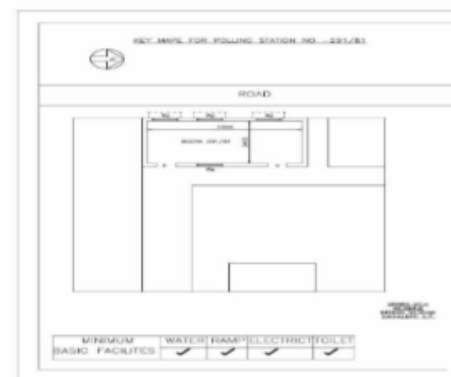

নির্বাচক নিবন্ধন আধিকারিকের স্বাক্ষর

Nazri Naksha

Google Map View

Polling Station Building Front View

Polling Station Front View

Cad View

Key MAP View

1 নাম : ইকবাল সেখ পিতার নাম : ইয়াদুল সেখ বাড়ির নং : n0082 বয়স : পুরুষ	NUM1599943	ফটো উপলব্ধ	2 নাম : দুখনা বিবি স্বামীর নাম : হাবিবুর রহমান বাড়ির নং : n0082 বয়স : 81 লিঙ্গ : মহিলা	WB/42/292/045136	ফটো উপলব্ধ	3 নাম : সাবেরা বিবি স্বামীর নাম : নওসের সেখ বাড়ির নং : n0055 বয়স : 51 লিঙ্গ : মহিলা	WB/42/292/045416	ফটো উপলব্ধ
4 নাম : জাম সেখ পিতার নাম : জাকু সেখ বাড়ির নং : n0055 বয়স : 51 লিঙ্গ : পুরুষ	WB/42/292/045414	ফটো উপলব্ধ	5 নাম : ছবি খাতুন পিতার নাম : লালচাঁদ সেখ বাড়ির নং : n0106 বয়স : 46 লিঙ্গ : মহিলা	MYH2025724	ফটো উপলব্ধ	6 নাম : রঞ্জিনা বিবি স্বামীর নাম : জসিমউদ্দিন সেখ বাড়ির নং : n0105 বয়স : 50 লিঙ্গ : মহিলা	MYH2025955	ফটো উপলব্ধ
7 নাম : আসেরা বিবি স্বামীর নাম : সাদীর সেখ বাড়ির নং : n0103 বয়স : 57 লিঙ্গ : মহিলা	WB/42/292/045162	ফটো উপলব্ধ	8 নাম : মাইসেরা বিবি স্বামীর নাম : বকুল সেখ বাড়ির নং : n0009 বয়স : 33 লিঙ্গ : মহিলা	NUM1599893	ফটো উপলব্ধ	9 নাম : সাহিনা বিবি স্বামীর নাম : কামারুল সেখ বাড়ির নং : n0008 বয়স : 35 লিঙ্গ : মহিলা	NUM1600097	ফটো উপলব্ধ
10 নাম : কামারুল সেখ পিতার নাম : খালেক বাড়ির নং : n0008 বয়স : 41 লিঙ্গ : পুরুষ	MYH2275303	ফটো উপলব্ধ	11 নাম : চাইনা বিবি স্বামীর নাম : আব্দুর সেখ বাড়ির নং : n0008 বয়স : 47 লিঙ্গ : মহিলা	MYH1508407	ফটো উপলব্ধ	12 নাম : নাসিমা বিবি স্বামীর নাম : নৈমুদ্দীন সেখ বাড়ির নং : n0008 বয়স : 49 লিঙ্গ : মহিলা	WB/42/292/045557	ফটো উপলব্ধ
13 নাম : আব্দুর সেখ মহঃ পিতার নাম : খালেক সেখ মহঃ বাড়ির নং : n0008 বয়স : 50 লিঙ্গ : পুরুষ	WB/42/292/045583	ফটো উপলব্ধ	14 নাম : নৈমুদ্দিন সেখ পিতার নাম : জাকার আলী বাড়ির নং : n0008 বয়স : 55 লিঙ্গ : পুরুষ	WB/42/292/045543	ফটো উপলব্ধ	15 নাম : হাসিনা বিবি স্বামীর নাম : খালেকসেখ বাড়ির নং : n0008 বয়স : 66 লিঙ্গ : মহিলা	WB/42/292/045217	ফটো উপলব্ধ
16 নাম : সখিনা বিবি স্বামীর নাম : বাবলু সেখ বাড়ির নং : n0006 বয়স : 43 লিঙ্গ : মহিলা	MYH2322683	ফটো উপলব্ধ	17 নাম : চয়ন সেখ পিতার নাম : জহির আলি বাড়ির নং : n0019 বয়স : পুরুষ	NUM1829993	ফটো উপলব্ধ	18 নাম : তোসলেমা বিবি স্বামীর নাম : বাপী সেখ বাড়ির নং : n0019 বয়স : 44 লিঙ্গ : মহিলা	MYH2322360	ফটো উপলব্ধ
19 নাম : রিনা বিবি স্বামীর নাম : জামকলি বাড়ির নং : n0019 বয়স : 31 লিঙ্গ : মহিলা	NUM1799881	ফটো উপলব্ধ	20 নাম : জামকলি সেখ মায়ের নাম : সেলিমা বিবি বাড়ির নং : n0019 বয়স : 43 লিঙ্গ : পুরুষ	MYH2025682	ফটো উপলব্ধ	21 নাম : সেলিমা বিবি পিতার নাম : সোমিন সেখ বাড়ির নং : n0019 বয়স : 66 লিঙ্গ : মহিলা	WB/42/292/045233	ফটো উপলব্ধ
22 নাম : মাহে আলম পিতার নাম : মাজেম সেখ বাড়ির নং : n0016 বয়স : 37 লিঙ্গ : পুরুষ	NUM0331108	ফটো উপলব্ধ	23 নাম : আমিনুর রহমান পিতার নাম : হাদিস সেখ বাড়ির নং : n0055 বয়স : পুরুষ	NUM1600154	ফটো উপলব্ধ	24 নাম : কবিতা বিবি স্বামীর নাম : হাদিস সেখ বাড়ির নং : n0055 বয়স : মহিলা	NUM1707470	ফটো উপলব্ধ
25 নাম : রাজা সেখ পিতার নাম : ভুটার সেখ বাড়ির নং : n0055 বয়স : 30 লিঙ্গ : পুরুষ	NUM1829977	ফটো উপলব্ধ	26 নাম : সাকিলা সেখ স্বামীর নাম : ভুটার সেখ বাড়ির নং : n0055 বয়স : মহিলা	NUM1428770	ফটো উপলব্ধ	27 নাম : ভুটার সেখ পিতার নাম : সান্তার সেখ বাড়ির নং : n0055 বয়স : 60 লিঙ্গ : পুরুষ	NUM1428762	ফটো উপলব্ধ
28 নাম : নাসু বিবি স্বামীর নাম : জাম সেখ বাড়ির নং : n0055 বয়স : 44 লিঙ্গ : মহিলা	MYH2025559	ফটো উপলব্ধ	29 নাম : নওসের সেখ পিতার নাম : জাকু সেখ বাড়ির নং : n0055 বয়স : 56 লিঙ্গ : পুরুষ	WB/42/292/045459	ফটো উপলব্ধ	30 নাম : সৈয়দা বিবি স্বামীর নাম : জাকু সেখ বাড়ির নং : n0055 বয়স : 71 লিঙ্গ : মহিলা	WB/42/292/045415	ফটো উপলব্ধ