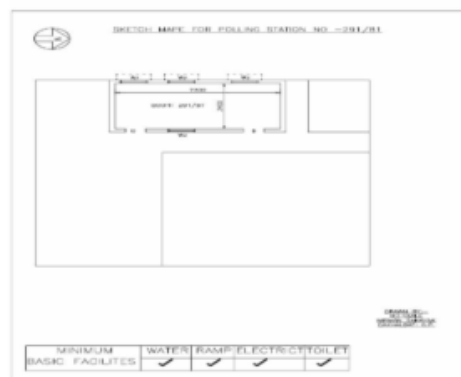

নির্বাচক নিবন্ধন আধিকারিকের স্বাক্ষর

Nazri Naksha

Google Map View

Polling Station Building Front View

Polling Station Front View

Cad View

Key MAP View

1 নাম : ইকবাল সেখ পিতার নাম : ইয়াদুল সেখ বাড়ির নং : n0082 বয়স : পুরুষ	NUM1599943	ফটো উপলব্ধ	2 নাম : দুখনা বিবি স্বামীর নাম : হাবিবুর রহমান বাড়ির নং : n0082 বয়স : 81 লিঙ্গ : মহিলা	WB/42/292/045136	ফটো উপলব্ধ	3 নাম : সাবেরা বিবি স্বামীর নাম : নওসের সেখ বাড়ির নং : n0055 বয়স : 51 লিঙ্গ : মহিলা	WB/42/292/045416	ফটো উপলব্ধ
4 নাম : জাম সেখ পিতার নাম : জাকু সেখ বাড়ির নং : n0055 বয়স : 51 লিঙ্গ : পুরুষ	WB/42/292/045414	ফটো উপলব্ধ	5 নাম : ছবি খাতুন পিতার নাম : লালচাঁদ সেখ বাড়ির নং : n0106 বয়স : 46 লিঙ্গ : মহিলা	MYH2025724	ফটো উপলব্ধ	6 নাম : রঞ্জিনা বিবি স্বামীর নাম : জসিমউদ্দিন সেখ বাড়ির নং : n0105 বয়স : 50 লিঙ্গ : মহিলা	MYH2025955	ফটো উপলব্ধ
7 নাম : আসেরা বিবি স্বামীর নাম : সাদীর সেখ বাড়ির নং : n0103 বয়স : 57 লিঙ্গ : মহিলা	WB/42/292/045162	ফটো উপলব্ধ	8 নাম : মাইসেরা বিবি স্বামীর নাম : বকুল সেখ বাড়ির নং : n0009 বয়স : 33 লিঙ্গ : মহিলা	NUM1599893	ফটো উপলব্ধ	9 নাম : সাহিনা বিবি স্বামীর নাম : কামারুল সেখ বাড়ির নং : n0008 বয়স : 35 লিঙ্গ : মহিলা	NUM1600097	ফটো উপলব্ধ
10 নাম : কামারুল সেখ পিতার নাম : খালেক বাড়ির নং : n0008 বয়স : 41 লিঙ্গ : পুরুষ	MYH2275303	ফটো উপলব্ধ	11 নাম : চাইনা বিবি স্বামীর নাম : আব্দুর সেখ বাড়ির নং : n0008 বয়স : 47 লিঙ্গ : মহিলা	MYH1508407	ফটো উপলব্ধ	12 নাম : নাসিমা বিবি স্বামীর নাম : নৈমুদ্দীন সেখ বাড়ির নং : n0008 বয়স : 49 লিঙ্গ : মহিলা	WB/42/292/045557	ফটো উপলব্ধ
13 নাম : আব্দুর সেখ মহঃ পিতার নাম : খালেক সেখ মহঃ বাড়ির নং : n0008 বয়স : 50 লিঙ্গ : পুরুষ	WB/42/292/045583	ফটো উপলব্ধ	14 নাম : নৈমুদ্দিন সেখ পিতার নাম : জাকার আলী বাড়ির নং : n0008 বয়স : 55 লিঙ্গ : পুরুষ	WB/42/292/045543	ফটো উপলব্ধ	15 নাম : হাসিনা বিবি স্বামীর নাম : খালেকসেখ বাড়ির নং : n0008 বয়স : 66 লিঙ্গ : মহিলা	WB/42/292/045217	ফটো উপলব্ধ
16 নাম : সখিনা বিবি স্বামীর নাম : বাবলু সেখ বাড়ির নং : n0006 বয়স : 43 লিঙ্গ : মহিলা	MYH2322683	ফটো উপলব্ধ	17 নাম : চয়ন সেখ পিতার নাম : জহির আলি বাড়ির নং : n0019 বয়স : পুরুষ	NUM1829993	ফটো উপলব্ধ	18 নাম : তোসলেমা বিবি স্বামীর নাম : বাপী সেখ বাড়ির নং : n0019 বয়স : 44 লিঙ্গ : মহিলা	MYH2322360	ফটো উপলব্ধ
19 নাম : রিনা বিবি স্বামীর নাম : জামকলি বাড়ির নং : n0019 বয়স : 31 লিঙ্গ : মহিলা	NUM1799881	ফটো উপলব্ধ	20 নাম : জামকলি সেখ মায়ের নাম : সেলিমা বিবি বাড়ির নং : n0019 বয়স : 43 লিঙ্গ : পুরুষ	MYH2025682	ফটো উপলব্ধ	21 নাম : সেলিমা বিবি পিতার নাম : সোমিন সেখ বাড়ির নং : n0019 বয়স : 66 লিঙ্গ : মহিলা	WB/42/292/045233	ফটো উপলব্ধ
22 নাম : মাহে আলম পিতার নাম : মাজেম সেখ বাড়ির নং : n0016 বয়স : 37 লিঙ্গ : পুরুষ	NUM0331108	ফটো উপলব্ধ	23 নাম : আমিনুর রহমান পিতার নাম : হাদিস সেখ বাড়ির নং : n0055 বয়স : পুরুষ	NUM1600154	ফটো উপলব্ধ	24 নাম : কবিতা বিবি স্বামীর নাম : হাদিস সেখ বাড়ির নং : n0055 বয়স : মহিলা	NUM1707470	ফটো উপলব্ধ
25 নাম : রাজা সেখ পিতার নাম : ভুটার সেখ বাড়ির নং : n0055 বয়স : 30 লিঙ্গ : পুরুষ	NUM1829977	ফটো উপলব্ধ	26 নাম : সাকিলা সেখ স্বামীর নাম : ভুটার সেখ বাড়ির নং : n0055 বয়স : মহিলা	NUM1428770	ফটো উপলব্ধ	27 নাম : ভুটার সেখ পিতার নাম : সান্তার সেখ বাড়ির নং : n0055 বয়স : 60 লিঙ্গ : পুরুষ	NUM1428762	ফটো উপলব্ধ
28 নাম : নাসু বিবি স্বামীর নাম : জাম সেখ বাড়ির নং : n0055 বয়স : 44 লিঙ্গ : মহিলা	MYH2025559	ফটো উপলব্ধ	29 নাম : নওসের সেখ পিতার নাম : জাকু সেখ বাড়ির নং : n0055 বয়স : 56 লিঙ্গ : পুরুষ	WB/42/292/045459	ফটো উপলব্ধ	30 নাম : সৈয়দা বিবি স্বামীর নাম : জাকু সেখ বাড়ির নং : n0055 বয়স : 71 লিঙ্গ : মহিলা	WB/42/292/045415	ফটো উপলব্ধ