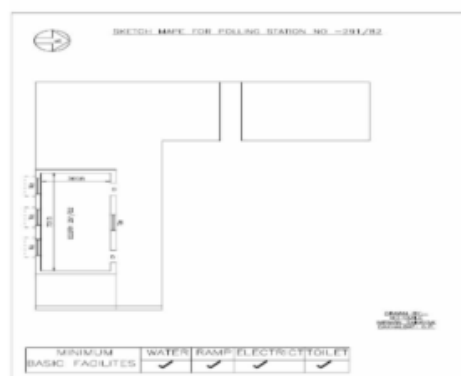

নির্বাচক নিবন্ধন আধিকারিকের স্বাক্ষর

Nazri Naksha

Google Map View

Polling Station Building Front View

Polling Station Front View

Cad View

Key MAP View

1	NUM1915438	নাম : পূর্ণিমা বিবি স্বামীর নাম: সাদিকুল আলম আলি বাড়ির নং : n0025 বয়স : 33 লিঙ্গ : মহিলা	ফটো উপলব্ধ	2	NUM1915420	নাম : পারমিতা খাতুন(বিবি) স্বামীর নাম: সিরাজুল ইসলাম বাড়ির নং : n0010 বয়স : 33 লিঙ্গ : মহিলা	ফটো উপলব্ধ	3	NUM1915412	নাম : নুরুল আলম পিতার নাম: নুরুল আমিন বাড়ির নং : n0042 বয়স : 28 লিঙ্গ : পুরুষ	ফটো উপলব্ধ
4	NUM1117332	নাম : জ্যোৎস্না বিবি স্বামীর নাম: নেজামুদ্দিন সেখ বাড়ির নং : n0021 বয়স : 36 লিঙ্গ : মহিলা	ফটো উপলব্ধ	5	MYH2322964	নাম : নাসিমা বিবি স্বামীর নাম: এন্দাদুল সেখ বাড়ির নং : n0021 বয়স : 42 লিঙ্গ : মহিলা	ফটো উপলব্ধ	6	NUM1117373	নাম : সাকিলা বিবি স্বামীর নাম: খাইরুল বাসার বাড়ির নং : n0021 বয়স : 37 লিঙ্গ : মহিলা	ফটো উপলব্ধ
7	NUM1707736	নাম : সরমিনা বিবি স্বামীর নাম: নবীবুর বাড়ির নং : n0021 বয়স : 45 লিঙ্গ : মহিলা	ফটো উপলব্ধ	8	MYH2831147	নাম : মহঃ সাইফুলউদ্দিন পিতার নাম: মহঃ জলিল সেখ বাড়ির নং : n0021 বয়স : 43 লিঙ্গ : পুরুষ	ফটো উপলব্ধ	9	WB/42/292/048512	নাম : সেখ জসিমউদ্দিন মহঃ পিতার নাম: মহঃ জলিল সেখ বাড়ির নং : n0021 বয়স : 49 লিঙ্গ : পুরুষ	ফটো উপলব্ধ
10	MYH2026425	নাম : সেখ নেজামউদ্দিন মহঃ পিতার নাম: মহঃ জলিল সেখ বাড়ির নং : n0021 বয়স : 50 লিঙ্গ : পুরুষ	ফটো উপলব্ধ	11	WB/42/292/048513	নাম : ওমিয়া বিবি স্বামীর নাম: মহঃ জলিল সেখ বাড়ির নং : n0021 বয়স : 76 লিঙ্গ : মহিলা	ফটো উপলব্ধ	12	NUM1799907	নাম : মতিয়ারা খাতুন পিতার নাম: মতিয়ার রহমান বাড়ির নং : n0018 বয়স : 30 লিঙ্গ : মহিলা	ফটো উপলব্ধ
13	MYH2900421	নাম : সিরাজুল ইসলাম পিতার নাম: মতিয়ার রহমান বাড়ির নং : n0010 বয়স : 36 লিঙ্গ : পুরুষ	ফটো উপলব্ধ	14	MYH2026250	নাম : মজিবুর রহমান পিতার নাম: মতিয়ার রহমান বাড়ির নং : n0010 বয়স : 51 লিঙ্গ : পুরুষ	ফটো উপলব্ধ	15	WB/42/292/043509	নাম : জয়নব বিবি স্বামীর নাম: মতিয়ার রহমান বাড়ির নং : n0010 বয়স : 69 লিঙ্গ : মহিলা	ফটো উপলব্ধ
16	WB/42/292/048063	নাম : আকাশ সেখ পিতার নাম: সানোয়ার সেখ বাড়ির নং : n0028 বয়স : 53 লিঙ্গ : পুরুষ	ফটো উপলব্ধ	17	NUM1117365	নাম : আমিরুল সেখ পিতার নাম: রজব সেখ বাড়ির নং : n0025 বয়স : 36 লিঙ্গ : পুরুষ	ফটো উপলব্ধ	18	NUM1117357	নাম : সাদ্দাম সেখ পিতার নাম: রজব সেখ বাড়ির নং : n0025 বয়স : 36 লিঙ্গ : পুরুষ	ফটো উপলব্ধ
19	MYH2900405	নাম : সাদিকুল আলম পিতার নাম: রজব আলী সেখ বাড়ির নং : n0025 বয়স : 39 লিঙ্গ : পুরুষ	ফটো উপলব্ধ	20	MYH2275386	নাম : নবীবুর সেখ পিতার নাম: দেদার সেখ বাড়ির নং : n0025 বয়স : 41 লিঙ্গ : পুরুষ	ফটো উপলব্ধ	21	MYH2026268	নাম : তাসলেমা বিবি স্বামীর নাম: হাসিবুল সেখ বাড়ির নং : n0025 বয়স : 43 লিঙ্গ : মহিলা	ফটো উপলব্ধ
22	WB/42/292/048058	নাম : সেখ হাসিবুল পিতার নাম: দেদারবক্স বাড়ির নং : n0025 বয়স : 51 লিঙ্গ : পুরুষ	ফটো উপলব্ধ	23	WB/42/292/048002	নাম : আমবিয়া বিবি স্বামীর নাম: সেখ রজব বাড়ির নং : n0025 বয়স : 61 লিঙ্গ : মহিলা	ফটো উপলব্ধ	24	WB/42/292/048030	নাম : খাইরুল বিবি স্বামীর নাম: দেদারবক্স বাড়ির নং : n0025 বয়স : 83 লিঙ্গ : মহিলা	ফটো উপলব্ধ
25	MYH2322956	নাম : সেবিনা বিবি স্বামীর নাম: ইসোব সেখ বাড়ির নং : n0026 বয়স : 43 লিঙ্গ : মহিলা	ফটো উপলব্ধ	26	NUM1707744	নাম : নাসিমা খাতুন স্বামীর নাম: নুরুল ইসলাম বাড়ির নং : n0026 বয়স : 33 লিঙ্গ : মহিলা	ফটো উপলব্ধ	27	NUM1117340	নাম : নুরুল ইসলাম পিতার নাম: খোদাবক্স বাড়ির নং : n0026 বয়স : 35 লিঙ্গ : পুরুষ	ফটো উপলব্ধ
28	WB/42/292/048537	নাম : সেখ ইসোব পিতার নাম: খোদাবক্স বাড়ির নং : n0026 বয়স : 53 লিঙ্গ : পুরুষ	ফটো উপলব্ধ	29	NUM1600279	নাম : মইদুল ইসলাম মায়ের নাম: মমতাজ বিবি বাড়ির নং : n0017 বয়স : 31 লিঙ্গ : পুরুষ	ফটো উপলব্ধ	30	WB/42/292/048505	নাম : মমতাজ বিবি স্বামীর নাম: গোলাম গাউস বাড়ির নং : n0017 বয়স : 64 লিঙ্গ : মহিলা	ফটো উপলব্ধ