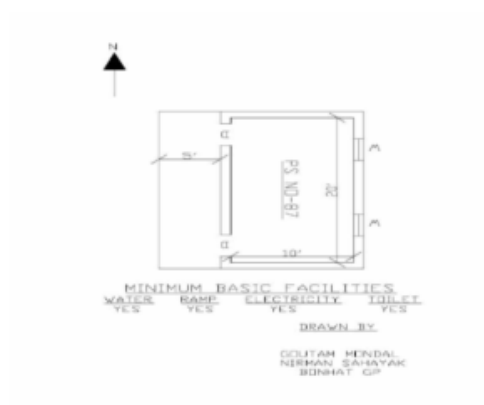

নির্বাচক নিবন্ধন আধিকারিকের স্বাক্ষর

Nazri Naksha

Google Map View

Polling Station Building Front View

Polling Station Front View

Cad View

Key MAP View

1	CBF1715937	নাম : সানোয়ার হোসেন পিতার নাম: আলী হোসেন বাড়ির নং : n0288 বয়স : 47 লিঙ্গ : পুরুষ	ফটো উপলব্ধ	2	WB/42/291/255060	নাম : রেনুদেবী রায় স্বামীর নাম: সত্যনারায়ন রায় বাড়ির নং : n0176 বয়স : 65 লিঙ্গ : মহিলা	ফটো উপলব্ধ	3	GMG1447085	নাম : অর্চনা দাস স্বামীর নাম: নীলকান্ত দাস বাড়ির নং : n0028 বয়স : 43 লিঙ্গ : মহিলা	ফটো উপলব্ধ
4	CBF0053009	নাম : নীলকান্ত দাস পিতার নাম: শ্যামাপদ দাস বাড়ির নং : n0007 বয়স : 50 লিঙ্গ : পুরুষ	ফটো উপলব্ধ	5	CBF2836989	নাম : নিয়তী মাল স্বামীর নাম: সুরেশ মাল বাড়ির নং : n0006 বয়স : 49 লিঙ্গ : মহিলা	ফটো উপলব্ধ	6	CBF2836948	নাম : অমিতকুমার রায় পিতার নাম: অনুপকুমার রায় বাড়ির নং : n0003 বয়স : 39 লিঙ্গ : পুরুষ	ফটো উপলব্ধ
7	CBF2836930	নাম : তাপসী রায় স্বামীর নাম: অনুপকুমার রায় বাড়ির নং : n0002 বয়স : 66 লিঙ্গ : মহিলা	ফটো উপলব্ধ	8	CBF2301695	নাম : রবি রায় পিতার নাম: সত্যনারায়ন রায় বাড়ির নং : n0177 বয়স : 41 লিঙ্গ : পুরুষ	ফটো উপলব্ধ	9	NUM2527976	নাম : সুরত দাস পিতার নাম: নীল কান্ত দাস বাড়ির নং : এন0007 বয়স : 23 লিঙ্গ : পুরুষ	ফটো উপলব্ধ
10	NUM2641777	নাম : টুঙ্গা রায় স্বামীর নাম: অমিত কুমার রায় বাড়ির নং : এন0003 বয়স : 28 লিঙ্গ : মহিলা	ফটো উপলব্ধ	11	WB/42/291/255114	নাম : সত্যনারায়ন রায় পিতার নাম: গিরান রায় বাড়ির নং : n0171 বয়স : 77 লিঙ্গ : পুরুষ	ফটো উপলব্ধ	12	NUM0341990	নাম : রাজেশ কুমার রায় পিতার নাম: সত্যনারায়ন রায় বাড়ির নং : n0171 বয়স : 35 লিঙ্গ : পুরুষ	ফটো উপলব্ধ
13	NUM2419489	নাম : আফতাব হোসেন পিতার নাম: সানোয়ার হোসেন বাড়ির নং : n0888 বয়স : 43 লিঙ্গ : পুরুষ	ফটো উপলব্ধ	14	CBF2827939	নাম : উত্তম লেট পিতার নাম: নিমাই লেট বাড়ির নং : n0000 বয়স : 37 লিঙ্গ : পুরুষ	ফটো উপলব্ধ	15	CBF2895993	নাম : বিশাখা অধিকারী স্বামীর নাম: চঞ্চল অধিকারী বাড়ির নং : n0009 বয়স : 43 লিঙ্গ : মহিলা	ফটো উপলব্ধ
16	CBF2801959	নাম : অরুণ কুমার মন্ডল পিতার নাম: গোড়াচাঁদ মণ্ডল বাড়ির নং : শ্রীফলা বয়স : 44 লিঙ্গ : পুরুষ	ফটো উপলব্ধ	17	NUM2256402	নাম : শবরী মণ্ডল স্বামীর নাম: অরুণ মণ্ডল বাড়ির নং : শ্রীফলা বয়স : 34 লিঙ্গ : মহিলা	ফটো উপলব্ধ	18	NUM2616662	নাম : সৌম্যদীপ অধিকারী পিতার নাম: চঞ্চল অধিকারী বাড়ির নং : এন0009 বয়স : 22 লিঙ্গ : পুরুষ	ফটো উপলব্ধ
19	NUM1916402	নাম : মুস্তাক আলি পিতার নাম: হেলালউদ্দিন খাঁ বাড়ির নং : n0344 বয়স : 56 লিঙ্গ : পুরুষ	ফটো উপলব্ধ	20	SY1345289	নাম : হাসিবুল ইসলাম পিতার নাম: আনারুল ইসলাম বাড়ির নং : 360/এ বয়স : 32 লিঙ্গ : পুরুষ	ফটো উপলব্ধ	21	NUM2025385	নাম : সাইদুল ইসলাম মায়ের নাম: খাঁ বিবি নুরজাহান বাড়ির নং : n0378 বয়স : 48 লিঙ্গ : পুরুষ	ফটো উপলব্ধ
22	NUM2789048	নাম : সাইনা খাতুন পিতার নাম: সাইদুল ইসলাম বাড়ির নং : 1037 বয়স : 20 লিঙ্গ : মহিলা	ফটো উপলব্ধ	23	NUM2025450	নাম : হাবিবুল ইসলাম পিতার নাম: আনারুল ইসলাম বাড়ির নং : n0389 বয়স : 34 লিঙ্গ : পুরুষ	ফটো উপলব্ধ	24	WB/42/291/024554	নাম : সুখেন কর্মকার পিতার নাম: কালিপদ কর্মকার বাড়ির নং : n0268 বয়স : 68 লিঙ্গ : পুরুষ	ফটো উপলব্ধ
25	NUM1118041	নাম : শীলা কর্মকার স্বামীর নাম: সুখেন কর্মকার বাড়ির নং : n0267 বয়স : 60 লিঙ্গ : মহিলা	ফটো উপলব্ধ	26	CBF2661957	নাম : কবিতা কর্মকার স্বামীর নাম: উম্মর কর্মকার বাড়ির নং : n0812 বয়স : 38 লিঙ্গ : মহিলা	ফটো উপলব্ধ	27	NUM0342063	নাম : গোপাল কর্মকার পিতার নাম: মহাদেব কর্মকার বাড়ির নং : n0182 বয়স : 36 লিঙ্গ : পুরুষ	ফটো উপলব্ধ
28	CBF2388783	নাম : অঞ্জলী কর্মকার স্বামীর নাম: মহাদেব কর্মকার বাড়ির নং : n0182 বয়স : 49 লিঙ্গ : মহিলা	ফটো উপলব্ধ	29	NUM1158617	নাম : মঙ্গলী কর্মকার স্বামীর নাম: গৌতম কর্মকার বাড়ির নং : n0174 বয়স : 37 লিঙ্গ : মহিলা	ফটো উপলব্ধ	Q	CBF1737519	নাম : গৌতম কর্মকার পিতার নাম: বুদ্ধদেব কর্মকার বাড়ির নং : বয়স : 45 লিঙ্গ : পুরুষ	ফটো উপলব্ধ