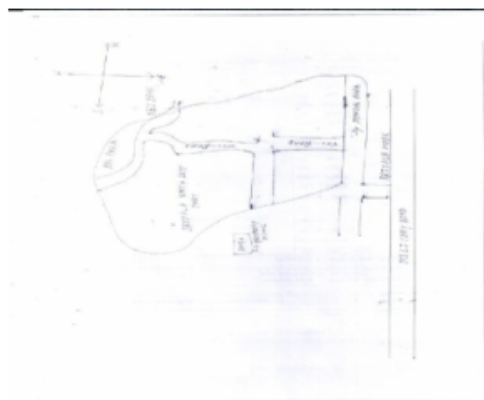

Nazri Naksha