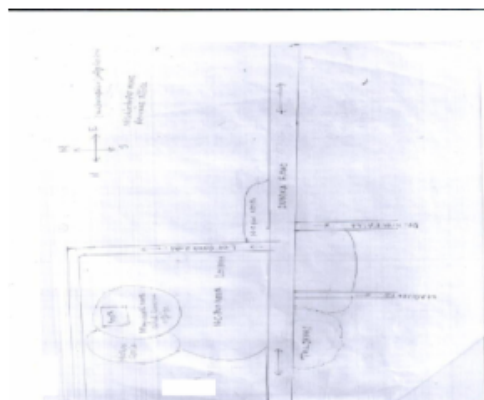

Nazri Naksha