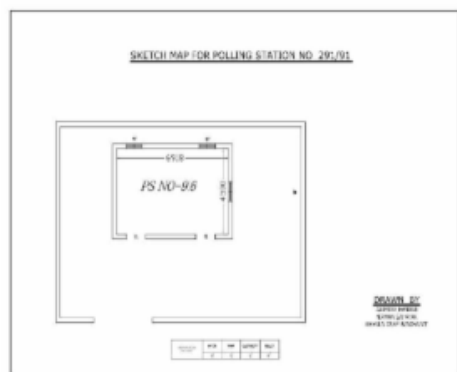

নির্বাচক নিবন্ধন আধিকারিকের স্বাক্ষর

Nazri Naksha

Google Map View

Polling Station Building Front View

Polling Station Front View

Cad View

Key MAP View

1 নাম : সন্তোষ কুমার মুখার্জী পিতার নাম: বটুকনাথ মুখার্জী বাড়ির নং : 728 বয়স : 65 লিঙ্গ : পুরুষ	NUM2793198 ফটো উপলব্ধ	2 নাম : উজ্জ্বলা মুখার্জী স্বামীর নাম: সন্তোষ কুমার মুখার্জী বাড়ির নং : 728 বয়স : 60 লিঙ্গ : মহিলা	NUM2793172 ফটো উপলব্ধ	3 নাম : রোসেনা বেগম স্বামীর নাম: জামাল সেখ বাড়ির নং : n0134 বয়স : 60 লিঙ্গ : মহিলা	NUM1119726 ফটো উপলব্ধ
4 নাম : মকবুল সেখ পিতার নাম: জামাল সেখ বাড়ির নং : n0134 বয়স : 38 লিঙ্গ : পুরুষ	NUM1474501 ফটো উপলব্ধ	5 নাম : সহিদুল সেখ পিতার নাম: হাসিবুল সেখ বাড়ির নং : n0512 বয়স : 38 লিঙ্গ : পুরুষ	CBF2861136 ফটো উপলব্ধ	6 নাম : জাসমিনা বিবি স্বামীর নাম: আদুর বাড়ির নং : এন000 বয়স : 43 লিঙ্গ : মহিলা	CBF2788701 ফটো উপলব্ধ
7 নাম : গীতা আদিতা (কাত্তর) স্বামীর নাম: বলরাম আদিত্য (কাহার) বাড়ির নং : বয়স : 73 লিঙ্গ : মহিলা	CBF2396810 ফটো উপলব্ধ	8 নাম : আকাশ কুমার ভগত পিতার নাম: কৈলাশ প্রসাদ ভগত বাড়ির নং : n0000 বয়স : 26 লিঙ্গ : পুরুষ	NUM2457422 ফটো উপলব্ধ	9 নাম : মহঃ রওশান আলী আনসারী পিতার নাম: মহঃ গোনুর আনসারী বাড়ির নং : n0372 বয়স : 53 লিঙ্গ : পুরুষ	NUM1330349 ফটো উপলব্ধ
10 নাম : মহঃ ছসেন আনসারী পিতার নাম: মহঃ রওশান আলী আনসারী বাড়ির নং : নিশ্চিন্তপুর,মাড্রাসা পাড়া বয়স : 23 লিঙ্গ : পুরুষ	NUM2805042 ফটো উপলব্ধ	11 নাম : মহঃ রেহান আনসারী পিতার নাম: মহঃ রওশান আলী আনসারী বাড়ির নং : নিশ্চিন্তপুর,মাড্রাসা পাড়া বয়স : 21 লিঙ্গ : পুরুষ	NUM2804037 ফটো উপলব্ধ	12 নাম : মহঃ ইকবাল আনসারী পিতার নাম: মহঃ আবদুল আনসারী বাড়ির নং : n0458 বয়স : 27 লিঙ্গ : পুরুষ	NUM2026003 ফটো উপলব্ধ
13 নাম : মনসুর আলি পিতার নাম: গফর সেখ বাড়ির নং : n0104 বয়স : 95 লিঙ্গ : পুরুষ	CBF2394781 ফটো উপলব্ধ	14 নাম : রানী বিবি পিতার নাম: সারফুদ্দিন সেখ বাড়ির নং : n0072 বয়স : 30 লিঙ্গ : মহিলা	NUM2458354 ফটো উপলব্ধ	15 নাম : ফকরুদ্দিন সেখ পিতার নাম: মনসুর আলী বাড়ির নং : n0104 বয়স : 61 লিঙ্গ : পুরুষ	CBF2394807 ফটো উপলব্ধ
16 নাম : বাতুলাল বিবি স্বামীর নাম: মনসুর আলী বাড়ির নং : n0104 বয়স : 76 লিঙ্গ : মহিলা	CBF2394799 ফটো উপলব্ধ	17 নাম : জাহানারা বিবি পিতার নাম: মনসুর আলী বাড়ির নং : n0104 বয়স : 49 লিঙ্গ : মহিলা	NUM1329838 ফটো উপলব্ধ	18 নাম : সুলতানা পারভিন স্বামীর নাম: ফকরুদ্দিন সেখ বাড়ির নং : n0104 বয়স : 55 লিঙ্গ : মহিলা	CBF2394815 ফটো উপলব্ধ
19 নাম : সারফুদ্দিন সেখ পিতার নাম: হাসু সেখ বাড়ির নং : n0104 বয়স : 50 লিঙ্গ : পুরুষ	NUM1508696 ফটো উপলব্ধ	20 নাম : মনসুর আলী পিতার নাম: সারফুদ্দিন সেখ বাড়ির নং : n0104 বয়স : 44 লিঙ্গ : পুরুষ	NUM1474543 ফটো উপলব্ধ	21 নাম : কামেলা বিবি পিতার নাম: আজিজুল বিবি বাড়ির নং : n0104 বয়স : 44 লিঙ্গ : মহিলা	NUM1329820 ফটো উপলব্ধ
22 নাম : রাজিয়া খাতুন মায়ের নাম: কামরুন্নেশা বাড়ির নং : n0104 বয়স : 32 লিঙ্গ : মহিলা	NUM1711837 ফটো উপলব্ধ	23 নাম : আসমিন খাতুন মায়ের নাম: কামরুন্নেশা বাড়ির নং : n0104 বয়স : 31 লিঙ্গ : মহিলা	NUM1711829 ফটো উপলব্ধ	24 নাম : ফাইজুদ্দিন সেখ পিতার নাম: ফকরুদ্দিন সেখ বাড়ির নং : নিশ্চিন্তপুর,ওরায়ড নং-02 বয়স : 44 লিঙ্গ : পুরুষ	NUM2795748 ফটো উপলব্ধ
25 নাম : নরতাজ হক পিতার নাম: তাজ মহম্মদ আলী বাড়ির নং : n0496 বয়স : 49 লিঙ্গ : পুরুষ	NUM2026326 ফটো উপলব্ধ	26 নাম : সরফরাজ আহমদ পিতার নাম: মকবুল আহমদ বাড়ির নং : এন231 বয়স : 49 লিঙ্গ : পুরুষ	NUM2664647 ফটো উপলব্ধ	27 নাম : আজমেরি বিবি স্বামীর নাম: সরফরাজ আহমদ বাড়ির নং : ডিবিউ/সরফরাজ আহমদ, বয়স : 49 লিঙ্গ : মহিলা	NUM2805943 ফটো উপলব্ধ
28 নাম : মৌসুমী কর্মকার স্বামীর নাম: তোতন কর্মকার বাড়ির নং : n0578 বয়স : 47 লিঙ্গ : মহিলা	NUM1143569 ফটো উপলব্ধ	29 নাম : মিহিরলাল কর্মকার পিতার নাম: কালীপদ কর্মকার বাড়ির নং : n0580 বয়স : 70 লিঙ্গ : পুরুষ	WB/42/291/024409 ফটো উপলব্ধ	30 নাম : ভবানী কর্মকার স্বামীর নাম: মিহির লাল কর্মকার বাড়ির নং : n0579 বয়স : 65 লিঙ্গ : মহিলা	WB/42/291/024140 ফটো উপলব্ধ