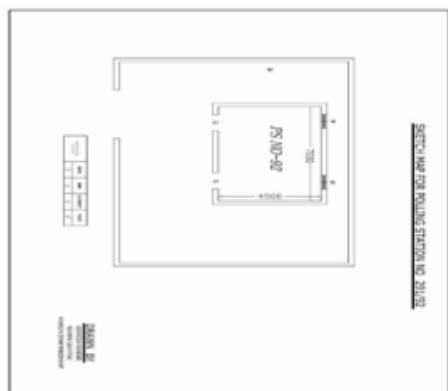

নির্বাচক নিবন্ধন আধিকারিকের স্বাক্ষর

Nazri Naksha

Google Map View

Polling Station Building Front View

Polling Station Front View

Cad View

Key MAP View

| | | | | | |
|--|--------------------------|---|--------------------------|---|--------------------------|
| 1 নাম : নাজমা খাতুন স্বামীর নাম: রসিদ আহমেদ বাড়ির নং : n0007 বয়স : 60 লিঙ্গ : মহিলা | CBF1735547 ফটো উপলব্ধ | 2 নাম : সালেহা বেগম স্বামীর নাম: মহ রিয়াজ বাড়ির নং : n0177 বয়স : 47 লিঙ্গ : মহিলা | CBF1804921 ফটো উপলব্ধ | 3 নাম : রুকসানা বিবি স্বামীর নাম: সাকিল আনসারী বাড়ির নং : n0175 বয়স : 43 লিঙ্গ : মহিলা | NUM1119700 ফটো উপলব্ধ |
| 4 নাম : সাকিল আনসারী পিতার নাম: মহঃ নিজামুদ্দিন বাড়ির নং : n0174 বয়স : 61 লিঙ্গ : পুরুষ | CBF1734151 ফটো উপলব্ধ | 5 নাম : সাহনজ বেগম স্বামীর নাম: সামিম আকতার বাড়ির নং : n0021 বয়স : 56 লিঙ্গ : মহিলা | CBF2397172 ফটো উপলব্ধ | 6 নাম : আয়েশা খাতুন স্বামীর নাম: জাহিদ আলম বাড়ির নং : n0001 বয়স : 33 লিঙ্গ : মহিলা | NUM1508860 ফটো উপলব্ধ |
| 7 নাম : রেশমা বেগম স্বামীর নাম: মহঃ ফিরোজ আহমেদ বাড়ির নং : n0001 বয়স : 48 লিঙ্গ : মহিলা | CBF1736131 ফটো উপলব্ধ | 8 নাম : ফারুক আহমদ পিতার নাম: মহঃ ইব্রাহিম বাড়ির নং : n0001 বয়স : 53 লিঙ্গ : পুরুষ | CBF1737600 ফটো উপলব্ধ | 9 নাম : বাবু হোসেন পিতার নাম: সামিম আকতার বাড়ির নং : n0021 বয়স : 28 লিঙ্গ : পুরুষ | NUM1918028 ফটো উপলব্ধ |
| 10 নাম : ইয়াসমিন খাতুন পিতার নাম: মহঃ ফিরোজ বাড়ির নং : n0001 বয়স : 28 লিঙ্গ : মহিলা | NUM1918002 ফটো উপলব্ধ | 11 নাম : মহঃ ইজাজ আহমেদ পিতার নাম: মহঃ ইমতিয়াজ আহমেদ বাড়ির নং : n0001 বয়স : 29 লিঙ্গ : পুরুষ | NUM1917996 ফটো উপলব্ধ | 12 নাম : সোয়েব হোসেন পিতার নাম: মহঃ ফিরোজ আহমেদ বাড়ির নং : n0001 বয়স : 28 লিঙ্গ : পুরুষ | NUM2147023 ফটো উপলব্ধ |
| 13 নাম : গুলাফসা পারভিন স্বামীর নাম: বাবু হোসেন বাড়ির নং : n0021 বয়স : 27 লিঙ্গ : মহিলা | NUM2084234 ফটো উপলব্ধ | 14 নাম : জয়বা তবসসুম পিতার নাম: রসিদ আহমেদ বাড়ির নং : n0007 বয়স : 35 লিঙ্গ : মহিলা | CBF2896645 ফটো উপলব্ধ | 15 নাম : মহঃ ইমতিয়াজ আহমেদ পিতার নাম: মহঃ ইব্রাহিম বাড়ির নং : n0001 বয়স : 56 লিঙ্গ : পুরুষ | CBF1805399 ফটো উপলব্ধ |
| 16 নাম : ওহিদা খাতুন স্বামীর নাম: মহঃ ইমতিয়াজ আহমেদ বাড়ির নং : n0001 বয়স : 49 লিঙ্গ : মহিলা | CBF1736172 ফটো উপলব্ধ | 17 নাম : মহঃ ইমতিয়াজ আহমেদ পিতার নাম: মহঃ রিয়াজ বাড়ির নং : n00176 বয়স : 28 লিঙ্গ : পুরুষ | NUM2164473 ফটো উপলব্ধ | 18 নাম : কিরন মোল্লা পিতার নাম: শেখর মোল্লা বাড়ির নং : n0000 বয়স : 44 লিঙ্গ : পুরুষ | CBF2819860 ফটো উপলব্ধ |
| 19 নাম : রুনি বেগম স্বামীর নাম: ফারুক আহম্মদ বাড়ির নং : n0001 বয়স : 48 লিঙ্গ : মহিলা | CBF1736255 ফটো উপলব্ধ | 20 নাম : শাহনাজ আজমীন স্বামীর নাম: মহঃ এরশাদ আহমেদ বাড়ির নং : n0001 বয়স : 34 লিঙ্গ : মহিলা | NUM1330356 ফটো উপলব্ধ | 21 নাম : মহঃ এরশাদ আহমেদ পিতার নাম: মহঃ ইব্রাহিম বাড়ির নং : n0001 বয়স : 44 লিঙ্গ : পুরুষ | CBF1735786 ফটো উপলব্ধ |
| 22 নাম : মহঃ রিয়াজ পিতার নাম: মহঃ নিজামুদ্দিন বাড়ির নং : n0176 বয়স : 53 লিঙ্গ : পুরুষ | CBF1735737 ফটো উপলব্ধ | 23 নাম : রসিদ আহমেদ পিতার নাম: আব্দুল হামিদ বাড়ির নং : n0007 বয়স : 66 লিঙ্গ : পুরুষ | CBF1735554 ফটো উপলব্ধ | 24 নাম : সিরাজ আনোয়ার পিতার নাম: আব্দুল হামিদ বাড়ির নং : n0007 বয়স : 52 লিঙ্গ : পুরুষ | CBF1737097 ফটো উপলব্ধ |
| 25 নাম : আশমা জাহান স্বামীর নাম: মহঃ ইব্রাহিম বাড়ির নং : n0001 বয়স : 81 লিঙ্গ : মহিলা | CBF1736248 ফটো উপলব্ধ | 26 নাম : জাহিদ আলম পিতার নাম: মোহম্মদ সাহিদ বাড়ির নং : n0001 বয়স : 37 লিঙ্গ : পুরুষ | CBF2896603 ফটো উপলব্ধ | 27 নাম : ফারজানা ইয়াসমিন স্বামীর নাম: মহঃ ইজাজ আহমেদ বাড়ির নং : n0001 বয়স : 27 লিঙ্গ : মহিলা | NUM2024966 ফটো উপলব্ধ |
| 28 নাম : নাদিম আনসারি পিতার নাম: সাকিল আনসারি বাড়ির নং : এন0174 বয়স : 20 লিঙ্গ : পুরুষ | NUM2734036 ফটো উপলব্ধ | 29 নাম : মহঃ ফিরোজ আহমেদ পিতার নাম: মহঃ ইব্রাহিম বাড়ির নং : n0001 বয়স : 51 লিঙ্গ : পুরুষ | CBF1736529 ফটো উপলব্ধ | 30 নাম : আলী হোসেন পিতার নাম: সামিম আকতার বাড়ির নং : n0021 বয়স : 26 লিঙ্গ : পুরুষ | NUM2180883 ফটো উপলব্ধ |