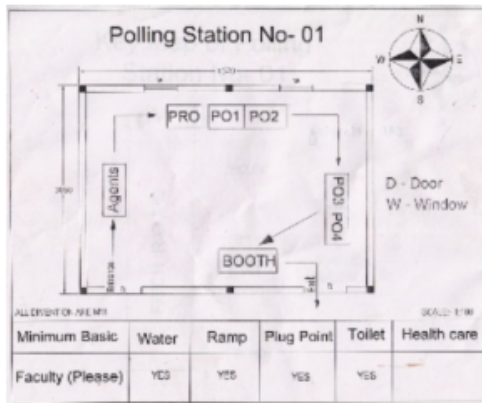

নির্বাচক নিবন্ধন আধিকারিকের স্বাক্ষর

Nazri Naksha

Google Map View

Polling Station Building Front View

Polling Station Front View

Cad View

Key MAP View

1	AAF1221381	ফটো উপলব্ধ	2	AAF1661511	ফটো উপলব্ধ	3	AAF2998425	ফটো উপলব্ধ
নাম : সাইরাবানু বিবি স্বামীর নাম: মুজাহিদুল ইসলাম বাড়ির নং : n0125 বয়স : 35 লিঙ্গ : মহিলা			নাম : আব্দুল গাফফার পিতার নাম: মইজুল সেখ বাড়ির নং : n0128 বয়স : 28 লিঙ্গ : পুরুষ			নাম : নাজেরা বিবি স্বামীর নাম: মইজুল সেখ বাড়ির নং : n0128 বয়স : 51 লিঙ্গ : মহিলা		
4	WB/42/293/402253	ফটো উপলব্ধ	5	AAF1221555	ফটো উপলব্ধ	6	AAF1661487	ফটো উপলব্ধ
নাম : মইজুল সেখ পিতার নাম: আফয়ান সেখ বাড়ির নং : n0128 বয়স : 53 লিঙ্গ : পুরুষ			নাম : হাসিবুল সেখ পিতার নাম: সামসাদ আলি বাড়ির নং : n0116 বয়স : 33 লিঙ্গ : পুরুষ			নাম : আসরাফুল পিতার নাম: মামলোত বাড়ির নং : n0116 বয়স : 30 লিঙ্গ : পুরুষ		
7	AAF1444645	ফটো উপলব্ধ	8	AAF1029818	ফটো উপলব্ধ	9	JDW2550184	ফটো উপলব্ধ
নাম : তুহিনা বিবি স্বামীর নাম: আলি আক্তার সেখ বাড়ির নং : n0092 বয়স : 33 লিঙ্গ : মহিলা			নাম : আলি আক্তার সেখ পিতার নাম: জুলকার সেখ বাড়ির নং : n0092 বয়স : 35 লিঙ্গ : পুরুষ			নাম : আসগার সেখ মায়ের নাম: মিনারা বিবি বাড়ির নং : n0092 বয়স : 38 লিঙ্গ : পুরুষ		
10	JDW2550861	ফটো উপলব্ধ	11	AAF2166155	ফটো উপলব্ধ	12	JDW1892736	ফটো উপলব্ধ
নাম : পারভিনা ইয়াসমিন বিবি স্বামীর নাম: সারুয়ার সেখ বাড়ির নং : n0092 বয়স : 37 লিঙ্গ : মহিলা			নাম : মিনারা বেওয়া স্বামীর নাম: জুলকার সেখ বাড়ির নং : n0092 বয়স : 66 লিঙ্গ : মহিলা			নাম : জিয়াউর রহমান পিতার নাম: রেজাউল করিম বাড়ির নং : n0067 বয়স : 44 লিঙ্গ : পুরুষ		
13	WB/42/293/402368	ফটো উপলব্ধ	14	AAF1661388	ফটো উপলব্ধ	15	JDW2549293	ফটো উপলব্ধ
নাম : রাহেনা বিবি স্বামীর নাম: রেজাউল করিম সেখ বাড়ির নং : n0067 বয়স : 74 লিঙ্গ : মহিলা			নাম : অনেজবান খাতুন স্বামীর নাম: আব্দুল কারিম বাড়ির নং : n0039 বয়স : 32 লিঙ্গ : মহিলা			নাম : আব্দুল কারিম পিতার নাম: জহিরুদ্দিন সেখ বাড়ির নং : n0039 বয়স : 38 লিঙ্গ : পুরুষ		
16	AAF2168078	ফটো উপলব্ধ	17	JDW2193639	ফটো উপলব্ধ	18	JDW1411081	ফটো উপলব্ধ
নাম : রাহেনা বিবি স্বামীর নাম: জহিরুদ্দিন সেখ বাড়ির নং : n0039 বয়স : 57 লিঙ্গ : মহিলা			নাম : আব্দুল আওয়াল পিতার নাম: আব্দুল মাতিন বাড়ির নং : n0039 বয়স : 41 লিঙ্গ : পুরুষ			নাম : রাকিদা বেগম স্বামীর নাম: আব্দুল মাতিন বাড়ির নং : n0039 বয়স : 65 লিঙ্গ : মহিলা		
19	AAF2167419	ফটো উপলব্ধ	20	JDW1891985	ফটো উপলব্ধ	21	AAF2166932	ফটো উপলব্ধ
নাম : মিম্মা বিবি স্বামীর নাম: জাহাঙ্গির সেখ বাড়ির নং : n0037 বয়স : 46 লিঙ্গ : মহিলা			নাম : জাহাঙ্গির সেখ পিতার নাম: আবুল খায়ের বাড়ির নং : n0037 বয়স : 50 লিঙ্গ : পুরুষ			নাম : জোসনেয়ারা স্বামীর নাম: সাবাদ আলী বাড়ির নং : n0083 বয়স : 53 লিঙ্গ : মহিলা		
22	AAF2166916	ফটো উপলব্ধ	23	WB/42/293/402684	ফটো উপলব্ধ	24	WB/42/293/402357	ফটো উপলব্ধ
নাম : সাবাদ আলী পিতার নাম: সেরাজুল সেখ বাড়ির নং : n0083 বয়স : 50 লিঙ্গ : পুরুষ			নাম : মহম্মদ রাফিজুদ্দিন পিতার নাম: ফিরোজ বাড়ির নং : n0077 বয়স : 52 লিঙ্গ : পুরুষ			নাম : আকলিমা বিবি স্বামীর নাম: ফিরোজ সেখ বাড়ির নং : n0077 বয়স : 71 লিঙ্গ : মহিলা		
25	JDW2454502	ফটো উপলব্ধ	26	AAF2168003	ফটো উপলব্ধ	27	JDW1892397	ফটো উপলব্ধ
নাম : মিম্মা বিবি স্বামীর নাম: মামলোত সেখ বাড়ির নং : n0116 বয়স : 55 লিঙ্গ : মহিলা			নাম : কাফুরা বিবি স্বামীর নাম: সামসাদ আলি বাড়ির নং : n0116 বয়স : 60 লিঙ্গ : মহিলা			নাম : সিরাজুল ইসলাম পিতার নাম: সামসাদ আলী বাড়ির নং : n0116 বয়স : 41 লিঙ্গ : পুরুষ		
28	JDW2455301	ফটো উপলব্ধ	29	JDW2556728	ফটো উপলব্ধ	30	AAF2166551	ফটো উপলব্ধ
নাম : মাফুজা বিবি স্বামীর নাম: রাফিকুদ্দিন মণ্ডল বাড়ির নং : n0171 বয়স : 49 লিঙ্গ : মহিলা			নাম : শিরিকা বিবি স্বামীর নাম: উবিউল সেখ বাড়ির নং : n0176 বয়স : 38 লিঙ্গ : মহিলা			নাম : কবির সেখ পিতার নাম: রেজাউল সেখ বাড়ির নং : n0110 বয়স : 45 লিঙ্গ : পুরুষ		