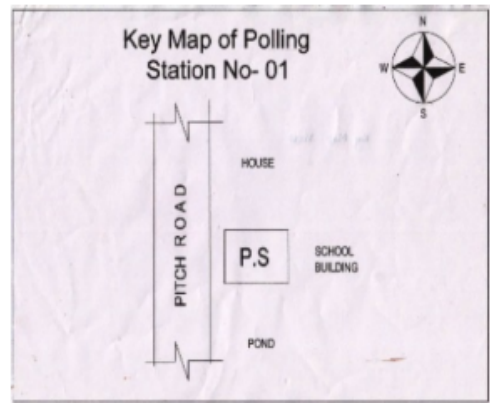

নির্বাচক নিবন্ধন আধিকারিকের স্বাক্ষর

Nazri Naksha

Google Map View

Polling Station Building Front View

Polling Station Front View

Cad View

Key MAP View

1	AAF1221381	ফটো উপলব্ধ	2	AAF1661511	ফটো উপলব্ধ	3	AAF2998425	ফটো উপলব্ধ
নাম : সাইরাবানু বিবি স্বামীর নাম: মুজাহিদুল ইসলাম বাড়ির নং : n0125 বয়স : 35 লিঙ্গ : মহিলা			নাম : আব্দুল গাফফার পিতার নাম: মইজুল সেখ বাড়ির নং : n0128 বয়স : 28 লিঙ্গ : পুরুষ			নাম : নাজেরা বিবি স্বামীর নাম: মইজুল সেখ বাড়ির নং : n0128 বয়স : 51 লিঙ্গ : মহিলা		
4	WB/42/293/402253	ফটো উপলব্ধ	5	AAF1221555	ফটো উপলব্ধ	6	AAF1661487	ফটো উপলব্ধ
নাম : মইজুল সেখ পিতার নাম: আফয়ান সেখ বাড়ির নং : n0128 বয়স : 53 লিঙ্গ : পুরুষ			নাম : হাসিবুল সেখ পিতার নাম: সামসাদ আলি বাড়ির নং : n0116 বয়স : 33 লিঙ্গ : পুরুষ			নাম : আসরাফুল পিতার নাম: মামলোত বাড়ির নং : n0116 বয়স : 30 লিঙ্গ : পুরুষ		
7	AAF1444645	ফটো উপলব্ধ	8	AAF1029818	ফটো উপলব্ধ	9	JDW2550184	ফটো উপলব্ধ
নাম : তুহিনা বিবি স্বামীর নাম: আলি আক্তার সেখ বাড়ির নং : n0092 বয়স : 33 লিঙ্গ : মহিলা			নাম : আলি আক্তার সেখ পিতার নাম: জুলকার সেখ বাড়ির নং : n0092 বয়স : 35 লিঙ্গ : পুরুষ			নাম : আসগার সেখ মায়ের নাম: মিনারা বিবি বাড়ির নং : n0092 বয়স : 38 লিঙ্গ : পুরুষ		
10	JDW2550861	ফটো উপলব্ধ	11	AAF2166155	ফটো উপলব্ধ	12	JDW1892736	ফটো উপলব্ধ
নাম : পারভিনা ইয়াসমিন বিবি স্বামীর নাম: সারুয়ার সেখ বাড়ির নং : n0092 বয়স : 37 লিঙ্গ : মহিলা			নাম : মিনারা বেওয়া স্বামীর নাম: জুলকার সেখ বাড়ির নং : n0092 বয়স : 66 লিঙ্গ : মহিলা			নাম : জিয়াউর রহমান পিতার নাম: রেজাউল করিম বাড়ির নং : n0067 বয়স : 44 লিঙ্গ : পুরুষ		
13	WB/42/293/402368	ফটো উপলব্ধ	14	AAF1661388	ফটো উপলব্ধ	15	JDW2549293	ফটো উপলব্ধ
নাম : রাহেনা বিবি স্বামীর নাম: রেজাউল করিম সেখ বাড়ির নং : n0067 বয়স : 74 লিঙ্গ : মহিলা			নাম : অনেজবান খাতুন স্বামীর নাম: আব্দুল কারিম বাড়ির নং : n0039 বয়স : 32 লিঙ্গ : মহিলা			নাম : আব্দুল কারিম পিতার নাম: জহিরুদ্দিন সেখ বাড়ির নং : n0039 বয়স : 38 লিঙ্গ : পুরুষ		
16	AAF2168078	ফটো উপলব্ধ	17	JDW2193639	ফটো উপলব্ধ	18	JDW1411081	ফটো উপলব্ধ
নাম : রাহেনা বিবি স্বামীর নাম: জহিরুদ্দিন সেখ বাড়ির নং : n0039 বয়স : 57 লিঙ্গ : মহিলা			নাম : আব্দুল আওয়াল পিতার নাম: আব্দুল মাতিন বাড়ির নং : n0039 বয়স : 41 লিঙ্গ : পুরুষ			নাম : রাকিদা বেগম স্বামীর নাম: আব্দুল মাতিন বাড়ির নং : n0039 বয়স : 65 লিঙ্গ : মহিলা		
19	AAF2167419	ফটো উপলব্ধ	20	JDW1891985	ফটো উপলব্ধ	21	AAF2166932	ফটো উপলব্ধ
নাম : মিম্মা বিবি স্বামীর নাম: জাহাঙ্গির সেখ বাড়ির নং : n0037 বয়স : 46 লিঙ্গ : মহিলা			নাম : জাহাঙ্গির সেখ পিতার নাম: আবুল খায়ের বাড়ির নং : n0037 বয়স : 50 লিঙ্গ : পুরুষ			নাম : জোসনেয়ারা স্বামীর নাম: সাবাদ আলী বাড়ির নং : n0083 বয়স : 53 লিঙ্গ : মহিলা		
22	AAF2166916	ফটো উপলব্ধ	23	WB/42/293/402684	ফটো উপলব্ধ	24	WB/42/293/402357	ফটো উপলব্ধ
নাম : সাবাদ আলী পিতার নাম: সেরাজুল সেখ বাড়ির নং : n0083 বয়স : 50 লিঙ্গ : পুরুষ			নাম : মহম্মদ রাফিজুদ্দিন পিতার নাম: ফিরোজ বাড়ির নং : n0077 বয়স : 52 লিঙ্গ : পুরুষ			নাম : আকলিমা বিবি স্বামীর নাম: ফিরোজ সেখ বাড়ির নং : n0077 বয়স : 71 লিঙ্গ : মহিলা		
25	JDW2454502	ফটো উপলব্ধ	26	AAF2168003	ফটো উপলব্ধ	27	JDW1892397	ফটো উপলব্ধ
নাম : মিম্মা বিবি স্বামীর নাম: মামলোত সেখ বাড়ির নং : n0116 বয়স : 55 লিঙ্গ : মহিলা			নাম : কাফুরা বিবি স্বামীর নাম: সামসাদ আলি বাড়ির নং : n0116 বয়স : 60 লিঙ্গ : মহিলা			নাম : সিরাজুল ইসলাম পিতার নাম: সামসাদ আলী বাড়ির নং : n0116 বয়স : 41 লিঙ্গ : পুরুষ		
28	JDW2455301	ফটো উপলব্ধ	29	JDW2556728	ফটো উপলব্ধ	30	AAF2166551	ফটো উপলব্ধ
নাম : মাফুজা বিবি স্বামীর নাম: রাফিকুদ্দিন মণ্ডল বাড়ির নং : n0171 বয়স : 49 লিঙ্গ : মহিলা			নাম : শিরিকা বিবি স্বামীর নাম: উবিউল সেখ বাড়ির নং : n0176 বয়স : 38 লিঙ্গ : মহিলা			নাম : কবির সেখ পিতার নাম: রেজাউল সেখ বাড়ির নং : n0110 বয়স : 45 লিঙ্গ : পুরুষ		