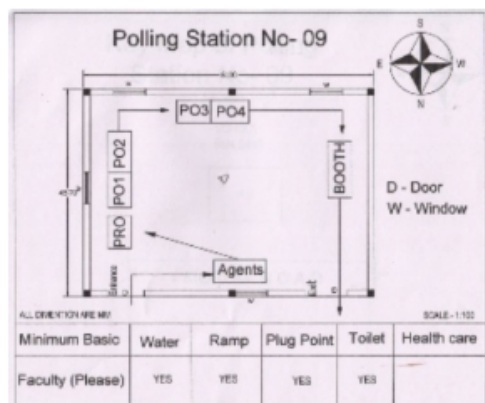

নির্বাচক নিবন্ধন আধিকারিকের স্বাক্ষর

Nazri Naksha

Google Map View

Polling Station Building Front View

Polling Station Front View

Cad View

Key MAP View

1	AAF1856723	ফটো উপলব্ধ	নাম : মজিবুর মণ্ডল পিতার নাম: মাহাতাব মণ্ডল বাড়ির নং : n0207 বয়স : 29 লিঙ্গ : পুরুষ
2	WB/42/293/417420	ফটো উপলব্ধ	নাম : নাজিমা বিবি স্বামীর নাম: আব্দুল হক বাড়ির নং : n0001 বয়স : 33 লিঙ্গ : মহিলা
3	AAF2122323	ফটো উপলব্ধ	নাম : রুবিনা খাতুন স্বামীর নাম: মজিবুর মণ্ডল বাড়ির নং : এন0207 বয়স : 26 লিঙ্গ : মহিলা
4	WB/42/293/417773	ফটো উপলব্ধ	নাম : তৈয়ব পিতার নাম: জোনাব আলী বাড়ির নং : n0001 বয়স : 74 লিঙ্গ : পুরুষ
5	AAF1664713	ফটো উপলব্ধ	নাম : রিংকু মাল স্বামীর নাম: মিত্রন চন্দ্র মাল বাড়ির নং : n0146 বয়স : 30 লিঙ্গ : মহিলা
6	WB/42/293/417782	ফটো উপলব্ধ	নাম : আলিফা বিবি স্বামীর নাম: বাবুল সেখ বাড়ির নং : n0184 বয়স : 62 লিঙ্গ : মহিলা
7	AAF1030600	ফটো উপলব্ধ	নাম : অর্চনা মাল স্বামীর নাম: প্রসাদ কুমার মাল বাড়ির নং : n0150 বয়স : 37 লিঙ্গ : মহিলা
8	AAF2335479	ফটো উপলব্ধ	নাম : মহাদেব মাল পিতার নাম: বিজয় মাল বাড়ির নং : n0057 বয়স : 70 লিঙ্গ : পুরুষ
9	AAF1779867	ফটো উপলব্ধ	নাম : প্রসেনজিৎ দাস পিতার নাম: রতন কুমার দাস বাড়ির নং : n0010 বয়স : 30 লিঙ্গ : পুরুষ
10	AAF2336188	ফটো উপলব্ধ	নাম : নিরঞ্জন মাল পিতার নাম: শঙ্কর মাল বাড়ির নং : n0088 বয়স : 62 লিঙ্গ : পুরুষ
11	JDW2200665	ফটো উপলব্ধ	নাম : রেজাবান বিবি স্বামীর নাম: নেকজাদ মণ্ডল বাড়ির নং : n0105 বয়স : 70 লিঙ্গ : মহিলা
12	JDW1329143	ফটো উপলব্ধ	নাম : মাহামুদা বিবি স্বামীর নাম: আমির সেখ বাড়ির নং : n0118 বয়স : 48 লিঙ্গ : মহিলা
13	AAF2336824	ফটো উপলব্ধ	নাম : আব্দুল হক পিতার নাম: তৈয়ব হোসেন বাড়ির নং : n0001 বয়স : 59 লিঙ্গ : পুরুষ
14	AAF1664978	ফটো উপলব্ধ	নাম : রওশনআরা বিবি স্বামীর নাম: রুহুজুল সেখ বাড়ির নং : n0096 বয়স : 47 লিঙ্গ : মহিলা
15	AAF1356815	ফটো উপলব্ধ	নাম : জাহান্নারা বিবি স্বামীর নাম: আব্দুর রহমান রহমান বাড়ির নং : n0105 বয়স : 36 লিঙ্গ : মহিলা
16	AAF1664556	ফটো উপলব্ধ	নাম : তাবারোক সেখ পিতার নাম: ফসিউদ্দিন সেখ বাড়ির নং : n0118 বয়স : 30 লিঙ্গ : পুরুষ
17	JDW2201564	ফটো উপলব্ধ	নাম : বলা মাল স্বামীর নাম: সিরন কুমার মাল বাড়ির নং : n0088 বয়স : 40 লিঙ্গ : মহিলা
18	AAF1555259	ফটো উপলব্ধ	নাম : মন্দিরা মাল স্বামীর নাম: উত্তম মাল বাড়ির নং : n0057 বয়স : 31 লিঙ্গ : মহিলা
19	JDW1329796	ফটো উপলব্ধ	নাম : তাসলিমা বেগুয়া স্বামীর নাম: মাহাতাব মণ্ডল বাড়ির নং : n0207 বয়স : 48 লিঙ্গ : মহিলা
20	AAF2336642	ফটো উপলব্ধ	নাম : জাকির সেখ পিতার নাম: মামান সেখ বাড়ির নং : n0029 বয়স : 59 লিঙ্গ : পুরুষ
21	JDW2336923	ফটো উপলব্ধ	নাম : মুর্তজা মণ্ডল পিতার নাম: নেকজাদ মণ্ডল বাড়ির নং : n0105 বয়স : 47 লিঙ্গ : পুরুষ
22	AAF1449610	ফটো উপলব্ধ	নাম : নূর আফসান বেগম স্বামীর নাম: মুর্তজা মণ্ডল বাড়ির নং : n0105 বয়স : 36 লিঙ্গ : মহিলা
23	JDW2625895	ফটো উপলব্ধ	নাম : আজুয়া বিবি স্বামীর নাম: আজকার মণ্ডল বাড়ির নং : n0096 বয়স : 49 লিঙ্গ : মহিলা
24	WB/42/293/420302	ফটো উপলব্ধ	নাম : রাফিকুল দেওয়ান পিতার নাম: মহঃ হোসেন দেওয়ান বাড়ির নং : n0136 বয়স : 53 লিঙ্গ : পুরুষ
25	JDW2555803	ফটো উপলব্ধ	নাম : বাবুল সেখ পিতার নাম: নজিমুদ্দিন সেখ বাড়ির নং : n0121 বয়স : 40 লিঙ্গ : পুরুষ
26	AAF1664622	ফটো উপলব্ধ	নাম : নাজমুল পিতার নাম: সোলেমান শেখ বাড়ির নং : n0028 বয়স : 30 লিঙ্গ : পুরুষ
27	AAF1356880	ফটো উপলব্ধ	নাম : উত্তম মাল পিতার নাম: মহাদেব মাল বাড়ির নং : n0057 বয়স : 38 লিঙ্গ : পুরুষ
28	AAF2337186	ফটো উপলব্ধ	নাম : আফরোজা বিবি স্বামীর নাম: ফসিউদ্দিন সেখ বাড়ির নং : n0118 বয়স : 53 লিঙ্গ : মহিলা
29	AAF2336378	ফটো উপলব্ধ	নাম : শাখোনা বেগুয়া স্বামীর নাম: বদিওজ্জামান বাড়ির নং : n0190 বয়স : 75 লিঙ্গ : মহিলা
30	AAF1856780	ফটো উপলব্ধ	নাম : ইনসান সেখ পিতার নাম: মফেজুল সেখ বাড়ির নং : n0013 বয়স : 30 লিঙ্গ : পুরুষ