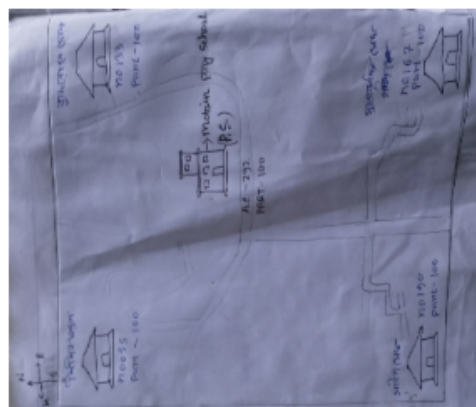

নির্বাচক নিবন্ধন আধিকারিকের স্বাক্ষর

Nazri Naksha

Google Map View

Polling Station Building Front View

Polling Station Front View

Cad View

Key MAP View

1 নাম : রুপসেনা খাতুন পিতার নাম: মহম্মদ কুদরোতে খোদা বাড়ির নং : n0133 বয়স : 35 লিঙ্গ : মহিলা	AAF1888445 ফটো উপলব্ধ	2 নাম : রুবল হক পিতার নাম: মহঃ ফজলুল হক বাড়ির নং : n0077 বয়স : পুরুষ	AAF1276450 ফটো উপলব্ধ	3 নাম : জামিনা বিবি স্বামীর নাম: আনারুল হক বাড়ির নং : n0077 বয়স : 35 লিঙ্গ : মহিলা	AAF1276369 ফটো উপলব্ধ
4 নাম : আনারুল হক পিতার নাম: ফজলুল হক বাড়ির নং : n0077 বয়স : পুরুষ	AAF1276476 ফটো উপলব্ধ	5 নাম : সাহিনা বিবি স্বামীর নাম: মহঃ জিকরিয়া বাড়ির নং : n0088 বয়স : 56 লিঙ্গ : মহিলা	AAF2317618 ফটো উপলব্ধ	6 নাম : ফজলিয়া বিবি স্বামীর নাম: মহঃ হাফিজউদ্দিন বাড়ির নং : n0166 বয়স : মহিলা	AAF2318608 ফটো উপলব্ধ
7 নাম : তৈবুনমেশা বিবি স্বামীর নাম: জহরুল হক বাড়ির নং : n0077 বয়স : 46 লিঙ্গ : মহিলা	MYH2713105 ফটো উপলব্ধ	8 নাম : ওজোফা বিবি স্বামীর নাম: ফজলুল হক বাড়ির নং : n0077 বয়স : 73 লিঙ্গ : মহিলা	WB/42/292/159129 ফটো উপলব্ধ	9 নাম : গিয়াসউদ্দিন পিতার নাম: জালালউদ্দিন বাড়ির নং : n0313 বয়স : পুরুষ	AAF2318996 ফটো উপলব্ধ
10 নাম : সিদ্দিকা বিবি স্বামীর নাম: কুদরতে খোদা সেখ বাড়ির নং : n0133 বয়স : 66 লিঙ্গ : মহিলা	MYH2713345 ফটো উপলব্ধ	11 নাম : গোলাম মুজদোবা পিতার নাম: মজিদ সেখ বাড়ির নং : n0128 বয়স : 59 লিঙ্গ : পুরুষ	MYH0313668 ফটো উপলব্ধ	12 নাম : সাখিনা বেগম স্বামীর নাম: সিরাজুল ইসলাম বাড়ির নং : n0201 বয়স : 78 লিঙ্গ : মহিলা	AAF2317493 ফটো উপলব্ধ
13 নাম : সাহেবা বেগম স্বামীর নাম: শাজাহান শেখ বাড়ির নং : n0092 বয়স : 45 লিঙ্গ : মহিলা	MYH2385102 ফটো উপলব্ধ	14 নাম : ফরিদা ইয়াসমিন স্বামীর নাম: আব্দুস সালাম বাড়ির নং : n0073 বয়স : 57 লিঙ্গ : মহিলা	AAF2319507 ফটো উপলব্ধ	15 নাম : মহঃ জাকেরিয়া পিতার নাম: ফজলুল হক বাড়ির নং : n0086 বয়স : 59 লিঙ্গ : পুরুষ	AAF2317113 ফটো উপলব্ধ
16 নাম : মজিবর রহমান পিতার নাম: ফজলুল হক বাড়ির নং : n0089 বয়স : 55 লিঙ্গ : পুরুষ	AAF2317212 ফটো উপলব্ধ	17 নাম : জরনগোর খাতুন স্বামীর নাম: আসগার আলী বাড়ির নং : এন0086 বয়স : 25 লিঙ্গ : মহিলা	AAF2095248 ফটো উপলব্ধ	18 নাম : রাকিবুল হাসান পিতার নাম: মজিবর রহমান বাড়ির নং : এন0089 বয়স : 25 লিঙ্গ : পুরুষ	AAF2095263 ফটো উপলব্ধ
19 নাম : মহঃ খোদা আলী পিতার নাম: লিলাম রসুল বাড়ির নং : n0103 বয়স : 50 লিঙ্গ : পুরুষ	AAF2317675 ফটো উপলব্ধ	20 নাম : আজমেরী বিবি স্বামীর নাম: এমামুল হক বাড়ির নং : n0092 বয়স : 51 লিঙ্গ : মহিলা	MYH2713097 ফটো উপলব্ধ	21 নাম : মেহেন্গোর বিবি স্বামীর নাম: মহঃ জাকেরিয়া বাড়ির নং : n0086 বয়স : 54 লিঙ্গ : মহিলা	AAF2317121 ফটো উপলব্ধ
22 নাম : ফেরদৌসি বিবি স্বামীর নাম: মজিবর রহমান বাড়ির নং : n0089 বয়স : 51 লিঙ্গ : মহিলা	AAF2317238 ফটো উপলব্ধ	23 নাম : আজমাতুল হক পিতার নাম: কুদ্দুস সেখ বাড়ির নং : n0102 বয়স : 32 লিঙ্গ : পুরুষ	AAF1488550 ফটো উপলব্ধ	24 নাম : উয়ে সালামা বিবি স্বামীর নাম: ফজিরউদ্দিন বাড়ির নং : n0098 বয়স : 37 লিঙ্গ : মহিলা	MYH2912020 ফটো উপলব্ধ
25 নাম : আঞ্জুমানেরা বিবি স্বামীর নাম: সাকির হোসেন বাড়ির নং : n0101 বয়স : 29 লিঙ্গ : মহিলা	AAF1805241 ফটো উপলব্ধ	26 নাম : সাকির হোসেন পিতার নাম: মহঃ রেজাউল হক বাড়ির নং : n0101 বয়স : 32 লিঙ্গ : পুরুষ	AAF1488485 ফটো উপলব্ধ	27 নাম : জাহাঙ্গীর হোসেন পিতার নাম: সওকাত সেখ বাড়ির নং : n0101 বয়স : 35 লিঙ্গ : পুরুষ	AAF1391754 ফটো উপলব্ধ
28 নাম : বিনা বিবি স্বামীর নাম: আব্দুর রাজীব বাড়ির নং : n0092 বয়স : 30 লিঙ্গ : মহিলা	AAF1805316 ফটো উপলব্ধ	29 নাম : সঞ্জিদা বিবি স্বামীর নাম: আব্দুল রব বাড়ির নং : n0092 বয়স : 39 লিঙ্গ : মহিলা	MYH2615771 ফটো উপলব্ধ	30 নাম : মহঃ খোদা আলী পিতার নাম: ওসমান সেখ বাড়ির নং : n0086 বয়স : 53 লিঙ্গ : পুরুষ	AAF2317733 ফটো উপলব্ধ