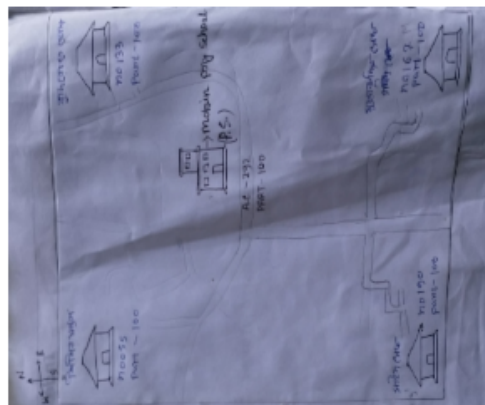

নির্বাচক নিবন্ধন আধিকারিকের স্বাক্ষর

Nazri Naksha

Google Map View

Polling Station Building Front View

Polling Station Front View

Cad View

Key MAP View

1 নাম : রুপসেনা খাতুন পিতার নাম: মহম্মদ কুদরোতে খোদা বাড়ির নং : n0133 বয়স : 35 লিঙ্গ : মহিলা	AAF1888445 ফটো উপলব্ধ	2 নাম : রুবল হক পিতার নাম: মহঃ ফজলুল হক বাড়ির নং : n0077 বয়স : পুরুষ	AAF1276450 ফটো উপলব্ধ	3 নাম : জামিনা বিবি স্বামীর নাম: আনারুল হক বাড়ির নং : n0077 বয়স : 35 লিঙ্গ : মহিলা	AAF1276369 ফটো উপলব্ধ
4 নাম : আনারুল হক পিতার নাম: ফজলুল হক বাড়ির নং : n0077 বয়স : পুরুষ	AAF1276476 ফটো উপলব্ধ	5 নাম : সাহিনা বিবি স্বামীর নাম: মহঃ জিকরিয়া বাড়ির নং : n0088 বয়স : 56 লিঙ্গ : মহিলা	AAF2317618 ফটো উপলব্ধ	6 নাম : ফজলিয়া বিবি স্বামীর নাম: মহঃ হাফিজউদ্দিন বাড়ির নং : n0166 বয়স : মহিলা	AAF2318608 ফটো উপলব্ধ
7 নাম : তৈবুনমেশা বিবি স্বামীর নাম: জহরুল হক বাড়ির নং : n0077 বয়স : 46 লিঙ্গ : মহিলা	MYH2713105 ফটো উপলব্ধ	8 নাম : ওজোফা বিবি স্বামীর নাম: ফজলুল হক বাড়ির নং : n0077 বয়স : 73 লিঙ্গ : মহিলা	WB/42/292/159129 ফটো উপলব্ধ	9 নাম : গিয়াসউদ্দিন পিতার নাম: জালালউদ্দিন বাড়ির নং : n0313 বয়স : পুরুষ	AAF2318996 ফটো উপলব্ধ
10 নাম : সিদ্দিকা বিবি স্বামীর নাম: কুদরতে খোদা সেখ বাড়ির নং : n0133 বয়স : 66 লিঙ্গ : মহিলা	MYH2713345 ফটো উপলব্ধ	11 নাম : গোলাম মুজদোবা পিতার নাম: মজিদ সেখ বাড়ির নং : n0128 বয়স : 59 লিঙ্গ : পুরুষ	MYH0313668 ফটো উপলব্ধ	12 নাম : সাখিনা বেগম স্বামীর নাম: সিরাজুল ইসলাম বাড়ির নং : n0201 বয়স : 78 লিঙ্গ : মহিলা	AAF2317493 ফটো উপলব্ধ
13 নাম : সাহেবা বেগম স্বামীর নাম: শাজাহান শেখ বাড়ির নং : n0092 বয়স : 45 লিঙ্গ : মহিলা	MYH2385102 ফটো উপলব্ধ	14 নাম : ফরিদা ইয়াসমিন স্বামীর নাম: আব্দুস সালাম বাড়ির নং : n0073 বয়স : 57 লিঙ্গ : মহিলা	AAF2319507 ফটো উপলব্ধ	15 নাম : মহঃ জাকেরিয়া পিতার নাম: ফজলুল হক বাড়ির নং : n0086 বয়স : 59 লিঙ্গ : পুরুষ	AAF2317113 ফটো উপলব্ধ
16 নাম : মজিবর রহমান পিতার নাম: ফজলুল হক বাড়ির নং : n0089 বয়স : 55 লিঙ্গ : পুরুষ	AAF2317212 ফটো উপলব্ধ	17 নাম : জরনগোর খাতুন স্বামীর নাম: আসগার আলী বাড়ির নং : এন0086 বয়স : 25 লিঙ্গ : মহিলা	AAF2095248 ফটো উপলব্ধ	18 নাম : রাকিবুল হাসান পিতার নাম: মজিবর রহমান বাড়ির নং : এন0089 বয়স : 25 লিঙ্গ : পুরুষ	AAF2095263 ফটো উপলব্ধ
19 নাম : মহঃ খোদা আলী পিতার নাম: লিলাম রসুল বাড়ির নং : n0103 বয়স : 50 লিঙ্গ : পুরুষ	AAF2317675 ফটো উপলব্ধ	20 নাম : আজমেরী বিবি স্বামীর নাম: এমামুল হক বাড়ির নং : n0092 বয়স : 51 লিঙ্গ : মহিলা	MYH2713097 ফটো উপলব্ধ	21 নাম : মেহেন্গোর বিবি স্বামীর নাম: মহঃ জাকেরিয়া বাড়ির নং : n0086 বয়স : 54 লিঙ্গ : মহিলা	AAF2317121 ফটো উপলব্ধ
22 নাম : ফেরদৌসি বিবি স্বামীর নাম: মজিবর রহমান বাড়ির নং : n0089 বয়স : 51 লিঙ্গ : মহিলা	AAF2317238 ফটো উপলব্ধ	23 নাম : আজমাতুল হক পিতার নাম: কুদ্দুস সেখ বাড়ির নং : n0102 বয়স : 32 লিঙ্গ : পুরুষ	AAF1488550 ফটো উপলব্ধ	24 নাম : উয়ে সালামা বিবি স্বামীর নাম: ফজিরউদ্দিন বাড়ির নং : n0098 বয়স : 37 লিঙ্গ : মহিলা	MYH2912020 ফটো উপলব্ধ
25 নাম : আঞ্জুমানেরা বিবি স্বামীর নাম: সাকির হোসেন বাড়ির নং : n0101 বয়স : 29 লিঙ্গ : মহিলা	AAF1805241 ফটো উপলব্ধ	26 নাম : সাকির হোসেন পিতার নাম: মহঃ রেজাউল হক বাড়ির নং : n0101 বয়স : 32 লিঙ্গ : পুরুষ	AAF1488485 ফটো উপলব্ধ	27 নাম : জাহাঙ্গীর হোসেন পিতার নাম: সওকাত সেখ বাড়ির নং : n0101 বয়স : 35 লিঙ্গ : পুরুষ	AAF1391754 ফটো উপলব্ধ
28 নাম : বিনা বিবি স্বামীর নাম: আব্দুর রাজীব বাড়ির নং : n0092 বয়স : 30 লিঙ্গ : মহিলা	AAF1805316 ফটো উপলব্ধ	29 নাম : সঞ্জিদা বিবি স্বামীর নাম: আব্দুল রব বাড়ির নং : n0092 বয়স : 39 লিঙ্গ : মহিলা	MYH2615771 ফটো উপলব্ধ	30 নাম : মহঃ খোদা আলী পিতার নাম: ওসমান সেখ বাড়ির নং : n0086 বয়স : 53 লিঙ্গ : পুরুষ	AAF2317733 ফটো উপলব্ধ