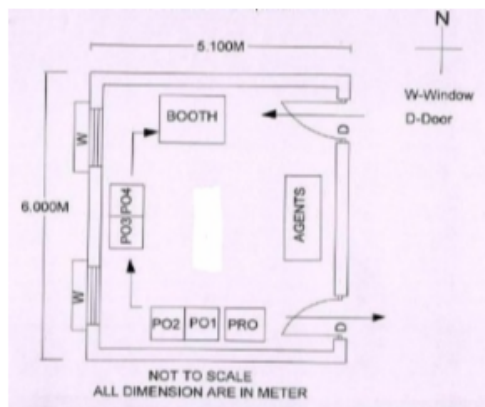

নির্বাচক নিবন্ধন আধিকারিকের স্বাক্ষর

Nazri Naksha

Google Map View

Polling Station Building Front View

Polling Station Front View

Cad View

Key MAP View

1	MYH2842938	নাম : সুন্দরী মণ্ডল স্বামীর নাম: পীযুষ কান্তি মণ্ডল বাড়ির নং : n0116 বয়স : 37 লিঙ্গ : মহিলা	ফটো উপলব্ধ	2	MYH2842946	নাম : পীযুষ কান্তি মণ্ডল পিতার নাম: শ্রী কৃষ্ণদাস মণ্ডল বাড়ির নং : n0116 বয়স : 43 লিঙ্গ : পুরুষ	ফটো উপলব্ধ	3	AAF2096832	নাম : সমর বাগদি পিতার নাম: সন্ধি বাগদি বাড়ির নং : এন0223 বয়স : 25 লিঙ্গ : পুরুষ	ফটো উপলব্ধ
4	WB/42/292/147345	নাম : নমিতা বাগদী স্বামীর নাম: সন্ধী বাগদী বাড়ির নং : n0223 বয়স : 51 লিঙ্গ : মহিলা	ফটো উপলব্ধ	5	AAF1067438	নাম : মুনমুন দাস স্বামীর নাম: জয়ন্ত মন্ডল বাড়ির নং : n0235 বয়স : 36 লিঙ্গ : মহিলা	ফটো উপলব্ধ	6	AAF2847622	নাম : সন্ধি বাগদি পিতার নাম: অবনী বাগদি বাড়ির নং : n0223 বয়স : 58 লিঙ্গ : পুরুষ	ফটো উপলব্ধ
7	AAF2325025	নাম : ষষ্ঠী বাগদী স্বামীর নাম: রবীন্দ্রনাথ বাগদী বাড়ির নং : n0216 বয়স : 61 লিঙ্গ : মহিলা	ফটো উপলব্ধ	8	AAF2325009	নাম : সোনালী বাগদী স্বামীর নাম: স্বপন বাগদী বাড়ির নং : n0217 বয়স : 55 লিঙ্গ : মহিলা	ফটো উপলব্ধ	9	AAF2325017	নাম : রবীন্দ্রনাথ বাগদী পিতার নাম: কালিপদ বাগদী বাড়ির নং : n0216 বয়স : 66 লিঙ্গ : পুরুষ	ফটো উপলব্ধ
10	AAF2324945	নাম : হেলেনা বাগদী স্বামীর নাম: রঞ্জিত বাগদী বাড়ির নং : n0209 বয়স : 65 লিঙ্গ : মহিলা	ফটো উপলব্ধ	11	AAF2847242	নাম : বীরেন বাগদি পিতার নাম: যোগিন্দ বাগদী বাড়ির নং : n0170 বয়স : 71 লিঙ্গ : পুরুষ	ফটো উপলব্ধ	12	AAF2865632	নাম : সুব্রত বাগদি পিতার নাম: প্রশান্ত বাগদি বাড়ির নং : এন0202 বয়স : 22 লিঙ্গ : পুরুষ	ফটো উপলব্ধ
13	AAF2694156	নাম : আকাশ বাগদী পিতার নাম: নিখিল বাগদী বাড়ির নং : এন000 বয়স : 27 লিঙ্গ : পুরুষ	ফটো উপলব্ধ	14	AAF2694255	নাম : অসীম বাগদী পিতার নাম: নিখিল বাগদী বাড়ির নং : নং000 বয়স : 24 লিঙ্গ : পুরুষ	ফটো উপলব্ধ	15	AAF2613164	নাম : প্রতিমা বাগদী স্বামীর নাম: বীরেন বাগদী বাড়ির নং : n0170 বয়স : 62 লিঙ্গ : মহিলা	ফটো উপলব্ধ
16	AAF2594513	নাম : আশীষ বাগদি পিতার নাম: দুলাল বাগদি বাড়ির নং : নং000 বয়স : 29 লিঙ্গ : পুরুষ	ফটো উপলব্ধ	Q 17	AAF2594554	নাম : দুলাল বাগদি পিতার নাম: অনিল বাগদি বাড়ির নং : নং000 বয়স : 70 লিঙ্গ : পুরুষ	ফটো উপলব্ধ	18	MYH2386449	নাম : প্রশান্ত বাগদি পিতার নাম: কালীপদ বাগদি বাড়ির নং : n0202 বয়স : 50 লিঙ্গ : পুরুষ	ফটো উপলব্ধ
19	AAF1595784	নাম : বাসুদেব বাগদী পিতার নাম: বীরেন বাগদী বাড়ির নং : n0170 বয়স : 32 লিঙ্গ : পুরুষ	ফটো উপলব্ধ	20	AAF2096899	নাম : শ্রীমন্ত বাগদি পিতার নাম: বীরেন বাগদি বাড়ির নং : এন0170 বয়স : 25 লিঙ্গ : পুরুষ	ফটো উপলব্ধ	21	MYH2081396	নাম : আলো বাগদী স্বামীর নাম: প্রশান্ত বাগদী বাড়ির নং : n0202 বয়স : 43 লিঙ্গ : মহিলা	ফটো উপলব্ধ
22	AAF1276807	নাম : বিষ্ণুপ্রিয়া বাগদী স্বামীর নাম: প্রশান্ত বাগদী বাড়ির নং : n0202 বয়স : 39 লিঙ্গ : মহিলা	ফটো উপলব্ধ	23	WB/42/292/147374	নাম : গয়াদাসী বাগদী স্বামীর নাম: রমাপতি বাগদী বাড়ির নং : n0210 বয়স : 77 লিঙ্গ : মহিলা	ফটো উপলব্ধ	24	MYH2081263	নাম : বজেন বাগদী মায়ের নাম: গায়াদাসী বাগদী বাড়ির নং : n0210 বয়স : 43 লিঙ্গ : পুরুষ	ফটো উপলব্ধ
25	AAF1805670	নাম : টিংকু বাগদী স্বামীর নাম: ব্রজেন বাগদী বাড়ির নং : n0210 বয়স : 33 লিঙ্গ : মহিলা	ফটো উপলব্ধ	26	MYH2713998	নাম : পূর্ণচন্দ্র বাগদী পিতার নাম: লালমোহন বাগদী বাড়ির নং : n0221 বয়স : 54 লিঙ্গ : পুরুষ	ফটো উপলব্ধ	27	AAF1705482	নাম : কারুলী বাগদী স্বামীর নাম: উত্তম বাগদী বাড়ির নং : n0221 বয়স : 31 লিঙ্গ : মহিলা	ফটো উপলব্ধ
28	MYH2386480	নাম : সিতু বাগদী স্বামীর নাম: পূর্ণ বাগদী বাড়ির নং : n0221 বয়স : 44 লিঙ্গ : মহিলা	ফটো উপলব্ধ	29	AAF1489194	নাম : কল্যানী বাগদী স্বামীর নাম: হরি বাগদী বাড়ির নং : n0221 বয়স : 39 লিঙ্গ : মহিলা	ফটো উপলব্ধ	30	MYH2081156	নাম : গান্ধী বাগদী পিতার নাম: অবনী বাগদী বাড়ির নং : n0224 বয়স : 51 লিঙ্গ : পুরুষ	ফটো উপলব্ধ