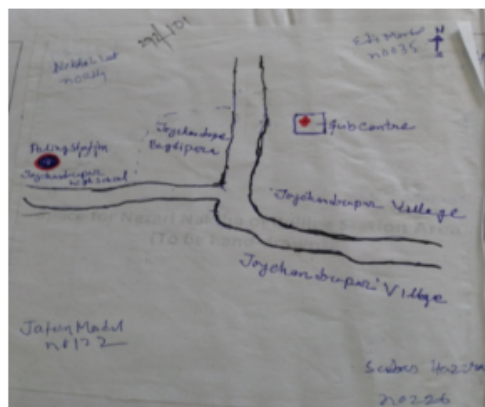

Nazri Naksha