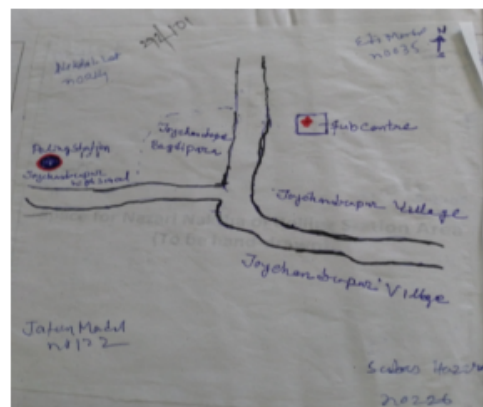

নির্বাচক নিবন্ধন আধিকারিকের স্বাক্ষর

Nazri Naksha

Google Map View

Polling Station Building Front View

Polling Station Front View

Cad View

Key MAP View

1	MYH2842938	নাম : সুন্দরী মণ্ডল স্বামীর নাম: পীযুষ কান্তি মণ্ডল বাড়ির নং : n0116 বয়স : 37 লিঙ্গ : মহিলা	ফটো উপলব্ধ	2	MYH2842946	নাম : পীযুষ কান্তি মণ্ডল পিতার নাম: শ্রী কৃষ্ণদাস মণ্ডল বাড়ির নং : n0116 বয়স : 43 লিঙ্গ : পুরুষ	ফটো উপলব্ধ	3	AAF2096832	নাম : সমর বাগদি পিতার নাম: সন্ধি বাগদি বাড়ির নং : এন0223 বয়স : 25 লিঙ্গ : পুরুষ	ফটো উপলব্ধ
4	WB/42/292/147345	নাম : নমিতা বাগদী স্বামীর নাম: সন্ধী বাগদী বাড়ির নং : n0223 বয়স : 51 লিঙ্গ : মহিলা	ফটো উপলব্ধ	5	AAF1067438	নাম : মুনমুন দাস স্বামীর নাম: জয়ন্ত মন্ডল বাড়ির নং : n0235 বয়স : 36 লিঙ্গ : মহিলা	ফটো উপলব্ধ	6	AAF2847622	নাম : সন্ধি বাগদি পিতার নাম: অবনী বাগদি বাড়ির নং : n0223 বয়স : 58 লিঙ্গ : পুরুষ	ফটো উপলব্ধ
7	AAF2325025	নাম : ষষ্ঠী বাগদী স্বামীর নাম: রবীন্দ্রনাথ বাগদী বাড়ির নং : n0216 বয়স : 61 লিঙ্গ : মহিলা	ফটো উপলব্ধ	8	AAF2325009	নাম : সোনালী বাগদী স্বামীর নাম: স্বপন বাগদী বাড়ির নং : n0217 বয়স : 55 লিঙ্গ : মহিলা	ফটো উপলব্ধ	9	AAF2325017	নাম : রবীন্দ্রনাথ বাগদী পিতার নাম: কালিপদ বাগদী বাড়ির নং : n0216 বয়স : 66 লিঙ্গ : পুরুষ	ফটো উপলব্ধ
10	AAF2324945	নাম : হেলেনা বাগদী স্বামীর নাম: রঞ্জিত বাগদী বাড়ির নং : n0209 বয়স : 65 লিঙ্গ : মহিলা	ফটো উপলব্ধ	11	AAF2847242	নাম : বীরেন বাগদি পিতার নাম: যোগিন্দ বাগদী বাড়ির নং : n0170 বয়স : 71 লিঙ্গ : পুরুষ	ফটো উপলব্ধ	12	AAF2865632	নাম : সুব্রত বাগদি পিতার নাম: প্রশান্ত বাগদি বাড়ির নং : এন0202 বয়স : 22 লিঙ্গ : পুরুষ	ফটো উপলব্ধ
13	AAF2694156	নাম : আকাশ বাগদী পিতার নাম: নিখিল বাগদী বাড়ির নং : এন000 বয়স : 27 লিঙ্গ : পুরুষ	ফটো উপলব্ধ	14	AAF2694255	নাম : অসীম বাগদী পিতার নাম: নিখিল বাগদী বাড়ির নং : নং000 বয়স : 24 লিঙ্গ : পুরুষ	ফটো উপলব্ধ	15	AAF2613164	নাম : প্রতিমা বাগদী স্বামীর নাম: বীরেন বাগদী বাড়ির নং : n0170 বয়স : 62 লিঙ্গ : মহিলা	ফটো উপলব্ধ
16	AAF2594513	নাম : আশীষ বাগদি পিতার নাম: দুলাল বাগদি বাড়ির নং : নং000 বয়স : 29 লিঙ্গ : পুরুষ	ফটো উপলব্ধ	Q 17	AAF2594554	নাম : দুলাল বাগদি পিতার নাম: অনিল বাগদি বাড়ির নং : নং000 বয়স : 70 লিঙ্গ : পুরুষ	ফটো উপলব্ধ	18	MYH2386449	নাম : প্রশান্ত বাগদি পিতার নাম: কালীপদ বাগদি বাড়ির নং : n0202 বয়স : 50 লিঙ্গ : পুরুষ	ফটো উপলব্ধ
19	AAF1595784	নাম : বাসুদেব বাগদী পিতার নাম: বীরেন বাগদী বাড়ির নং : n0170 বয়স : 32 লিঙ্গ : পুরুষ	ফটো উপলব্ধ	20	AAF2096899	নাম : শ্রীমন্ত বাগদি পিতার নাম: বীরেন বাগদি বাড়ির নং : এন0170 বয়স : 25 লিঙ্গ : পুরুষ	ফটো উপলব্ধ	21	MYH2081396	নাম : আলো বাগদী স্বামীর নাম: প্রশান্ত বাগদী বাড়ির নং : n0202 বয়স : 43 লিঙ্গ : মহিলা	ফটো উপলব্ধ
22	AAF1276807	নাম : বিষ্ণুপ্রিয়া বাগদী স্বামীর নাম: প্রশান্ত বাগদী বাড়ির নং : n0202 বয়স : 39 লিঙ্গ : মহিলা	ফটো উপলব্ধ	23	WB/42/292/147374	নাম : গয়াদাসী বাগদী স্বামীর নাম: রমাপতি বাগদী বাড়ির নং : n0210 বয়স : 77 লিঙ্গ : মহিলা	ফটো উপলব্ধ	24	MYH2081263	নাম : বজেন বাগদী মায়ের নাম: গায়াদাসী বাগদী বাড়ির নং : n0210 বয়স : 43 লিঙ্গ : পুরুষ	ফটো উপলব্ধ
25	AAF1805670	নাম : টিংকু বাগদী স্বামীর নাম: ব্রজেন বাগদী বাড়ির নং : n0210 বয়স : 33 লিঙ্গ : মহিলা	ফটো উপলব্ধ	26	MYH2713998	নাম : পূর্ণচন্দ্র বাগদী পিতার নাম: লালমোহন বাগদী বাড়ির নং : n0221 বয়স : 54 লিঙ্গ : পুরুষ	ফটো উপলব্ধ	27	AAF1705482	নাম : কারুলী বাগদী স্বামীর নাম: উত্তম বাগদী বাড়ির নং : n0221 বয়স : 31 লিঙ্গ : মহিলা	ফটো উপলব্ধ
28	MYH2386480	নাম : সিতু বাগদী স্বামীর নাম: পূর্ণ বাগদী বাড়ির নং : n0221 বয়স : 44 লিঙ্গ : মহিলা	ফটো উপলব্ধ	29	AAF1489194	নাম : কল্যানী বাগদী স্বামীর নাম: হরি বাগদী বাড়ির নং : n0221 বয়স : 39 লিঙ্গ : মহিলা	ফটো উপলব্ধ	30	MYH2081156	নাম : গান্ধী বাগদী পিতার নাম: অবনী বাগদী বাড়ির নং : n0224 বয়স : 51 লিঙ্গ : পুরুষ	ফটো উপলব্ধ