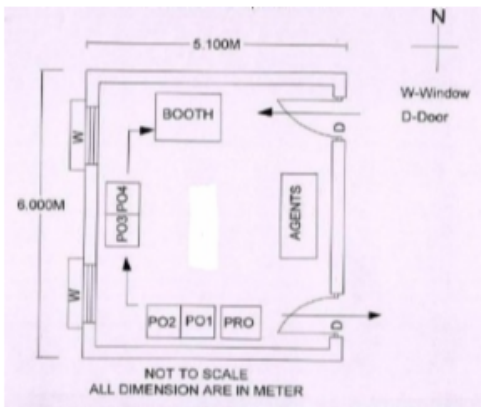

নির্বাচক নিবন্ধন আধিকারিকের স্বাক্ষর

Nazri Naksha

Google Map View

Polling Station Building Front View

Polling Station Front View

Cad View

Key MAP View

1 নাম : দিলীপ মন্ডল পিতার নাম: বৈদ্যনাথ মন্ডল বাড়ির নং : n0017 বয়স : 56 লিঙ্গ : পুরুষ	MYH2714509	ফটো উপলব্ধ	2 নাম : সুমিত্রা মন্ডল স্বামীর নাম: দিলীপ মন্ডল বাড়ির নং : n0017 বয়স : 43 লিঙ্গ : মহিলা	MYH2714517	ফটো উপলব্ধ	3 নাম : টিনা বারিক (আলিপাত্র) স্বামীর নাম: সুব্রত আলিপাত্র বাড়ির নং : n0168 বয়স : 27 লিঙ্গ : মহিলা	AAF1966910	ফটো উপলব্ধ
4 নাম : রিতু মন্ডল (কোনাই) স্বামীর নাম: বাতাস কোনাই বাড়ির নং : n0161 বয়স : 27 লিঙ্গ : মহিলা	AAF1966845	ফটো উপলব্ধ	5 নাম : সাগরিকা সিংহ (মন্ডল) স্বামীর নাম: সুব্রত মন্ডল বাড়ির নং : n0159 বয়স : 28 লিঙ্গ : মহিলা	AAF1966829	ফটো উপলব্ধ	6 নাম : জয়ন্তী লস্কর স্বামীর নাম: বিকাশ লস্কর বাড়ির নং : n0012 বয়স : 44 লিঙ্গ : মহিলা	MYH2387934	ফটো উপলব্ধ
7 নাম : নীলিমা অধিকারী পিতার নাম: রাজকুমার ভট্টাচার্য্য বাড়ির নং : n0012 বয়স : 62 লিঙ্গ : মহিলা	MHN1518653	ফটো উপলব্ধ	8 নাম : বিকাশ লস্কর পিতার নাম: দামোদর লস্কর বাড়ির নং : n0012 বয়স : 55 লিঙ্গ : পুরুষ	WB/42/292/150146	ফটো উপলব্ধ	9 নাম : চন্দ্রমা লস্কর স্বামীর নাম: প্রকাশ লস্কর বাড়ির নং : n0012 বয়স : 44 লিঙ্গ : মহিলা	MYH1517820	ফটো উপলব্ধ
10 নাম : প্রকাশ লস্কর মায়ের নাম: করুণাময়ী লস্কর বাড়ির নং : n0012 বয়স : 55 লিঙ্গ : পুরুষ	MYH1517895	ফটো উপলব্ধ	11 নাম : মানসী রায় স্বামীর নাম: কল্যাণ রায় বাড়ির নং : nং012 বয়স : 24 লিঙ্গ : মহিলা	AAF2594273	ফটো উপলব্ধ	12 নাম : অনুপ আচার্য্য পিতার নাম: যাদব আচার্য্য বাড়ির নং : n0034 বয়স : 39 লিঙ্গ : পুরুষ	MYH2616589	ফটো উপলব্ধ
13 নাম : পায়েল আচার্য্য পিতার নাম: নিবারণ আচার্য্য বাড়ির নং : এন0168 বয়স : 21 লিঙ্গ : মহিলা	AAF2865756	ফটো উপলব্ধ	14 নাম : শুভ্র আচার্য্য পিতার নাম: যাদব আচার্য্য বাড়ির নং : n0034 বয়স : 46 লিঙ্গ : পুরুষ	MYH2082253	ফটো উপলব্ধ	15 নাম : রাজ কুমার আচার্য্য পিতার নাম: রঞ্জিত আচার্য্য বাড়ির নং : N0072 বয়স : 24 লিঙ্গ : পুরুষ	AAF2594067	ফটো উপলব্ধ
16 নাম : সমিতা আচার্য্য স্বামীর নাম: রনজিত আচার্য্য বাড়ির নং : n0072 বয়স : 50 লিঙ্গ : মহিলা	MYH1485408	ফটো উপলব্ধ	17 নাম : রঞ্জিত আচার্য্য পিতার নাম: নারায়ণ আচার্য্য বাড়ির নং : n0072 বয়স : 65 লিঙ্গ : পুরুষ	WB/42/292/150208	ফটো উপলব্ধ	18 নাম : ফুলকুমার আচার্য্য পিতার নাম: রঞ্জিত আচার্য্য বাড়ির নং : nং072 বয়স : 20 লিঙ্গ : পুরুষ	AAF2948248	ফটো উপলব্ধ
19 নাম : তপ্তি আচার্য্য স্বামীর নাম: তরুণ আচার্য্য বাড়ির নং : n0065 বয়স : 44 লিঙ্গ : মহিলা	AAF1392141	ফটো উপলব্ধ	20 নাম : তরুণ আচার্য্য পিতার নাম: সত্যনারায়ণ আচার্য্য বাড়ির নং : n0065 বয়স : 63 লিঙ্গ : পুরুষ	WB/42/292/150083	ফটো উপলব্ধ	21 নাম : মমতা আচার্য্য স্বামীর নাম: নিবারণ আচার্য্য বাড়ির নং : n0064 বয়স : 45 লিঙ্গ : মহিলা	MYH2083129	ফটো উপলব্ধ
22 নাম : নিবারণ আচার্য্য পিতার নাম: সীতারাম আচার্য্য বাড়ির নং : n0064 বয়স : 60 লিঙ্গ : পুরুষ	WB/42/292/150203	ফটো উপলব্ধ	23 নাম : টুম্পা আচার্য্য স্বামীর নাম: পার্থ আচার্য্য বাড়ির নং : n0063 বয়স : 39 লিঙ্গ : মহিলা	MYH2616571	ফটো উপলব্ধ	24 নাম : পার্থ আচার্য্য পিতার নাম: সুকুমার আচার্য্য বাড়ির নং : n0063 বয়স : 43 লিঙ্গ : পুরুষ	MYH2387355	ফটো উপলব্ধ
25 নাম : কাঞ্চন আচার্য্য স্বামীর নাম: সুকুমার আচার্য্য বাড়ির নং : n0063 বয়স : 61 লিঙ্গ : মহিলা	WB/42/292/150159	ফটো উপলব্ধ	26 নাম : মধুমিতা আচার্য্য(অধিকারী) স্বামীর নাম: অনুপ আচার্য্য বাড়ির নং : n0034 বয়স : 29 লিঙ্গ : মহিলা	AAF1805795	ফটো উপলব্ধ	27 নাম : মৌ আচার্য্য ভট্টাচার্য্য স্বামীর নাম: শুভ্র আচার্য্য বাড়ির নং : n0034 বয়স : 30 লিঙ্গ : মহিলা	AAF1705813	ফটো উপলব্ধ
28 নাম : সরস্বতী আচার্য্য স্বামীর নাম: যাদব আচার্য্য বাড়ির নং : n0034 বয়স : 66 লিঙ্গ : মহিলা	WB/42/292/150359	ফটো উপলব্ধ	29 নাম : যাদব আচার্য্য পিতার নাম: মনোজ্ঞান আচার্য্য বাড়ির নং : N0034 বয়স : 68 লিঙ্গ : পুরুষ	WB/42/292/150095	ফটো উপলব্ধ	30 নাম : গীতা আচার্য্য স্বামীর নাম: কল্যাণময় আচার্য্য বাড়ির নং : n0002 বয়স : 61 লিঙ্গ : মহিলা	WB/42/292/150073	ফটো উপলব্ধ