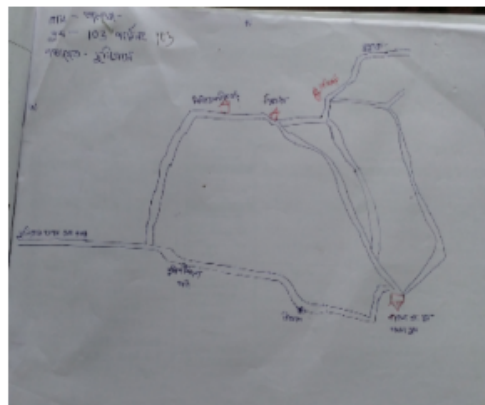

Nazri Naksha