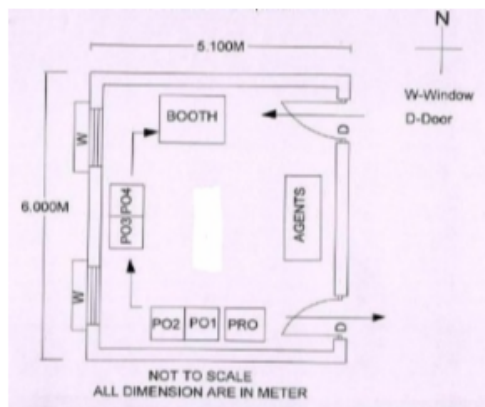

নির্বাচক নিবন্ধন আধিকারিকের স্বাক্ষর

Nazri Naksha

Google Map View

Polling Station Building Front View

Polling Station Front View

Cad View

Key MAP View

1 নাম : দীন লেট পিতার নাম: শান্তি লেট বাড়ির নং : n0020 বয়স : 52 লিঙ্গ : পুরুষ	MYH2389138 ফটো উপলব্ধ	2 নাম : শিশির লেট পিতার নাম: গুরু দাস লেট বাড়ির নং : n0020 বয়স : 71 লিঙ্গ : পুরুষ	MYH0030163 ফটো উপলব্ধ	3 নাম : রুমা লেট স্বামীর নাম: কার্তিক লেট বাড়ির নং : n0020 বয়স : 37 লিঙ্গ : মহিলা	AAF1277243 ফটো উপলব্ধ
4 নাম : সৃজিতা লেট স্বামীর নাম: দিনবন্ধু লেট বাড়ির নং : n0020 বয়স : 43 লিঙ্গ : মহিলা	MYH2389146 ফটো উপলব্ধ	Q 5 নাম : কার্তিক লেট পিতার নাম: শিশির লেট বাড়ির নং : বয়স : 37 লিঙ্গ : পুরুষ	MYH2912954 ফটো উপলব্ধ	6 নাম : দেবরাজ লেট পিতার নাম: দীন লেট বাড়ির নং : নং 020 বয়স : 23 লিঙ্গ : পুরুষ	AAF2694693 ফটো উপলব্ধ
7 নাম : প্রিয়া লেট পিতার নাম: দীন লেট বাড়ির নং : N0020 বয়স : 25 লিঙ্গ : পুরুষ	AAF2594976 ফটো উপলব্ধ	8 নাম : শ্রীকুমার অধিকারী পিতার নাম: কুলেশ চন্দ্র অধিকারী বাড়ির নং : n0001 বয়স : 70 লিঙ্গ : পুরুষ	AAF2358042 ফটো উপলব্ধ	9 নাম : অমল্যা রতন অধিকারী পিতার নাম: শশাঙ্ক অধিকারী বাড়ির নং : n0005 বয়স : 63 লিঙ্গ : পুরুষ	AAF2358539 ফটো উপলব্ধ
10 নাম : সেফালী মুখার্জি অধিকারী স্বামীর নাম: শ্রীমন্ত অধিকারী বাড়ির নং : n0001 বয়স : 36 লিঙ্গ : মহিলা	AAF1806058 ফটো উপলব্ধ	11 নাম : সৌমেন অধিকারী পিতার নাম: অলোক অধিকারী বাড়ির নং : নং003 বয়স : 22 লিঙ্গ : পুরুষ	AAF2790780 ফটো উপলব্ধ	12 নাম : অলোক অধিকারী পিতার নাম: নবকিশোর অধিকারী বাড়ির নং : n0003 বয়স : 52 লিঙ্গ : পুরুষ	AAF2614782 ফটো উপলব্ধ
13 নাম : বিশ্বজিৎ অধিকারী পিতার নাম: রনজয় অধিকারী বাড়ির নং : n0013 বয়স : 45 লিঙ্গ : পুরুষ	MYH2084077 ফটো উপলব্ধ	14 নাম : ছন্দা তপস্বী রায় অধিকারী স্বামীর নাম: অলোক অধিকারী বাড়ির নং : n0003 বয়স : 45 লিঙ্গ : মহিলা	MYH1548593 ফটো উপলব্ধ	15 নাম : শ্রীমন্ত অধিকারী পিতার নাম: শ্রীকুমার অধিকারী বাড়ির নং : n0001 বয়স : 45 লিঙ্গ : পুরুষ	MYH1485648 ফটো উপলব্ধ
16 নাম : শ্রীধর অধিকারী পিতার নাম: শ্রী কুমার অধিকারী বাড়ির নং : n0001 বয়স : 47 লিঙ্গ : পুরুষ	MYH1485846 ফটো উপলব্ধ	17 নাম : পরেশরতন অধিকারী পিতার নাম: মুক্তিপদ অধিকারী বাড়ির নং : n0006 বয়স : 69 লিঙ্গ : পুরুষ	AAF2358257 ফটো উপলব্ধ	18 নাম : রূপালী মুখার্জী (অধিকারী) স্বামীর নাম: দেবশীষ অধিকারী বাড়ির নং : n0004 বয়স : 46 লিঙ্গ : মহিলা	WB/42/292/156009 ফটো উপলব্ধ
19 নাম : সূমনা অধিকারী পিতার নাম: সুকান্তি অধিকারী বাড়ির নং : n0247 বয়স : 26 লিঙ্গ : মহিলা	AAF2093607 ফটো উপলব্ধ	20 নাম : সুপ্রিয় অধিকারী পিতার নাম: অলক অধিকারী বাড়ির নং : n0248 বয়স : 26 লিঙ্গ : পুরুষ	AAF2093615 ফটো উপলব্ধ	21 নাম : দেবরত্না অধিকারী পিতার নাম: দেবশীষ অধিকারী বাড়ির নং : n0251 বয়স : 26 লিঙ্গ : মহিলা	AAF2093649 ফটো উপলব্ধ
22 নাম : বিজন অধিকারী পিতার নাম: শশাঙ্ক অধিকারী বাড়ির নং : n0005 বয়স : 53 লিঙ্গ : পুরুষ	AAF2358349 ফটো উপলব্ধ	23 নাম : বানী গান্ধী পিতার নাম: মুক্তিপদ অধিকারী বাড়ির নং : n0013 বয়স : 69 লিঙ্গ : মহিলা	MYH2084085 ফটো উপলব্ধ	24 নাম : সীমা অধিকারী স্বামীর নাম: শ্রীকুমার অধিকারী বাড়ির নং : n0001 বয়স : 60 লিঙ্গ : মহিলা	AAF2358133 ফটো উপলব্ধ
25 নাম : সুদীপ দাস পিতার নাম: স্বপন দাস বাড়ির নং : n0001 বয়স : 33 লিঙ্গ : পুরুষ	AAF1489541 ফটো উপলব্ধ	26 নাম : প্রতিমা অধিকারী স্বামীর নাম: নবকিশোর অধিকারী বাড়ির নং : n0003 বয়স : 73 লিঙ্গ : মহিলা	WB/42/292/156028 ফটো উপলব্ধ	27 নাম : দেবরাজ অধিকারী পিতার নাম: দেবশীষ অধিকারী বাড়ির নং : n0004 বয়স : 29 লিঙ্গ : পুরুষ	AAF1805985 ফটো উপলব্ধ
Q 28 নাম : রেখা লেট স্বামীর নাম: সন্ন্যাসী লেট বাড়ির নং : বয়স : 38 লিঙ্গ : মহিলা	AAF1277342 ফটো উপলব্ধ	29 নাম : সন্ন্যাসী লেট পিতার নাম: সন্ধি লেট বাড়ির নং : n0003 বয়স : 39 লিঙ্গ : পুরুষ	AAF1596576 ফটো উপলব্ধ	30 নাম : চিত্রা অধিকারী স্বামীর নাম: সুপ্রিয় অধিকারী বাড়ির নং : এন0248 বয়স : 25 লিঙ্গ : মহিলা	AAF2146850 ফটো উপলব্ধ