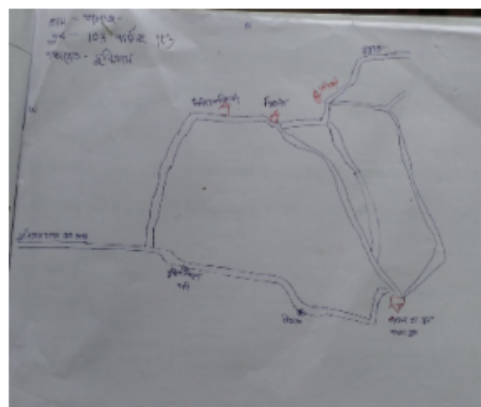

Key MAP View