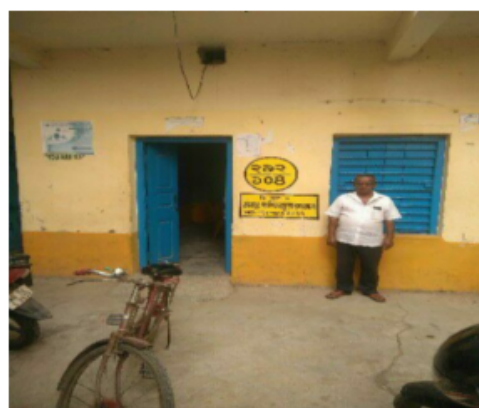

নির্বাচক নিবন্ধন আধিকারিকের স্বাক্ষর

Nazri Naksha

Google Map View

Polling Station Building Front View

Polling Station Front View

Cad View

Key MAP View

1	WB/42/292/195025	MYH2913911	3	MYH2616845	
নাম : সেবিনা বিবি স্বামীর নাম: বাব্বার সেখ বাড়ির নং : n0116 বয়স : 59 লিঙ্গ : মহিলা	ফটো উপলব্ধ	নাম : দোলেনা বিবি স্বামীর নাম: মোঃ সেলিম সেখ বাড়ির নং : n0192 বয়স : 38 লিঙ্গ : মহিলা	ফটো উপলব্ধ	নাম : মহঃ সেলিম পিতার নাম: আনসার আলী বাড়ির নং : n0192 বয়স : 39 লিঙ্গ : পুরুষ	ফটো উপলব্ধ
4	AAF1596873	WB/42/292/195301	6	MYH2913499	
নাম : রুপসা বিবি স্বামীর নাম: চিংকু সেখ বাড়ির নং : n0192 বয়স : 32 লিঙ্গ : মহিলা	ফটো উপলব্ধ	নাম : সেবিনা বিবি স্বামীর নাম: রবু সেখ বাড়ির নং : n0245 বয়স : 61 লিঙ্গ : মহিলা	ফটো উপলব্ধ	নাম : সমীরন বিবি স্বামীর নাম: আব্দুল বাসির বাড়ির নং : n0239 বয়স : 43 লিঙ্গ : মহিলা	ফটো উপলব্ধ
7	MYH1518018	MYH2843878	9	MYH2616852	
নাম : আব্দুল বাসির সেখ পিতার নাম: আজ্জদ সেখ বাড়ির নং : n0239 বয়স : 46 লিঙ্গ : পুরুষ	ফটো উপলব্ধ	নাম : যুধিষ্ঠির মাল পিতার নাম: গঙ্গাধর মাল বাড়ির নং : n0208 বয়স : 37 লিঙ্গ : পুরুষ	ফটো উপলব্ধ	নাম : হাসানুজ্জামান পিতার নাম: আব্দুল ওয়াদুদ বাড়ির নং : n0167 বয়স : 36 লিঙ্গ : পুরুষ	ফটো উপলব্ধ
10	AAF0420828	WB/42/292/186507	12	MYH2282168	
নাম : রহিদুল সেখ পিতার নাম: আবু বাব্বার সিদ্দিক বাড়ির নং : n0077 বয়স : 36 লিঙ্গ : পুরুষ	ফটো উপলব্ধ	নাম : মনিরা বিবি স্বামীর নাম: আবু বাব্বার সিদ্দিক বাড়ির নং : n0077 বয়স : 55 লিঙ্গ : মহিলা	ফটো উপলব্ধ	নাম : ফেনসী বিবি স্বামীর নাম: রাজীব সেখ বাড়ির নং : n0055 বয়স : 40 লিঙ্গ : মহিলা	ফটো উপলব্ধ
13	AAF1490390	WB/42/292/186053	15	AAF2939106	
নাম : গোলাপ বিবি মায়ের নাম: নুরজাহান বিবি বাড়ির নং : n0033 বয়স : 35 লিঙ্গ : মহিলা	ফটো উপলব্ধ	নাম : নুরজাহান বিবি স্বামীর নাম: গোলফান মন্ডল বাড়ির নং : n0033 বয়স : 70 লিঙ্গ : মহিলা	ফটো উপলব্ধ	নাম : মোমেনা বিবি স্বামীর নাম: মহঃ রিয়াজুদ্দিন বাড়ির নং : n0007 বয়স : 57 লিঙ্গ : মহিলা	ফটো উপলব্ধ
16	AAF1889542	AAF1889534	18	AAF1048206	
নাম : সারজিনা খাতুন স্বামীর নাম: আজিজুল সেখ বাড়ির নং : n0174 বয়স : 28 লিঙ্গ : মহিলা	ফটো উপলব্ধ	নাম : মেহের সেখ পিতার নাম: এফরাত সেখ বাড়ির নং : n0235 বয়স : 35 লিঙ্গ : পুরুষ	ফটো উপলব্ধ	নাম : মমতাজ বিবি স্বামীর নাম: গিয়াসুদ্দিন মন্ডল বাড়ির নং : n0036 বয়স : 36 লিঙ্গ : মহিলা	ফটো উপলব্ধ
19	MYH2616985	WB/42/292/186170	21	MYH2390185	
নাম : মহঃ গিয়াসউদ্দিন পিতার নাম: নাগর মন্ডল বাড়ির নং : n0036 বয়স : 42 লিঙ্গ : পুরুষ	ফটো উপলব্ধ	নাম : গোলাপরোজি বিবি স্বামীর নাম: নাগোর মন্ডল বাড়ির নং : n0036 বয়স : 65 লিঙ্গ : মহিলা	ফটো উপলব্ধ	নাম : জামিরুল ইসলাম পিতার নাম: মহঃ বাতেন মন্ডল বাড়ির নং : n0017 বয়স : 42 লিঙ্গ : পুরুষ	ফটো উপলব্ধ
22	MYH2097285	MYH1487305	24	AAF2938413	
নাম : নুরসেমা বিবি স্বামীর নাম: মনিরুল ইসলাম বাড়ির নং : n0017 বয়স : 42 লিঙ্গ : মহিলা	ফটো উপলব্ধ	নাম : মনিরুল ইসলাম পিতার নাম: বাতেন বাড়ির নং : n0017 বয়স : 48 লিঙ্গ : পুরুষ	ফটো উপলব্ধ	নাম : শামশুননেহার বিবি স্বামীর নাম: বাতেন মন্ডল বাড়ির নং : n0017 বয়স : 70 লিঙ্গ : মহিলা	ফটো উপলব্ধ
25	AAF1489905	AAF1489913	27	AAF1596949	
নাম : মহঃ সালামুদ্দিন পিতার নাম: মহঃ রিয়াজউদ্দিন মন্ডল বাড়ির নং : n0007 বয়স : 34 লিঙ্গ : পুরুষ	ফটো উপলব্ধ	নাম : কামাল উদ্দিন পিতার নাম: মহঃ রিয়াজউদ্দিন মন্ডল বাড়ির নং : n0007 বয়স : 38 লিঙ্গ : পুরুষ	ফটো উপলব্ধ	নাম : নার্গিসা বিবি স্বামীর নাম: নয়ন সেখ বাড়ির নং : n0235 বয়স : 32 লিঙ্গ : মহিলা	ফটো উপলব্ধ
28	AAF1392901	MYH2716066	30	MYH2913804	
নাম : নয়ন সেখ মায়ের নাম: মাহেরা বিবি বাড়ির নং : n0235 বয়স : 34 লিঙ্গ : পুরুষ	ফটো উপলব্ধ	নাম : সাহেরা বিবি স্বামীর নাম: এফরাত বাড়ির নং : n0235 বয়স : 69 লিঙ্গ : মহিলা	ফটো উপলব্ধ	নাম : জোসনা বিবি স্বামীর নাম: মাইরুল বাসার বাড়ির নং : n0108 বয়স : 38 লিঙ্গ : মহিলা	ফটো উপলব্ধ