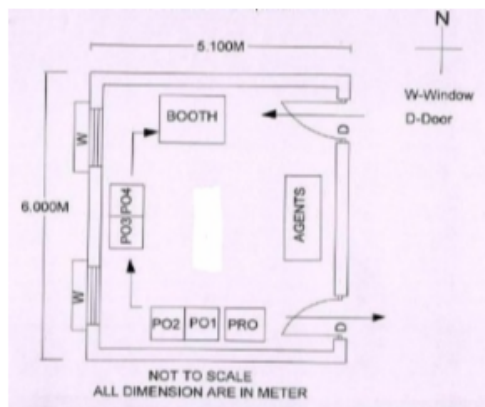

নির্বাচক নিবন্ধন আধিকারিকের স্বাক্ষর

Nazri Naksha

Google Map View

Polling Station Building Front View

Polling Station Front View

Cad View

Key MAP View

1 নাম : আব্দুল মাবুদ পিতার নাম: নজরুল ইসলাম বাড়ির নং : n0059 বয়স : 38 লিঙ্গ : পুরুষ	MYH2914075 ফটো উপলব্ধ	2 নাম : সাবেরা বিবি স্বামীর নাম: হামিদ আলী বাড়ির নং : n0035 বয়স : 47 লিঙ্গ : মহিলা	MYH2844140 ফটো উপলব্ধ	3 নাম : রহিমা বিবি স্বামীর নাম: মফিজুল সেখ বাড়ির নং : n0034 বয়স : 37 লিঙ্গ : মহিলা	MYH2914331 ফটো উপলব্ধ
4 নাম : মফিজুল সেখ পিতার নাম: আব্দুল গনি বাড়ির নং : n0034 বয়স : 40 লিঙ্গ : পুরুষ	MYH2617207 ফটো উপলব্ধ	5 নাম : বাসিরউদ্দিন পিতার নাম: আব্দুল ওহিদ বাড়ির নং : n0031 বয়স : 34 লিঙ্গ : পুরুষ	AAF1490911 ফটো উপলব্ধ	6 নাম : ফরিদা খাতুন পিতার নাম: আব্দুল ওহিদ বাড়ির নং : n0031 বয়স : 37 লিঙ্গ : মহিলা	MYH2914299 ফটো উপলব্ধ
7 নাম : মনেরা খাতুন স্বামীর নাম: মোহাম্মদ ইয়াজদিন বাড়ির নং : n0009 বয়স : 46 লিঙ্গ : মহিলা	MYH1486760 ফটো উপলব্ধ	8 নাম : অলিমা বিবি স্বামীর নাম: আঃ সাত্তার বাড়ির নং : n0007 বয়স : 76 লিঙ্গ : মহিলা	WB/42/292/180277 ফটো উপলব্ধ	9 নাম : রসিদা খাতুন স্বামীর নাম: তোফাজুল সেখ বাড়ির নং : ছোটো চৌকি বয়স : 34 লিঙ্গ : মহিলা	AAF2725364 ফটো উপলব্ধ
10 নাম : শ্যামলী খাতুন স্বামীর নাম: হোসেন আলী বাড়ির নং : n0068 বয়স : 32 লিঙ্গ : মহিলা	AAF1889948 ফটো উপলব্ধ	11 নাম : হেমমা বেগম পিতার নাম: সেখ সালাম বাড়ির নং : n0012 বয়স : 44 লিঙ্গ : মহিলা	FKH2896264 ফটো উপলব্ধ	12 নাম : ইসমাইল সেখ পিতার নাম: রফিকুল সেখ বাড়ির নং : n0011 বয়স : 35 লিঙ্গ : পুরুষ	AAF1490960 ফটো উপলব্ধ
13 নাম : সাকিনা বিবি স্বামীর নাম: আজিমুল হক বাড়ির নং : n0040 বয়স : 58 লিঙ্গ : মহিলা	AAF2359974 ফটো উপলব্ধ	14 নাম : সুফিয়া বিবি স্বামীর নাম: সাদির আলি বাড়ির নং : n0027 বয়স : 48 লিঙ্গ : মহিলা	AAF2363331 ফটো উপলব্ধ	15 নাম : রুমেলা বিবি স্বামীর নাম: জানসাদ আলী বাড়ির নং : n0068 বয়স : 71 লিঙ্গ : মহিলা	AAF2939965 ফটো উপলব্ধ
16 নাম : হোসেন আলী পিতার নাম: মহঃ জানসাদ আলী বাড়ির নং : n0068 বয়স : 34 লিঙ্গ : পুরুষ	AAF1490556 ফটো উপলব্ধ	17 নাম : সাহিনা খাতুন স্বামীর নাম: ফজলে কেরিম বাড়ির নং : n0040 বয়স : 34 লিঙ্গ : মহিলা	NUM1319680 ফটো উপলব্ধ	18 নাম : জরিনা বিবি স্বামীর নাম: আজিমদ্দিন সেখ বাড়ির নং : n0150 বয়স : 41 লিঙ্গ : মহিলা	MYH2095230 ফটো উপলব্ধ
19 নাম : কাওসার আলী পিতার নাম: মহঃ মর্শেদ আলী বাড়ির নং : n0041 বয়স : 55 লিঙ্গ : পুরুষ	WB/42/292/180433 ফটো উপলব্ধ	20 নাম : সাফিকুল ইসলাম পিতার নাম: সাদির আলী বাড়ির নং : n0027 বয়স : 30 লিঙ্গ : পুরুষ	AAF1706985 ফটো উপলব্ধ	21 নাম : রহিমা বিবি স্বামীর নাম: মহঃ কোদরোত আলী বাড়ির নং : n0025 বয়স : 56 লিঙ্গ : মহিলা	WB/42/292/180042 ফটো উপলব্ধ
22 নাম : মহঃ কোদরোত আলী পিতার নাম: সালেদ আলী বাড়ির নং : n0025 বয়স : 61 লিঙ্গ : পুরুষ	WB/42/292/180043 ফটো উপলব্ধ	23 নাম : সেজিদা বিবি স্বামীর নাম: কাওসার আলী বাড়ির নং : n0041 বয়স : 51 লিঙ্গ : মহিলা	WB/42/292/180202 ফটো উপলব্ধ	24 নাম : চাঁদ সুলতানা স্বামীর নাম: আখিরউদ্দিন বাড়ির নং : n0137 বয়স : 29 লিঙ্গ : মহিলা	AAF1806538 ফটো উপলব্ধ
25 নাম : রসিদা বিবি স্বামীর নাম: মোসাম্মেল হক বাড়ির নং : n0140 বয়স : 70 লিঙ্গ : মহিলা	MYH2914307 ফটো উপলব্ধ	26 নাম : ইয়াসমীনা খাতুন স্বামীর নাম: এমতাজুল হক বাড়ির নং : এন0034 বয়স : 28 লিঙ্গ : মহিলা	AAF2118495 ফটো উপলব্ধ	27 নাম : নারগিসা বিবি স্বামীর নাম: আব্দুল মিহির বাড়ির নং : n0137 বয়স : 35 লিঙ্গ : মহিলা	AAF1490861 ফটো উপলব্ধ
28 নাম : তনুজা বিবি স্বামীর নাম: মহঃ আমির আলী বাড়ির নং : n0125 বয়স : 46 লিঙ্গ : মহিলা	MYH1486737 ফটো উপলব্ধ	29 নাম : নাসিমা বিবি স্বামীর নাম: মহঃ তাহের আলী বাড়ির নং : n0125 বয়স : 42 লিঙ্গ : মহিলা	MYH2390888 ফটো উপলব্ধ	30 নাম : মহঃ তাহের আলী পিতার নাম: আব্দুল খালেক বাড়ির নং : n0125 বয়স : 44 লিঙ্গ : পুরুষ	MYH2716793 ফটো উপলব্ধ