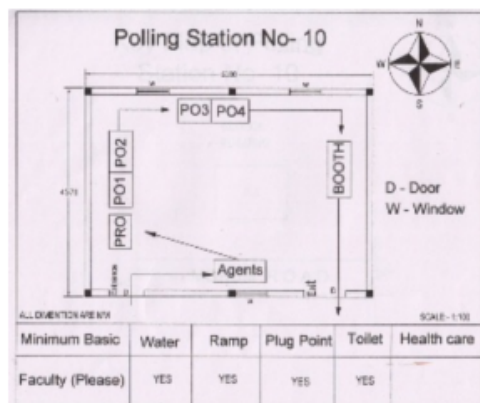

নির্বাচক নিবন্ধন আধিকারিকের স্বাক্ষর

Nazri Naksha

Google Map View

Polling Station Building Front View

Polling Station Front View

Cad View

Key MAP View

|  |                  |            |  |                  |            |   |                  |            |
|--|------------------|------------|--|------------------|------------|---|------------------|------------|
| 1  | AAF1358464       | ফটো উপলব্ধ | 2  | WB/42/293/420514 | ফটো উপলব্ধ | 3   | WB/42/293/420521 | ফটো উপলব্ধ |
| নাম : কাজি সফিকুল হোসেন<br>পিতার নাম: কাজি আব্দুল সবুর<br>বাড়ির নং : n0038<br>বয়স : 35 লিঙ্গ : পুরুষ |                  |            | নাম : নাজেমা বিবি<br>স্বামীর নাম: কাজী আব্দুল সবুর<br>বাড়ির নং : n0038<br>বয়স : 54 লিঙ্গ : মহিলা     |                  |            | নাম : কাজী আব্দুল সবুর<br>পিতার নাম: কাজী আব্দুল ওদুদ<br>বাড়ির নং : n0038<br>বয়স : 57 লিঙ্গ : পুরুষ |                  |            |
| 4  | WB/42/293/420403 | ফটো উপলব্ধ | 5  | JDW2626315       | ফটো উপলব্ধ | 6   | AAF1030568       | ফটো উপলব্ধ |
| নাম : মুকলেত্তর সেখ<br>পিতার নাম: বদি ওজ্জামান সেখ<br>বাড়ির নং : n0030<br>বয়স : 55 লিঙ্গ : পুরুষ     |                  |            | নাম : কলসুম বিবি<br>স্বামীর নাম: মুকলেত্তর সেখ<br>বাড়ির নং : n0030<br>বয়স : 60 লিঙ্গ : মহিলা         |                  |            | নাম : আব্দুল কাদির<br>পিতার নাম: ফুরাহাদ সেখ<br>বাড়ির নং : n0057<br>বয়স : 35 লিঙ্গ : পুরুষ          |                  |            |
| 7  | AAF1780147       | ফটো উপলব্ধ | 8  | JDW2556819       | ফটো উপলব্ধ | 9   | AAF2173284       | ফটো উপলব্ধ |
| নাম : সামিমা খাতুন<br>স্বামীর নাম: আব্দুল খাবির<br>বাড়ির নং : n0057<br>বয়স : 29 লিঙ্গ : মহিলা        |                  |            | নাম : আব্দুল খাবির<br>পিতার নাম: ফুরাহাদ সেখ<br>বাড়ির নং : n0057<br>বয়স : 38 লিঙ্গ : পুরুষ           |                  |            | নাম : ফুরাহাদ সেখ<br>পিতার নাম: আরমান সেখ<br>বাড়ির নং : n0057<br>বয়স : 55 লিঙ্গ : পুরুষ             |                  |            |
| 10   | AAF2173078       | ফটো উপলব্ধ | 11   | AAF1450576       | ফটো উপলব্ধ | 12  | JDW2556827       | ফটো উপলব্ধ |
| নাম : আজিজুলহুসা বিবি<br>স্বামীর নাম: মহঃ মুরাদ হোসেন<br>বাড়ির নং : n0053<br>বয়স : 60 লিঙ্গ : মহিলা  |                  |            | নাম : দিয়ানা বেগম<br>পিতার নাম: মনিব সেখ<br>বাড়ির নং : n0059<br>বয়স : 33 লিঙ্গ : পুরুষ              |                  |            | নাম : সাইফুল্লা সেখ<br>পিতার নাম: আঃ মনিব<br>বাড়ির নং : n0059<br>বয়স : 38 লিঙ্গ : পুরুষ             |                  |            |
| 13   | AAF1780196       | ফটো উপলব্ধ | 14   | JDW2201960       | ফটো উপলব্ধ | 15  | AAF2173243       | ফটো উপলব্ধ |
| নাম : রেজিনা বিবি<br>স্বামীর নাম: আমানুল্লা সেখ<br>বাড়ির নং : n0059<br>বয়স : 33 লিঙ্গ : মহিলা        |                  |            | নাম : আমানুল্লা সেখ<br>পিতার নাম: আব্দুল মনিব<br>বাড়ির নং : n0059<br>বয়স : 45 লিঙ্গ : পুরুষ          |                  |            | নাম : সরিফা বিবি<br>স্বামীর নাম: দেলসাদ সেখ<br>বাড়ির নং : n0059<br>বয়স : 54 লিঙ্গ : মহিলা           |                  |            |
| 16   | AAF2173235       | ফটো উপলব্ধ | 17   | WB/42/293/420294 | ফটো উপলব্ধ | 18  | JDW0764548       | ফটো উপলব্ধ |
| নাম : দেলসাদ সেখ<br>পিতার নাম: আরমান সেখ<br>বাড়ির নং : n0059<br>বয়স : 56 লিঙ্গ : পুরুষ               |                  |            | নাম : খায়রুলহুসা বিবি<br>স্বামীর নাম: আব্দুল মনিব সেখ<br>বাড়ির নং : n0059<br>বয়স : 57 লিঙ্গ : মহিলা |                  |            | নাম : মহঃ মুরাদ হোসেন<br>পিতার নাম: কোরবান মণ্ডল<br>বাড়ির নং : n0053<br>বয়স : 71 লিঙ্গ : পুরুষ      |                  |            |
| 19   | JDW2202265       | ফটো উপলব্ধ | 20   | JDW2563856       | ফটো উপলব্ধ | 21  | JDW1329051       | ফটো উপলব্ধ |
| নাম : নাসিমা বিবি<br>স্বামীর নাম: ফুরাহাদ সেখ<br>বাড়ির নং : n0057<br>বয়স : 56 লিঙ্গ : মহিলা          |                  |            | নাম : মহঃ মোসারফ হোসেন<br>পিতার নাম: মহঃ মুরাদ হোসেন<br>বাড়ির নং : n0053<br>বয়স : 45 লিঙ্গ : পুরুষ   |                  |            | নাম : আসরাফ আলী<br>পিতার নাম: নিয়ামত সেখ<br>বাড়ির নং : n0074<br>বয়স : 65 লিঙ্গ : পুরুষ             |                  |            |
| 22   | WB/42/293/420445 | ফটো উপলব্ধ | 23   | JDW2202612       | ফটো উপলব্ধ | 24  | AAF1555663       | ফটো উপলব্ধ |
| নাম : সাইদুল মন্ডল<br>পিতার নাম: সাদেবান মন্ডল<br>বাড়ির নং : n0069<br>বয়স : 47 লিঙ্গ : পুরুষ         |                  |            | নাম : রেজিনা বিবি<br>স্বামীর নাম: সাইদুল বিবি<br>বাড়ির নং : n0069<br>বয়স : 33 লিঙ্গ : মহিলা          |                  |            | নাম : আপসুনারা বিবি<br>স্বামীর নাম: সাইদুল মণ্ডল<br>বাড়ির নং : n0069<br>বয়স : 32 লিঙ্গ : মহিলা      |                  |            |
| 25   | JDW2626406       | ফটো উপলব্ধ | 26   | WB/42/293/420007 | ফটো উপলব্ধ | 27  | JDW2626455       | ফটো উপলব্ধ |
| নাম : নাসরিন সুলতানা<br>পিতার নাম: মহঃ নৈমদ্দিন<br>বাড়ির নং : n0014<br>বয়স : 36 লিঙ্গ : মহিলা        |                  |            | নাম : সালেমা বেওয়া<br>স্বামীর নাম: শিশমহামাদ সেখ<br>বাড়ির নং : n0080<br>বয়স : 78 লিঙ্গ : মহিলা      |                  |            | নাম : আসমিনা বিবি<br>স্বামীর নাম: রবীউল সেখ<br>বাড়ির নং : n0080<br>বয়স : 34 লিঙ্গ : মহিলা           |                  |            |
| 28   | AAF2172344       | ফটো উপলব্ধ | 29   | JDW1899798       | ফটো উপলব্ধ | 30  | JDW1899806       | ফটো উপলব্ধ |
| নাম : কদেবান বেওয়া<br>স্বামীর নাম: জাফের সেখ<br>বাড়ির নং : n0084<br>বয়স : 67 লিঙ্গ : মহিলা          |                  |            | নাম : মনিরুল সেখ<br>পিতার নাম: জাফের সেখ<br>বাড়ির নং : n0084<br>বয়স : 51 লিঙ্গ : পুরুষ               |                  |            | নাম : রেহেলা বিবি<br>স্বামীর নাম: মনিরুল সেখ<br>বাড়ির নং : n0084<br>বয়স : 43 লিঙ্গ : মহিলা          |                  |            |