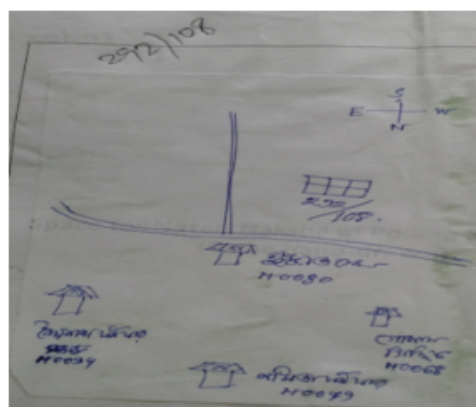

নির্বাচক নিবন্ধন আধিকারিকের স্বাক্ষর

Nazri Naksha

Google Map View

Polling Station Building Front View

Polling Station Front View

Cad View

Key MAP View

|    |                  |   |            |    |                  |  |            |    |                  |  |            |
|----|------------------|---|------------|----|------------------|--|------------|----|------------------|--|------------|
| 1  | AAF1598333       | নাম : শুকরন খাতুন(বিবি)<br>স্বামীর নাম: মেরাজুল সেখ<br>বাড়ির নং : n0070<br>বয়স : 35 লিঙ্গ : মহিলা | ফটো উপলব্ধ | 2  | MYH2618213       | নাম : হাফিজা বিবি<br>স্বামীর নাম: খালিল সেখ<br>বাড়ির নং : n0070<br>বয়স : 35 লিঙ্গ : মহিলা      | ফটো উপলব্ধ | 3  | WB/42/292/165408 | নাম : খালিল সেখ<br>পিতার নাম: সুমের সেখ<br>বাড়ির নং : n0070<br>বয়স : 61 লিঙ্গ : পুরুষ              | ফটো উপলব্ধ |
| 4  | MYH2618320       | নাম : নূর মহম্মদ<br>পিতার নাম: মুরজাহান সেখ<br>বাড়ির নং : n0070<br>বয়স : 45 লিঙ্গ : পুরুষ         | ফটো উপলব্ধ | 5  | AAF1707900       | নাম : নাজিমউদ্দিন সেখ<br>পিতার নাম: ইব্রাহিম সেখ<br>বাড়ির নং : n0046<br>বয়স : 30 লিঙ্গ : পুরুষ | ফটো উপলব্ধ | 6  | AAF1279264       | নাম : আসরাফ আলি<br>পিতার নাম: মহঃ আমির সেখ<br>বাড়ির নং : n0034<br>বয়স : 35 লিঙ্গ : পুরুষ           | ফটো উপলব্ধ |
| 7  | WB/42/292/165106 | নাম : সরিফুন বিবি<br>স্বামীর নাম: আমির সেখ<br>বাড়ির নং : n0034<br>বয়স : 61 লিঙ্গ : মহিলা          | ফটো উপলব্ধ | 8  | WB/42/292/165514 | নাম : আমির সেখ<br>পিতার নাম: সোলেমান সেখ<br>বাড়ির নং : n0034<br>বয়স : 66 লিঙ্গ : পুরুষ         | ফটো উপলব্ধ | 9  | WB/42/292/165172 | নাম : সৈয়ফুরাতুন বেওয়া<br>স্বামীর নাম: সোলেমান সেখ<br>বাড়ির নং : n0034<br>বয়স : 83 লিঙ্গ : মহিলা | ফটো উপলব্ধ |
| 10 | WB/42/292/165151 | নাম : ফুলবানু বিবি<br>স্বামীর নাম: ফকির সেখ<br>বাড়ির নং : n0036<br>বয়স : 73 লিঙ্গ : মহিলা         | ফটো উপলব্ধ | 11 | AAF1708049       | নাম : সাহিনা খাতুন<br>স্বামীর নাম: এনামুল হক<br>বাড়ির নং : n0022<br>বয়স : 34 লিঙ্গ : মহিলা     | ফটো উপলব্ধ | 12 | AAF1598523       | নাম : নসিবুর রহমান<br>পিতার নাম: হাইদার সেখ<br>বাড়ির নং : n0022<br>বয়স : 43 লিঙ্গ : পুরুষ          | ফটো উপলব্ধ |
| 13 | WB/42/292/165189 | নাম : খুদি বিবি<br>স্বামীর নাম: হাইদার সেখ<br>বাড়ির নং : n0022<br>বয়স : 71 লিঙ্গ : মহিলা          | ফটো উপলব্ধ | 14 | WB/42/292/165346 | নাম : সাদেকা বিবি<br>পিতার নাম: সওকত সেখ<br>বাড়ির নং : n0013<br>বয়স : 58 লিঙ্গ : মহিলা         | ফটো উপলব্ধ | 15 | AAF1598267       | নাম : মহঃ হুমায়ুন সেখ<br>মায়ের নাম: জেরিনা বেওয়া<br>বাড়ির নং : n0049<br>বয়স : 31 লিঙ্গ : পুরুষ  | ফটো উপলব্ধ |
| 16 | AAF1598259       | নাম : আসাদুল হক<br>পিতার নাম: আব্দুস সালাম<br>বাড়ির নং : এন0049<br>বয়স : 32 লিঙ্গ : পুরুষ         | ফটো উপলব্ধ | 17 | AAF3059813       | নাম : জেরিনা<br>স্বামীর নাম: আব্দুস সালাম<br>বাড়ির নং : এন0049<br>বয়স : 64 লিঙ্গ : মহিলা       | ফটো উপলব্ধ | 18 | AAF1598234       | নাম : আমিনুল হক<br>মায়ের নাম: আবেদা বেওয়া<br>বাড়ির নং : n0049<br>বয়স : 32 লিঙ্গ : পুরুষ          | ফটো উপলব্ধ |
| 19 | WB/42/292/165206 | নাম : আবেদা বেওয়া<br>স্বামীর নাম: সালাম সেখ<br>বাড়ির নং : n0049<br>বয়স : 66 লিঙ্গ : মহিলা        | ফটো উপলব্ধ | 20 | AAF1598283       | নাম : উজ্জ্বল সেখ<br>মায়ের নাম: সৈয়দা বিবি<br>বাড়ির নং : n0027<br>বয়স : 34 লিঙ্গ : পুরুষ     | ফটো উপলব্ধ | 21 | WB/42/292/165084 | নাম : সৈয়দা বিবি<br>স্বামীর নাম: লালচাঁদ সেখ<br>বাড়ির নং : n0027<br>বয়স : 70 লিঙ্গ : মহিলা        | ফটো উপলব্ধ |
| 22 | WB/42/292/165626 | নাম : আসেক আলি<br>পিতার নাম: খুর্শেদ আলি<br>বাড়ির নং : n0060<br>বয়স : 50 লিঙ্গ : পুরুষ            | ফটো উপলব্ধ | 23 | WB/42/292/165198 | নাম : মর্জিনা বিবি<br>স্বামীর নাম: খুর্শেদ আলী<br>বাড়ির নং : n0060<br>বয়স : 73 লিঙ্গ : মহিলা   | ফটো উপলব্ধ | 24 | AAF1491950       | নাম : রিপন সেখ<br>পিতার নাম: আব্দুল হাই<br>বাড়ির নং : n0076<br>বয়স : 34 লিঙ্গ : পুরুষ              | ফটো উপলব্ধ |
| 25 | WB/42/292/180300 | নাম : নাসিদা বিবি<br>স্বামীর নাম: আব্দুল হাই<br>বাড়ির নং : n0076<br>বয়স : 56 লিঙ্গ : মহিলা        | ফটো উপলব্ধ | 26 | WB/42/292/165115 | নাম : কদবান বিবি<br>স্বামীর নাম: মঞ্জুর<br>বাড়ির নং : n0057<br>বয়স : 81 লিঙ্গ : মহিলা          | ফটো উপলব্ধ | 27 | MYH2718583       | নাম : আকবর হোসেন<br>পিতার নাম: আব্দুল লতিব<br>বাড়ির নং : n0040<br>বয়স : 42 লিঙ্গ : পুরুষ           | ফটো উপলব্ধ |
| 28 | MYH2718575       | নাম : কদেবান বিবি<br>স্বামীর নাম: সাদেক হোসেন<br>বাড়ির নং : n0040<br>বয়স : 47 লিঙ্গ : মহিলা       | ফটো উপলব্ধ | 29 | MYH2087955       | নাম : সাদেক হোসেন<br>পিতার নাম: আব্দুল লতিব<br>বাড়ির নং : n0040<br>বয়স : 52 লিঙ্গ : পুরুষ      | ফটো উপলব্ধ | 30 | MYH2393783       | নাম : জায়েদা বিবি<br>স্বামীর নাম: আব্দুল লতিব<br>বাড়ির নং : n0040<br>বয়স : 74 লিঙ্গ : মহিলা       | ফটো উপলব্ধ |