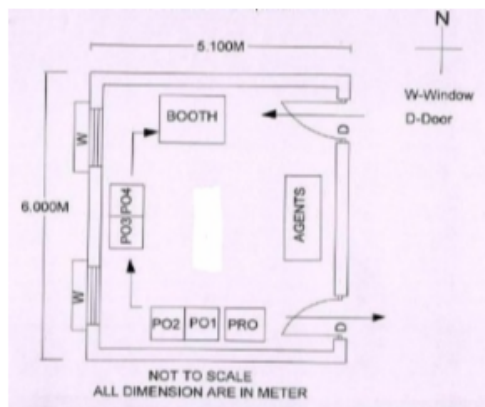

নির্বাচক নিবন্ধন আধিকারিকের স্বাক্ষর

Nazri Naksha

Google Map View

Polling Station Building Front View

Polling Station Front View

Cad View

Key MAP View

1 নাম : উজ্জল মাল পিতার নাম: দুলাল মাল বাড়ির নং : এন0084 বয়স : 50 লিঙ্গ : পুরুষ	AAF2941938 ফটো উপলব্ধ	2 নাম : সঞ্চিত্তা রায় স্বামীর নাম: অপূর্ব রায় বাড়ির নং : n0100 বয়স : 45 লিঙ্গ : মহিলা	MYH1520725 ফটো উপলব্ধ	3 নাম : মৌসুমী মাল স্বামীর নাম: উজ্জল মাল বাড়ির নং : এন0084 বয়স : 31 লিঙ্গ : মহিলা	AAF1805878 ফটো উপলব্ধ
4 নাম : পূর্ণ চন্দ্র কোনাই পিতার নাম: ভূপতি কোনাই বাড়ির নং : n0042 বয়স : 84 লিঙ্গ : পুরুষ	WB/42/292/168121 ফটো উপলব্ধ	5 নাম : পূর্ণি কোনাই স্বামীর নাম: শ্রী নন্দ কোনাই বাড়ির নং : n0040 বয়স : 35 লিঙ্গ : মহিলা	AAF1280270 ফটো উপলব্ধ	6 নাম : শ্রীনন্দ কোনাই পিতার নাম: দীনবন্ধু কোনাই বাড়ির নং : n0040 বয়স : 42 লিঙ্গ : পুরুষ	MYH2394773 ফটো উপলব্ধ
7 নাম : ইন্দ্রানী কোনাই স্বামীর নাম: আনন্দ কোনাই বাড়ির নং : n0040 বয়স : 54 লিঙ্গ : মহিলা	WB/42/292/168155 ফটো উপলব্ধ	8 নাম : আনন্দ কোনাই পিতার নাম: দীনবন্ধু কোনাই বাড়ির নং : n0040 বয়স : 57 লিঙ্গ : পুরুষ	WB/42/292/168356 ফটো উপলব্ধ	9 নাম : হয়রানী কোনাই স্বামীর নাম: দীনবন্ধু কোনাই বাড়ির নং : n0040 বয়স : 61 লিঙ্গ : মহিলা	WB/42/292/168153 ফটো উপলব্ধ
10 নাম : বাপন কোনাই পিতার নাম: সমাদীশ কোনাই বাড়ির নং : n0039 বয়স : 33 লিঙ্গ : পুরুষ	AAF1492453 ফটো উপলব্ধ	11 নাম : তনুশ্রী কোনাই স্বামীর নাম: স্বপন কোনাই বাড়ির নং : n0039 বয়স : 30 লিঙ্গ : মহিলা	AAF1708361 ফটো উপলব্ধ	12 নাম : আশুতোষ কোনাই পিতার নাম: ষষ্টিনাথ কোনাই বাড়ির নং : n0038 বয়স : 29 লিঙ্গ : পুরুষ	AAF1807338 ফটো উপলব্ধ
13 নাম : তুলসী মণ্ডল(কোনাই) স্বামীর নাম: কলেজ কোনাই বাড়ির নং : n0037 বয়স : 38 লিঙ্গ : মহিলা	AAF1280312 ফটো উপলব্ধ	14 নাম : জয়শ্রী কোনাই স্বামীর নাম: অমল কোনাই বাড়ির নং : n0037 বয়স : 29 লিঙ্গ : মহিলা	AAF1807320 ফটো উপলব্ধ	15 নাম : অমল কোনাই পিতার নাম: অযতন কোনাই বাড়ির নং : n0037 বয়স : 35 লিঙ্গ : পুরুষ	AAF1280395 ফটো উপলব্ধ
16 নাম : রূপসী কোনাই স্বামীর নাম: অযতন কোনাই বাড়ির নং : n0037 বয়স : 73 লিঙ্গ : মহিলা	WB/42/292/168457 ফটো উপলব্ধ	17 নাম : অযতন কোনাই পিতার নাম: শশধর কোনাই বাড়ির নং : n0037 বয়স : 84 লিঙ্গ : পুরুষ	WB/42/292/168486 ফটো উপলব্ধ	18 নাম : যশোধর কোনাই পিতার নাম: চাঁদ কোনাই বাড়ির নং : n0036 বয়স : 45 লিঙ্গ : পুরুষ	MYH2090504 ফটো উপলব্ধ
19 নাম : তিপু কোনাই স্বামীর নাম: সনাতন কোনাই বাড়ির নং : n0036 বয়স : 81 লিঙ্গ : মহিলা	WB/42/292/168165 ফটো উপলব্ধ	20 নাম : ঈশ্বর কোনাই পিতার নাম: গোলক কোনাই বাড়ির নং : n0035 বয়স : 29 লিঙ্গ : পুরুষ	AAF1807213 ফটো উপলব্ধ	21 নাম : কলেশ্বরী কোনাই স্বামীর নাম: গোলক কোনাই বাড়ির নং : n0035 বয়স : 52 লিঙ্গ : মহিলা	WB/42/292/168580 ফটো উপলব্ধ
22 নাম : গোলক কোনাই পিতার নাম: শীতল কোনাই বাড়ির নং : n0035 বয়স : 55 লিঙ্গ : পুরুষ	WB/42/292/168592 ফটো উপলব্ধ	23 নাম : ভুবন কোনাই পিতার নাম: বংশীধারী কোনাই বাড়ির নং : n0034 বয়স : 30 লিঙ্গ : পুরুষ	AAF1708643 ফটো উপলব্ধ	24 নাম : মনোজ কোনাই পিতার নাম: বংশীধারী কোনাই বাড়ির নং : n0034 বয়স : 34 লিঙ্গ : পুরুষ	AAF1394782 ফটো উপলব্ধ
25 নাম : বসুমতী কোনাই স্বামীর নাম: বংশীধারী কোনাই বাড়ির নং : n0034 বয়স : 60 লিঙ্গ : মহিলা	AAF3045432 ফটো উপলব্ধ	26 নাম : অজিত কোনাই পিতার নাম: ত্রিপুরারী কোনাই বাড়ির নং : n0033 বয়স : 33 লিঙ্গ : পুরুষ	AAF1394790 ফটো উপলব্ধ	27 নাম : রুমা কোনাই স্বামীর নাম: ত্রিপুরারী কোনাই বাড়ির নং : n0033 বয়স : 64 লিঙ্গ : মহিলা	WB/42/292/168350 ফটো উপলব্ধ
28 নাম : বন্দি কোনাই পিতার নাম: প্রতিপদ কোনাই বাড়ির নং : n0032 বয়স : 41 লিঙ্গ : পুরুষ	MYH2395044 ফটো উপলব্ধ	29 নাম : চুমকী কোনাই স্বামীর নাম: সন্ধি কোনাই বাড়ির নং : n0032 বয়স : 39 লিঙ্গ : মহিলা	AAF1280262 ফটো উপলব্ধ	30 নাম : সন্ধি কোনাই পিতার নাম: প্রতিপদ কোনাই বাড়ির নং : n0032 বয়স : 42 লিঙ্গ : পুরুষ	MYH2395036 ফটো উপলব্ধ