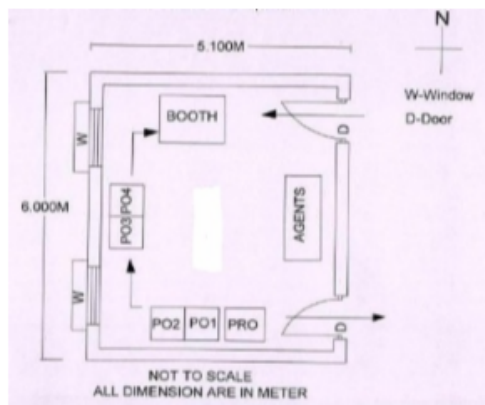

নির্বাচক নিবন্ধন আধিকারিকের স্বাক্ষর

Nazri Naksha

Google Map View

Polling Station Building Front View

Polling Station Front View

Cad View

Key MAP View

বিধানসভা নির্বাচনকেন্দ্রের নং, নাম : 292-হাঁসন
ভাগ নং, নাম : 1-গ্রাম-হরিরামপুর,