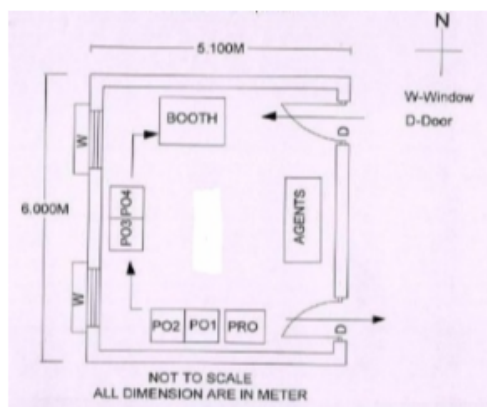

নির্বাচক নিবন্ধন আধিকারিকের স্বাক্ষর

Nazri Naksha

Google Map View

Polling Station Building Front View

Polling Station Front View

Cad View

Key MAP View

1	AAF1969856	নাম : আফজালুল্লাহ স্বামীর নাম : আমির চাঁদ বাড়ির নং : n0323 বয়স : 34 লিঙ্গ : মহিলা	ফটো উপলব্ধ	2	AAF1938141	নাম : গোলাপসা খাতুন পিতার নাম : আব্দুল বারি বাড়ির নং : n0048 বয়স : 28 লিঙ্গ : মহিলা	ফটো উপলব্ধ	3	WB/42/292/183034	নাম : মনিরা বিবি স্বামীর নাম : মহঃ সাবের আলি বাড়ির নং : n0045 বয়স : 68 লিঙ্গ : মহিলা	ফটো উপলব্ধ
4	AAF1892538	নাম : শের আলি পিতার নাম : শুকুর সেখ বাড়ির নং : n0139 বয়স : 29 লিঙ্গ : পুরুষ	ফটো উপলব্ধ	5	AAF1396241	নাম : রাবেউল সেখ পিতার নাম : ইমাজদ্দিন সেখ বাড়ির নং : n0114 বয়স : 39 লিঙ্গ : পুরুষ	ফটো উপলব্ধ	6	WB/42/292/183126	নাম : জাকেরুন বিবি স্বামীর নাম : ইমাজদ্দিন সেখ বাড়ির নং : n0114 বয়স : 66 লিঙ্গ : মহিলা	ফটো উপলব্ধ
7	AAF1710573	নাম : জামিরুদ্দিন পিতার নাম : অজেদ আলি বাড়ির নং : n0297 বয়স : 30 লিঙ্গ : পুরুষ	ফটো উপলব্ধ	8	MYH2723500	নাম : সুরাতবান স্বামীর নাম : সোলাইমান বাড়ির নং : n0037 বয়স : 91 লিঙ্গ : মহিলা	ফটো উপলব্ধ	9	AAF1282524	নাম : রুপালী বিবি স্বামীর নাম : নুরমহম্মদ সেখ বাড়ির নং : n0030 বয়স : 36 লিঙ্গ : মহিলা	ফটো উপলব্ধ
10	AAF1493907	নাম : নুরজাহান বিবি স্বামীর নাম : মহঃ নূর ইসলাম বাড়ির নং : n0030 বয়স : 36 লিঙ্গ : মহিলা	ফটো উপলব্ধ	11	WB/42/292/183095	নাম : কেব্রাতুন বিবি স্বামীর নাম : মুনকির সেখ বাড়ির নং : n0050 বয়স : 71 লিঙ্গ : মহিলা	ফটো উপলব্ধ	12	MYH0375956	নাম : তৈয়সুরা বিবি স্বামীর নাম : মোরাজুল সেখ বাড়ির নং : n0267 বয়স : 61 লিঙ্গ : মহিলা	ফটো উপলব্ধ
13	AAF1049725	নাম : টুলু সেখ পিতার নাম : ফানেশতুল্লা বাড়ির নং : n0150 বয়স : 41 লিঙ্গ : পুরুষ	ফটো উপলব্ধ	14	WB/42/292/195295	নাম : রিজিয়া বিবি স্বামীর নাম : ফানেশতুল্লা সেখ বাড়ির নং : n0150 বয়স : 56 লিঙ্গ : মহিলা	ফটো উপলব্ধ	15	MYH1519024	নাম : সবুর সেখ পিতার নাম : জুব্বার সেখ বাড়ির নং : n0139 বয়স : 46 লিঙ্গ : পুরুষ	ফটো উপলব্ধ
16	AAF1494152	নাম : সাবিনা ইয়াসমিন বিবি স্বামীর নাম : রাজিউল সেখ বাড়ির নং : n0114 বয়স : 33 লিঙ্গ : মহিলা	ফটো উপলব্ধ	17	AAF1049774	নাম : রাজিউল সেখ পিতার নাম : ইমাজদ্দিন সেখ বাড়ির নং : n0114 বয়স : 36 লিঙ্গ : পুরুষ	ফটো উপলব্ধ	18	WB/42/292/183104	নাম : মহঃ কামাল মোস্তাফা পিতার নাম : মহঃ সাবের আলি বাড়ির নং : n0045 বয়স : 51 লিঙ্গ : পুরুষ	ফটো উপলব্ধ
19	AAF1709906	নাম : জাসমিনা খাতুন স্বামীর নাম : সবুর সেখ বাড়ির নং : এন0139 বয়স : 32 লিঙ্গ : মহিলা	ফটো উপলব্ধ	20	SIP1354166	নাম : রিজিয়া খাতুন স্বামীর নাম : মহঃ সাদ্দাম হোসেন বাড়ির নং : n0373 বয়স : 31 লিঙ্গ : মহিলা	ফটো উপলব্ধ	21	AAF1282516	নাম : নূর মহম্মদ পিতার নাম : আবু বাক্কার বাড়ির নং : n0030 বয়স : 40 লিঙ্গ : পুরুষ	ফটো উপলব্ধ
22	AAF2995041	নাম : জ্যোৎস্না বিবি স্বামীর নাম : সানয়ার সেখ বাড়ির নং : n0009 বয়স : 61 লিঙ্গ : মহিলা	ফটো উপলব্ধ	23	AAF1494202	নাম : তাহেরা বিবি স্বামীর নাম : মহঃ কামাল সেখ বাড়ির নং : n0009 বয়স : 36 লিঙ্গ : মহিলা	ফটো উপলব্ধ	24	AAF1494061	নাম : নাজির সেখ পিতার নাম : সানয়ার সেখ বাড়ির নং : n0009 বয়স : 33 লিঙ্গ : পুরুষ	ফটো উপলব্ধ
25	AAF1600972	নাম : তাজির সেখ পিতার নাম : সানোয়ার সেখ বাড়ির নং : n0009 বয়স : 31 লিঙ্গ : পুরুষ	ফটো উপলব্ধ	26	MYH2916344	নাম : মহঃ নূর ইসলাম পিতার নাম : আবু বাক্কার বাড়ির নং : n0030 বয়স : 40 লিঙ্গ : পুরুষ	ফটো উপলব্ধ	27	AAF2781250	নাম : সামসুল আলাম পিতার নাম : সোলাইমান সেখ বাড়ির নং : n0037 বয়স : 52 লিঙ্গ : পুরুষ	ফটো উপলব্ধ
28	AAF1710250	নাম : তিপু সুলতান পিতার নাম : সামসুল আলম বাড়ির নং : n0037 বয়স : 30 লিঙ্গ : পুরুষ	ফটো উপলব্ধ	29	WB/42/292/183623	নাম : মাসকুরা বিবি স্বামীর নাম : আব্দুল বারি বাড়ির নং : n0048 বয়স : 32 লিঙ্গ : মহিলা	ফটো উপলব্ধ	30	MYH2723534	নাম : আব্দুল বারি পিতার নাম : জিল্লার রহমান বাড়ির নং : n0048 বয়স : 57 লিঙ্গ : পুরুষ	ফটো উপলব্ধ