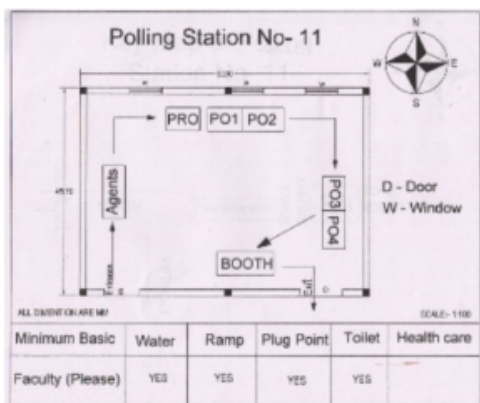

নির্বাচক নিবন্ধন আধিকারিকের স্বাক্ষর

Nazri Naksha

Google Map View

Polling Station Building Front View

Polling Station Front View

Cad View

Key MAP View

1 নাম : মহাসেনা বিবি স্বামীর নাম: মহঃ নজরুল ইসলাম বাড়ির নং : বয়স : 70 লিঙ্গ : মহিলা	AAF2174142 ফটো উপলব্ধ	2 নাম : মহ ইমাম হাসান পিতার নাম: মহঃ নজরুল ইসলাম বাড়ির নং : n0005 বয়স : 45 লিঙ্গ : পুরুষ	JDW1329119 ফটো উপলব্ধ	3 নাম : আকরিমা খাতুন স্বামীর নাম: মহঃ হাসানুজ্জামান বাড়ির নং : n0005 বয়স : 35 লিঙ্গ : মহিলা	AAF1780741 ফটো উপলব্ধ
4 নাম : মহঃ নুরেজ্জামান পিতার নাম: মহঃ নজরুল ইসলাম বাড়ির নং : n0005 বয়স : 37 লিঙ্গ : পুরুষ	JDW2556074 ফটো উপলব্ধ	5 নাম : নাজেমা বিবি স্বামীর নাম: সাইদুল মল্লিক বাড়ির নং : n0121 বয়স : 50 লিঙ্গ : মহিলা	AAF2991826 ফটো উপলব্ধ	6 নাম : উলিমা বিবি স্বামীর নাম: শামনুরইমান দেওয়ান বাড়ির নং : n0142 বয়স : 34 লিঙ্গ : মহিলা	AAF1555903 ফটো উপলব্ধ
7 নাম : রাফিকা খাতুন স্বামীর নাম: জিয়াউর রহমান বাড়ির নং : n0142 বয়স : 35 লিঙ্গ : মহিলা	AAF1030451 ফটো উপলব্ধ	8 নাম : মানসুর আলি পিতার নাম: সামসাদ আলি বাড়ির নং : n0142 বয়স : 50 লিঙ্গ : পুরুষ	AAF1225770 ফটো উপলব্ধ	9 নাম : আমিনা খাতুন(বিবি) স্বামীর নাম: আব্দুল নূর বাড়ির নং : n0142 বয়স : 43 লিঙ্গ : মহিলা	AAF1225994 ফটো উপলব্ধ
10 নাম : নূর আব্দুল পিতার নাম: সামসাদ আব্দুল বাড়ির নং : n0142 বয়স : 50 লিঙ্গ : পুরুষ	WB/42/293/417602 ফটো উপলব্ধ	11 নাম : উমরুত্তুন বিবি স্বামীর নাম: সামসাদ আলী বাড়ির নং : n0142 বয়স : 70 লিঙ্গ : মহিলা	AAF2173821 ফটো উপলব্ধ	12 নাম : নূরী খাতুন(বিবি) স্বামীর নাম: মহঃ রেজাউল করিম বাড়ির নং : n0142 বয়স : 50 লিঙ্গ : মহিলা	AAF0034165 ফটো উপলব্ধ
13 নাম : মহঃ রেজাউল করিম পিতার নাম: এসাহক সেখ বাড়ির নং : n0117 বয়স : 46 লিঙ্গ : পুরুষ	JDW2201101 ফটো উপলব্ধ	14 নাম : সাহিদা বিবি স্বামীর নাম: সবজান মণ্ডল বাড়ির নং : n0069 বয়স : 36 লিঙ্গ : মহিলা	AAF1358183 ফটো উপলব্ধ	15 নাম : মেহেমেগার বিবি স্বামীর নাম: হজরত আলি সাহানা বাড়ির নং : n0069 বয়স : 46 লিঙ্গ : মহিলা	JDW1329531 ফটো উপলব্ধ
16 নাম : রহিদা বিবি স্বামীর নাম: ফারাহিম দেওয়ান বাড়ির নং : n0084 বয়স : 38 লিঙ্গ : মহিলা	JDW2337376 ফটো উপলব্ধ	17 নাম : ফারাহিম দেওয়ান পিতার নাম: নেজামুদ্দিন দেওয়ান বাড়ির নং : n0084 বয়স : 45 লিঙ্গ : পুরুষ	JDW2337509 ফটো উপলব্ধ	18 নাম : চেনবানু বিবি স্বামীর নাম: নেজামুদ্দিন দেওয়ান বাড়ির নং : n0084 বয়স : 70 লিঙ্গ : মহিলা	WB/42/293/417102 ফটো উপলব্ধ
19 নাম : সফিকুল ইসলাম পিতার নাম: আব্দুল বাসির বাড়ির নং : n0082 বয়স : 34 লিঙ্গ : পুরুষ	AAF1449891 ফটো উপলব্ধ	20 নাম : আসরাফুল দেওয়ান পিতার নাম: গিয়াসুদ্দিন দেওয়ান বাড়ির নং : n0082 বয়স : 43 লিঙ্গ : পুরুষ	JDW2556397 ফটো উপলব্ধ	21 নাম : মসনোম বিবি স্বামীর নাম: সুরফ ল দেওয়ান বাড়ির নং : n0082 বয়স : 40 লিঙ্গ : মহিলা	JDW2556454 ফটো উপলব্ধ
22 নাম : সাফিউদ্দিন দেওয়ান পিতার নাম: আজিজুল দেওয়ান বাড়ির নং : n0082 বয়স : 43 লিঙ্গ : পুরুষ	AAF1449875 ফটো উপলব্ধ	23 নাম : নুরেজ্জামান স্বামীর নাম: মহঃ জুল দেওয়ান বাড়ির নং : n0082 বয়স : 40 লিঙ্গ : মহিলা	AAF1555960 ফটো উপলব্ধ	24 নাম : মানোয়ারা বিবি স্বামীর নাম: কামরোজ আলি বাড়ির নং : n0095 বয়স : 65 লিঙ্গ : মহিলা	AAF2173706 ফটো উপলব্ধ
25 নাম : আসরাফুল আলম পিতার নাম: নূরুল আলম বাড়ির নং : n0129 বয়স : 45 লিঙ্গ : পুরুষ	AAF1450097 ফটো উপলব্ধ	26 নাম : মহঃ জুল দেওয়ান পিতার নাম: আজিজুল দেওয়ান বাড়ির নং : n0082 বয়স : 43 লিঙ্গ : পুরুষ	AAF1449883 ফটো উপলব্ধ	27 নাম : মানিরদ্দিন দেওয়ান পিতার নাম: আজিজুল দেওয়ান বাড়ির নং : n0082 বয়স : 35 লিঙ্গ : পুরুষ	AAF1226042 ফটো উপলব্ধ
28 নাম : আমির হামজা পিতার নাম: গোলাম মূর্তজা বাড়ির নং : n0044 বয়স : 31 লিঙ্গ : পুরুষ	AAF1665744 ফটো উপলব্ধ	29 নাম : কাজী আরিফ হোসেন পিতার নাম: কাজী গোলাম নবী বাড়ির নং : n0040 বয়স : 31 লিঙ্গ : পুরুষ	AAF1556299 ফটো উপলব্ধ	30 নাম : সায়িমা বিবি স্বামীর নাম: আব্দুল হাদি সেখ বাড়ির নং : n0040 বয়স : 37 লিঙ্গ : মহিলা	AAF1225911 ফটো উপলব্ধ