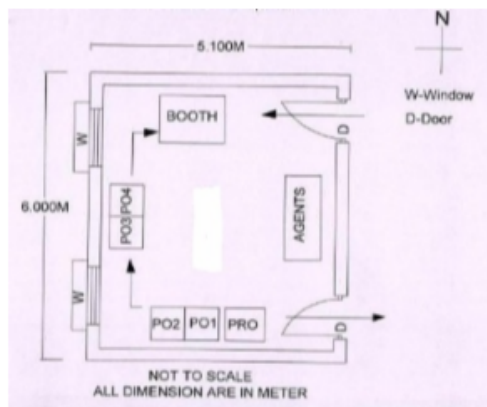

নির্বাচক নিবন্ধন আধিকারিকের স্বাক্ষর

Nazri Naksha

Google Map View

Polling Station Building Front View

Polling Station Front View

Cad View

Key MAP View

1 নাম : লিলি বিবি স্বামীর নাম: আমিনুল মন্ডল বাড়ির নং : n0072 বয়স : 52 লিঙ্গ : মহিলা	AAF2940229 ফটো উপলব্ধ	2 নাম : আমিনুল মন্ডল পিতার নাম: কালাম মন্ডল বাড়ির নং : n0072 বয়স : 53 লিঙ্গ : পুরুষ	WB/42/292/153532 ফটো উপলব্ধ	3 নাম : রওশনারা বেগো স্বামীর নাম: কালাম মন্ডল বাড়ির নং : n0072 বয়স : 70 লিঙ্গ : মহিলা	WB/42/292/153024 ফটো উপলব্ধ
4 নাম : নূরইসলাম সেখ পিতার নাম: হায়দার সেখ বাড়ির নং : n0004 বয়স : 30 লিঙ্গ : পুরুষ	AAF1711977 ফটো উপলব্ধ	5 নাম : সমীরন বিবি স্বামীর নাম: হায়দার সেখ বাড়ির নং : n0004 বয়স : 66 লিঙ্গ : মহিলা	WB/42/292/153353 ফটো উপলব্ধ	6 নাম : মাসিরা বিবি স্বামীর নাম: মাইনুল মন্ডল বাড়ির নং : n0077 বয়স : 51 লিঙ্গ : মহিলা	WB/42/292/153032 ফটো উপলব্ধ
7 নাম : মাইনুল মন্ডল পিতার নাম: রেজিব মন্ডল বাড়ির নং : n0077 বয়স : 56 লিঙ্গ : পুরুষ	WB/42/292/153458 ফটো উপলব্ধ	8 নাম : নেজামদ্দিন সেখ পিতার নাম: আব্দুর রাজ্জাক মন্ডল বাড়ির নং : n0071 বয়স : 41 লিঙ্গ : পুরুষ	MYH2406080 ফটো উপলব্ধ	9 নাম : সায়েমা বিবি স্বামীর নাম: কামালুদ্দিন সেখ বাড়ির নং : n0071 বয়স : 48 লিঙ্গ : মহিলা	AAF1050848 ফটো উপলব্ধ
10 নাম : সাইফুল্লা সেখ পিতার নাম: ইয়াদ সেখ বাড়ির নং : n0020 বয়স : 56 লিঙ্গ : পুরুষ	WB/42/292/153166 ফটো উপলব্ধ	11 নাম : লাইলী বিবি স্বামীর নাম: সাফাউল সেখ বাড়ির নং : n0020 বয়স : 56 লিঙ্গ : মহিলা	WB/42/292/153335 ফটো উপলব্ধ	12 নাম : সাফাউল সেখ পিতার নাম: ইয়াদ সেখ বাড়ির নং : n0020 বয়স : 63 লিঙ্গ : পুরুষ	WB/42/292/153332 ফটো উপলব্ধ
13 নাম : শখিনা বিবি স্বামীর নাম: ইয়াদ সেখ বাড়ির নং : n0020 বয়স : 81 লিঙ্গ : মহিলা	WB/42/292/153125 ফটো উপলব্ধ	14 নাম : হজরত আলী পিতার নাম: বদরে আলম সেখ বাড়ির নং : n0018 বয়স : 31 লিঙ্গ : পুরুষ	AAF1712033 ফটো উপলব্ধ	15 নাম : জিন্নাতুল্লাসা স্বামীর নাম: মোহম্মদ আলী বাড়ির নং : n0018 বয়স : 33 লিঙ্গ : মহিলা	AAF1712041 ফটো উপলব্ধ
16 নাম : মোহম্মদ আলী পিতার নাম: বদরে আলম বাড়ির নং : n0018 বয়স : 35 লিঙ্গ : পুরুষ	AAF1397637 ফটো উপলব্ধ	17 নাম : রাজবানু স্বামীর নাম: বানী ইসরাইল বাড়ির নং : n0018 বয়স : 56 লিঙ্গ : মহিলা	AAF1712025 ফটো উপলব্ধ	18 নাম : সাজিদা বিবি স্বামীর নাম: বদরেআলম সেখ বাড়ির নং : n0018 বয়স : 51 লিঙ্গ : মহিলা	WB/42/292/153106 ফটো উপলব্ধ
19 নাম : বদরেআলম সেখ পিতার নাম: জাদুশ সেখ বাড়ির নং : n0018 বয়স : 66 লিঙ্গ : পুরুষ	WB/42/292/153018 ফটো উপলব্ধ	20 নাম : আনাকুল সেখ পিতার নাম: বানী এসরাইল বাড়ির নং : n0016 বয়স : 39 লিঙ্গ : পুরুষ	MYH2847143 ফটো উপলব্ধ	21 নাম : তনজা বিবি স্বামীর নাম: আনাকুল সেখ বাড়ির নং : n0016 বয়স : 43 লিঙ্গ : মহিলা	MYH2406049 ফটো উপলব্ধ
22 নাম : মরিয়ম বেগো স্বামীর নাম: এসরাইল বাড়ির নং : n0016 বয়স : 63 লিঙ্গ : মহিলা	AAF3042116 ফটো উপলব্ধ	23 নাম : মুরসালিম সেখ পিতার নাম: সওকোত সেখ বাড়ির নং : n0075 বয়স : 39 লিঙ্গ : পুরুষ	AAF0477349 ফটো উপলব্ধ	24 নাম : পরিশুন বিবি স্বামীর নাম: সওকোত সেখ বাড়ির নং : n0075 বয়স : 83 লিঙ্গ : মহিলা	WB/42/292/153073 ফটো উপলব্ধ
25 নাম : ছুরেমদিনা বিবি স্বামীর নাম: মনিরুল সেখ বাড়ির নং : n0065 বয়স : 35 লিঙ্গ : মহিলা	AAF1284629 ফটো উপলব্ধ	26 নাম : মনিরুল সেখ পিতার নাম: আতাহার সেখ বাড়ির নং : n0065 বয়স : 35 লিঙ্গ : পুরুষ	AAF1397660 ফটো উপলব্ধ	27 নাম : সাবিনা বিবি স্বামীর নাম: আব্দুর সেখ বাড়ির নং : n0065 বয়স : 35 লিঙ্গ : মহিলা	AAF1284652 ফটো উপলব্ধ
28 নাম : মনেজা বেগো স্বামীর নাম: আতাহার সেখ বাড়ির নং : n0065 বয়স : 66 লিঙ্গ : মহিলা	MYH0302851 ফটো উপলব্ধ	29 নাম : মেরসাদ সেখ পিতার নাম: ধরম সেখ বাড়ির নং : n0049 বয়স : 56 লিঙ্গ : পুরুষ	WB/42/292/153472 ফটো উপলব্ধ	30 নাম : সালমা বেগো স্বামীর নাম: শুরুর সেখ বাড়ির নং : n0048 বয়স : 67 লিঙ্গ : মহিলা	WB/42/292/153275 ফটো উপলব্ধ