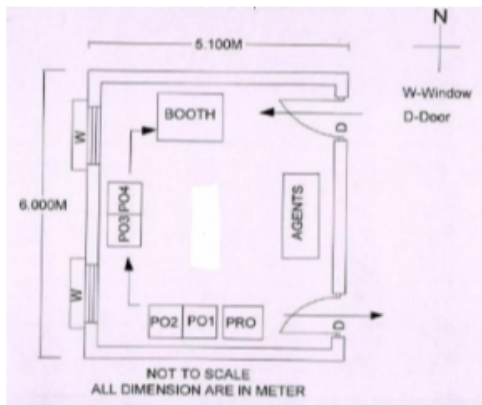

নির্বাচক নিবন্ধন আধিকারিকের স্বাক্ষর

Nazri Naksha

Google Map View

Polling Station Building Front View

Polling Station Front View

Cad View

Key MAP View

1 নাম : সুভাষ লেট পিতার নাম: জিতেন লেট বাড়ির নং : n0023 বয়স : 40 লিঙ্গ : পুরুষ	MYH2836633 ফটো উপলব্ধ	2 নাম : বিপাশা মন্ডল স্বামীর নাম: বিবেকানন্দ মন্ডল বাড়ির নং : n0038 বয়স : 28 লিঙ্গ : মহিলা	AAF1894542 ফটো উপলব্ধ	3 নাম : বিবেকানন্দ মন্ডল পিতার নাম: তারাপাড়া মন্ডল বাড়ির নং : n0038 বয়স : 43 লিঙ্গ : পুরুষ	MYH2696078 ফটো উপলব্ধ
4 নাম : কবিতা সিনহা স্বামীর নাম: সিদ্ধেশ্বর সিনহা বাড়ির নং : n0093 বয়স : 58 লিঙ্গ : মহিলা	AAF1051564 ফটো উপলব্ধ	5 নাম : সত্যরঞ্জন মণ্ডল পিতার নাম: কৃপাসিকু মণ্ডল বাড়ির নং : n0038 বয়স : 74 লিঙ্গ : পুরুষ	MYH2836492 ফটো উপলব্ধ	6 নাম : বাসন্তী মণ্ডল স্বামীর নাম: সত্যরঞ্জন মণ্ডল বাড়ির নং : n0038 বয়স : 55 লিঙ্গ : মহিলা	MYH2836500 ফটো উপলব্ধ
7 নাম : সৌমেন মণ্ডল পিতার নাম: সত্যরঞ্জন মণ্ডল বাড়ির নং : n0038 বয়স : 42 লিঙ্গ : পুরুষ	MYH2836518 ফটো উপলব্ধ	8 নাম : তারাপদ মণ্ডল পিতার নাম: জীবনকৃষ্ণ মণ্ডল বাড়ির নং : n0038 বয়স : 71 লিঙ্গ : পুরুষ	WB/42/292/096679 ফটো উপলব্ধ	9 নাম : মিনতী মণ্ডল স্বামীর নাম: তারাপদ মণ্ডল বাড়ির নং : n0038 বয়স : 66 লিঙ্গ : মহিলা	WB/42/292/096723 ফটো উপলব্ধ
10 নাম : রামকৃষ্ণ মণ্ডল পিতার নাম: তারাপদ মণ্ডল বাড়ির নং : n0038 বয়স : 48 লিঙ্গ : পুরুষ	MYH2353258 ফটো উপলব্ধ	11 নাম : শর্মিষ্ঠা মণ্ডল স্বামীর নাম: রামকৃষ্ণ মণ্ডল বাড়ির নং : n0038 বয়স : 35 লিঙ্গ : মহিলা	AAF1286285 ফটো উপলব্ধ	12 নাম : তাপস ঘোষ পিতার নাম: মুগাঙ্গশেখর ঘোষ বাড়ির নং : n0093 বয়স : 57 লিঙ্গ : পুরুষ	AAF2666592 ফটো উপলব্ধ
13 নাম : সুমনা অধিকারী (দাস) স্বামীর নাম: জিৎ অধিকারী বাড়ির নং : এন0124 বয়স : 26 লিঙ্গ : মহিলা	AAF2098911 ফটো উপলব্ধ	14 নাম : রুমকি কোনাই (মন্ডল) স্বামীর নাম: সন্তোষ মন্ডল বাড়ির নং : n0146 বয়স : 28 লিঙ্গ : মহিলা	AAF2014900 ফটো উপলব্ধ	15 নাম : অরিন্দম ঘোষ পিতার নাম: সুরত ঘোষ বাড়ির নং : n0096 বয়স : 30 লিঙ্গ : পুরুষ	AAF1713296 ফটো উপলব্ধ
16 নাম : অনিরুদ্ধ ঘোষ পিতার নাম: মানবেন্দ্র ঘোষ বাড়ির নং : n0096 বয়স : 26 লিঙ্গ : পুরুষ	AAF2081461 ফটো উপলব্ধ	17 নাম : প্রজ্জল ঘোষ পিতার নাম: অসীম কুমার ঘোষ বাড়ির নং : n0065 বয়স : 35 লিঙ্গ : পুরুষ	AAF1051648 ফটো উপলব্ধ	18 নাম : অরুণাভ ঘোষ পিতার নাম: দিলিপ কুমার ঘোষ বাড়ির নং : n0065 বয়স : 38 লিঙ্গ : পুরুষ	MYH2836385 ফটো উপলব্ধ
19 নাম : অমিতাভ ঘোষ পিতার নাম: দিলীপ কুমার ঘোষ বাড়ির নং : n0065 বয়স : 43 লিঙ্গ : পুরুষ	MYH2353035 ফটো উপলব্ধ	20 নাম : গায়ত্রী ঘোষ স্বামীর নাম: দিলীপ ঘোষ বাড়ির নং : n0065 বয়স : 73 লিঙ্গ : মহিলা	WB/42/292/096491 ফটো উপলব্ধ	21 নাম : সান্তনা ঘোষ স্বামীর নাম: সুরত ঘোষ বাড়ির নং : n0096 বয়স : 56 লিঙ্গ : মহিলা	WB/42/292/096490 ফটো উপলব্ধ
22 নাম : চিন্ময় ঘোষ পিতার নাম: চিত্তপ্রিয় ঘোষ বাড়ির নং : n0096 বয়স : 53 লিঙ্গ : পুরুষ	WB/42/292/096129 ফটো উপলব্ধ	23 নাম : মল্লিকা ঘোষ স্বামীর নাম: মানবেন্দ্র ঘোষ বাড়ির নং : n0096 বয়স : 48 লিঙ্গ : মহিলা	MYH1495605 ফটো উপলব্ধ	24 নাম : মানবেন্দ্র ঘোষ পিতার নাম: চিত্তপ্রিয় ঘোষ বাড়ির নং : n0096 বয়স : 61 লিঙ্গ : পুরুষ	WB/42/292/096251 ফটো উপলব্ধ
25 নাম : চন্দনা ঘোষ স্বামীর নাম: দেবব্রত ঘোষ বাড়ির নং : n0096 বয়স : 65 লিঙ্গ : মহিলা	MYH2053817 ফটো উপলব্ধ	26 নাম : সুমিত ঘোষ পিতার নাম: অসীম ঘোষ বাড়ির নং : n0065 বয়স : 31 লিঙ্গ : পুরুষ	AAF1603737 ফটো উপলব্ধ	27 নাম : কঞ্জল ঘোষ পিতার নাম: অসীম ঘোষ বাড়ির নং : n0065 বয়স : 34 লিঙ্গ : পুরুষ	AAF1398759 ফটো উপলব্ধ
28 নাম : আরিত্রিকা ঘোষ পিতার নাম: মানবেন্দ্র ঘোষ বাড়ির নং : n0096 বয়স : 22 লিঙ্গ : মহিলা	AAF2798304 ফটো উপলব্ধ	29 নাম : সুজাতা ঘোষ স্বামীর নাম: চিন্ময় ঘোষ বাড়ির নং : N000 বয়স : 49 লিঙ্গ : মহিলা	AAF2605673 ফটো উপলব্ধ	30 নাম : চিন্ময় চক্রবর্তী পিতার নাম: রঞ্জিত চক্রবর্তী বাড়ির নং : n0063 বয়স : 38 লিঙ্গ : পুরুষ	MYH2610350 ফটো উপলব্ধ