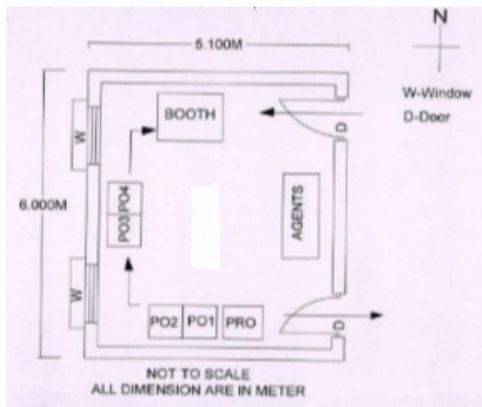

নির্বাচক নিবন্ধন আধিকারিকের স্বাক্ষর

Nazri Naksha

Google Map View

Polling Station Building Front View

Polling Station Front View

Cad View

Key MAP View

1 নাম : যষ্টিপদ মাল পিতার নাম: দেবেন্দ্রনাথ মাল বাড়ির নং : n0050 বয়স : 61 লিঙ্গ : পুরুষ	AAF2450575 ফটো উপলব্ধ	2 নাম : প্রতাপ চন্দ্র মাল পিতার নাম: রবীন্দ্রনাথ মাল বাড়ির নং : n0062 বয়স : 38 লিঙ্গ : পুরুষ	MYH2839983 ফটো উপলব্ধ	3 নাম : সেলিমা বিবি স্বামীর নাম: আতাহার বাড়ির নং : n0059 বয়স : 71 লিঙ্গ : মহিলা	WB/42/292/114096 ফটো উপলব্ধ
4 নাম : পিংকি মাল স্বামীর নাম: প্রতাপ চন্দ্র মাল বাড়ির নং : n0062 বয়স : 30 লিঙ্গ : মহিলা	AAF1897321 ফটো উপলব্ধ	5 নাম : লবানী মাল স্বামীর নাম: যষ্টিপদ মাল বাড়ির নং : n0050 বয়স : 56 লিঙ্গ : মহিলা	AAF2450609 ফটো উপলব্ধ	6 নাম : স্বরূপ মাল পিতার নাম: যষ্টিপদ মাল বাড়ির নং : n0050 বয়স : 30 লিঙ্গ : পুরুষ	AAF1716273 ফটো উপলব্ধ
7 নাম : শিল্পী দাস পিতার নাম: বিমল কুমার দাস বাড়ির নং : নং027 বয়স : 22 লিঙ্গ : মহিলা	AAF2801025 ফটো উপলব্ধ	8 নাম : রিমা দাস পিতার নাম: রুদ্রেন্দ্র কুমার দাস বাড়ির নং : নং019 বয়স : 22 লিঙ্গ : মহিলা	AAF2800860 ফটো উপলব্ধ	9 নাম : তুলসী মাল স্বামীর নাম: বিমল কুমার দাস বাড়ির নং : n0027 বয়স : 43 লিঙ্গ : মহিলা	MYH2363844 ফটো উপলব্ধ
10 নাম : সুজিত কুমার মাল পিতার নাম: রনজিৎ কুমার মাল বাড়ির নং : n0019 বয়স : 35 লিঙ্গ : পুরুষ	AAF1400449 ফটো উপলব্ধ	11 নাম : সুদীপ্ত মাল পিতার নাম: রনজিৎ কুমার মাল বাড়ির নং : n0019 বয়স : 37 লিঙ্গ : পুরুষ	AAF1291293 ফটো উপলব্ধ	12 নাম : কল্যাণ কুমার মাল পিতার নাম: রজিত কুমার মাল বাড়ির নং : n0019 বয়স : 44 লিঙ্গ : পুরুষ	MYH2363851 ফটো উপলব্ধ
13 নাম : লিপি দাস পিতার নাম: বিমল কুমার দাস বাড়ির নং : নং 027 বয়স : 21 লিঙ্গ : মহিলা	AAF2882785 ফটো উপলব্ধ	14 নাম : রুদ্রেন্দ্রকুমার দাস পিতার নাম: বিভূতি ভূষণ দাস বাড়ির নং : n0019 বয়স : 63 লিঙ্গ : পুরুষ	WB/42/292/114045 ফটো উপলব্ধ	#2 15 নাম : সুপর্ণা মাল স্বামীর নাম: কল্যাণ কুমার মাল বাড়ির নং : n0019 বয়স : 41 লিঙ্গ : মহিলা	JDW2539336 ফটো উপলব্ধ
16 নাম : বিমল কুমার দাস পিতার নাম: ফুলচাঁদ দাস বাড়ির নং : n0027 বয়স : 56 লিঙ্গ : পুরুষ	AAF2910529 ফটো উপলব্ধ	17 নাম : ববি রানী দাস স্বামীর নাম: রুদ্রেন্দ্র কুমার দাস বাড়ির নং : n0019 বয়স : 44 লিঙ্গ : মহিলা	MYH2363869 ফটো উপলব্ধ	18 নাম : প্রিয়া দাস (মাল) স্বামীর নাম: শ্রীমন্ত মাল বাড়ির নং : n0007 বয়স : 26 লিঙ্গ : মহিলা	AAF2085603 ফটো উপলব্ধ
19 নাম : গায়ত্রী মাল স্বামীর নাম: পিন্টু মাল বাড়ির নং : n0034 বয়স : 26 লিঙ্গ : মহিলা	AAF2053445 ফটো উপলব্ধ	20 নাম : বিশুজিত মাল পিতার নাম: অচিন্ত মাল বাড়ির নং : n0021 বয়স : 26 লিঙ্গ : পুরুষ	AAF2058113 ফটো উপলব্ধ	21 নাম : জ্যোৎস্না মাল স্বামীর নাম: শরৎ মাল বাড়ির নং : n0048 বয়স : 71 লিঙ্গ : মহিলা	WB/42/292/114394 ফটো উপলব্ধ
22 নাম : বিনোদ মাল পিতার নাম: শরৎ মাল বাড়ির নং : n0047 বয়স : 32 লিঙ্গ : পুরুষ	AAF1499706 ফটো উপলব্ধ	23 নাম : ঝলকী মাল স্বামীর নাম: দুলাল মাল বাড়ির নং : n0047 বয়স : 69 লিঙ্গ : মহিলা	WB/42/292/114222 ফটো উপলব্ধ	24 নাম : বালিকা মাল স্বামীর নাম: রাজকিশোর মাল বাড়ির নং : n0046 বয়স : 33 লিঙ্গ : মহিলা	AAF1499664 ফটো উপলব্ধ
25 নাম : বিজলী মাল স্বামীর নাম: পবন মাল বাড়ির নং : n0044 বয়স : 33 লিঙ্গ : মহিলা	AAF1716216 ফটো উপলব্ধ	26 নাম : সোয়োগী মাল স্বামীর নাম: সুভাষ মাল বাড়ির নং : n0043 বয়স : 49 লিঙ্গ : মহিলা	WB/42/292/114220 ফটো উপলব্ধ	27 নাম : ত্রিলোকা মাল স্বামীর নাম: প্রেবাস মাল বাড়ির নং : n0043 বয়স : 34 লিঙ্গ : মহিলা	AAF1290972 ফটো উপলব্ধ
28 নাম : প্রেবাস মাল পিতার নাম: রাজ্যধর মাল বাড়ির নং : n0043 বয়স : 37 লিঙ্গ : পুরুষ	AAF1290980 ফটো উপলব্ধ	29 নাম : জায়ত্রী মাল স্বামীর নাম: আনন্দ মাল বাড়ির নং : n0042 বয়স : 44 লিঙ্গ : মহিলা	MYH2364008 ফটো উপলব্ধ	30 নাম : জ্যোৎস্না মাল স্বামীর নাম: কৃষ্ণধন মাল বাড়ির নং : n0042 বয়স : 61 লিঙ্গ : মহিলা	WB/42/292/114333 ফটো উপলব্ধ