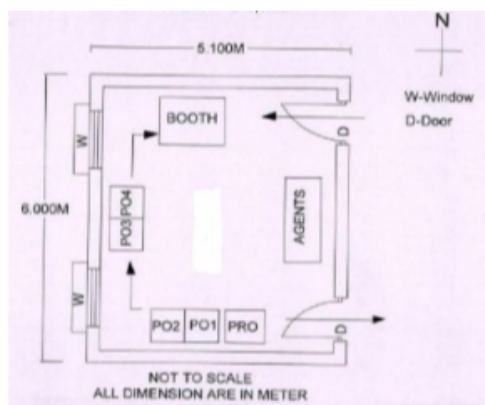

নির্বাচক নিবন্ধন আধিকারিকের স্বাক্ষর

Nazri Naksha

Google Map View

Polling Station Building Front View

Polling Station Front View

Cad View

Key MAP View

1 নাম : রহিমা বেগম স্বামীর নাম: রোহিদুল ইসলাম বাড়ির নং : এন0208 বয়স : 25 লিঙ্গ : মহিলা	AAF2109163 ফটো উপলব্ধ	2 নাম : রাজকুমার লেট পিতার নাম: হুদয় লেট বাড়ির নং : n0042 বয়স : 30 লিঙ্গ : পুরুষ	AAF1811462 ফটো উপলব্ধ	3 নাম : হাসনেআরা আকতারি স্বামীর নাম: আলমগীর হোসেন বাড়ির নং : প্রতাপপুর বয়স : 21 লিঙ্গ : মহিলা	AAF2883262 ফটো উপলব্ধ
4 নাম : মুসলেমা খাতুন স্বামীর নাম: খায়ের সেখ বাড়ির নং : প্রতাপপুর বয়স : 59 লিঙ্গ : মহিলা	JDW1344316 ফটো উপলব্ধ	5 নাম : মোহম্মদ মসুদ রেজা পিতার নাম: মোহম্মদ মাইনুদ্দিন বাড়ির নং : ডাঙ্গাপাড়া বয়স : 22 লিঙ্গ : পুরুষ	AAF2850832 ফটো উপলব্ধ	6 নাম : অনুপমা রবি দাস স্বামীর নাম: রাজকুমার লেট বাড়ির নং : নং042 বয়স : 22 লিঙ্গ : মহিলা	AAF2801512 ফটো উপলব্ধ
7 নাম : মহঃ আশিকুজ্জামান পিতার নাম: মহঃ নাইমুজ্জামান বাড়ির নং : এন0117 বয়স : 23 লিঙ্গ : পুরুষ	AAF2709111 ফটো উপলব্ধ	8 নাম : মহঃ রেজা পিতার নাম: মহঃ মাইনুদ্দিন বাড়ির নং : নং0104 বয়স : 24 লিঙ্গ : পুরুষ	AAF2613883 ফটো উপলব্ধ	9 নাম : ইতি লেট স্বামীর নাম: হুদয় লেট বাড়ির নং : n0042 বয়স : 65 লিঙ্গ : মহিলা	AAF2435162 ফটো উপলব্ধ
10 নাম : সুভো লেট পিতার নাম: শিশির লেট বাড়ির নং : n0231 বয়স : 27 লিঙ্গ : পুরুষ	AAF1974732 ফটো উপলব্ধ	11 নাম : কংশ লেট পিতার নাম: অশোক লেট বাড়ির নং : n0272 বয়স : 26 লিঙ্গ : পুরুষ	AAF2081818 ফটো উপলব্ধ	12 নাম : নুরানী আজমিন স্বামীর নাম: মহঃ আলাউদ্দিন বাড়ির নং : এন0088 বয়স : 26 লিঙ্গ : মহিলা	AAF2109445 ফটো উপলব্ধ
13 নাম : সাইদ আনোয়ার পিতার নাম: সাবের আলি বাড়ির নং : নং000 বয়স : 24 লিঙ্গ : পুরুষ	AAF2616712 ফটো উপলব্ধ	14 নাম : নূর আলম পিতার নাম: মুরসালিম হক বাড়ির নং : নং000 বয়স : 24 লিঙ্গ : পুরুষ	AAF2614378 ফটো উপলব্ধ	15 নাম : আসগার আলি পিতার নাম: গোলাম রোসুল বাড়ির নং : এন0000 বয়স : 26 লিঙ্গ : পুরুষ	AAF2109221 ফটো উপলব্ধ
16 নাম : তৌসিফ আহাম্মেদ পিতার নাম: আব্দুস সলাম বাড়ির নং : নং135 বয়স : 24 লিঙ্গ : পুরুষ	AAF2615565 ফটো উপলব্ধ	17 নাম : আজমা ইয়াসমিন স্বামীর নাম: আসমাউল হক বাড়ির নং : নং000 বয়স : 24 লিঙ্গ : মহিলা	AAF2617256 ফটো উপলব্ধ	18 নাম : সাফিকুল ইসলাম পিতার নাম: তাসিরুদ্দিন সেখ বাড়ির নং : নং171 বয়স : 25 লিঙ্গ : পুরুষ	AAF2616043 ফটো উপলব্ধ
19 নাম : রাহুল ইসলাম পিতার নাম: আবুল কালাম বাড়ির নং : নং249 বয়স : 24 লিঙ্গ : পুরুষ	AAF2617173 ফটো উপলব্ধ	20 নাম : রুবিনা খাতুন স্বামীর নাম: সাফিকুল ইসলাম বাড়ির নং : নং171 বয়স : 24 লিঙ্গ : মহিলা	AAF2616118 ফটো উপলব্ধ	21 নাম : সামিউল ইসলাম পিতার নাম: জসিমুদ্দিন সেখ বাড়ির নং : এন0068 বয়স : 21 লিঙ্গ : পুরুষ	AAF2883049 ফটো উপলব্ধ
22 নাম : মহঃ রফিকুল ইসলাম পিতার নাম: গোলাম মোস্তফা বাড়ির নং : এন0142 বয়স : 25 লিঙ্গ : পুরুষ	AAF2109288 ফটো উপলব্ধ	23 নাম : সাবিনা ইয়াসমিন স্বামীর নাম: মহঃ কাবাতুল্লা সেখ বাড়ির নং : এন072 বয়স : 25 লিঙ্গ : মহিলা	AAF2109205 ফটো উপলব্ধ	24 নাম : হাসিনা খাতুন স্বামীর নাম: মহঃ কদম রসুল বাড়ির নং : এন0139 বয়স : 32 লিঙ্গ : মহিলা	AAF2109213 ফটো উপলব্ধ
25 নাম : ফরিদা খাতুন পিতার নাম: কবীর হোসেন বাড়ির নং : এন000 বয়স : 34 লিঙ্গ : মহিলা	AAF2109304 ফটো উপলব্ধ	26 নাম : ফতেমা খাতুন স্বামীর নাম: টনিক সেখ বাড়ির নং : এন0063 বয়স : 31 লিঙ্গ : মহিলা	AAF2109338 ফটো উপলব্ধ	27 নাম : আবিদা খাতুন স্বামীর নাম: মোহম্মদ রেজামুদ্দিন বাড়ির নং : এন0178 বয়স : 29 লিঙ্গ : মহিলা	AAF2109387 ফটো উপলব্ধ
28 নাম : আলিমা খাতুন স্বামীর নাম: আজহার উদ্দিন বাড়ির নং : এন024 বয়স : 25 লিঙ্গ : মহিলা	AAF2109395 ফটো উপলব্ধ	29 নাম : রাহেলা খাতুন পিতার নাম: সাদরে আলম বাড়ির নং : এন0138 বয়স : 23 লিঙ্গ : মহিলা	AAF2109403 ফটো উপলব্ধ	30 নাম : সাবিনা খাতুন স্বামীর নাম: ইয়ারুল রহমান বাড়ির নং : এন0139 বয়স : 28 লিঙ্গ : মহিলা	AAF2109411 ফটো উপলব্ধ