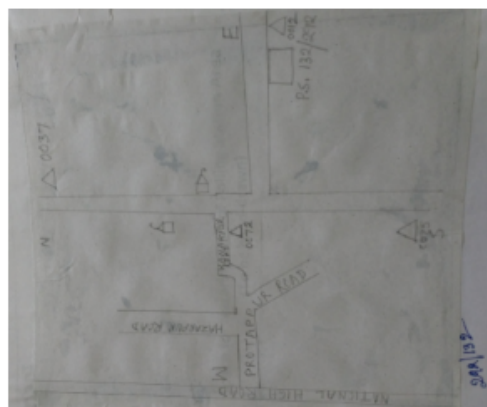

Nazri Naksha