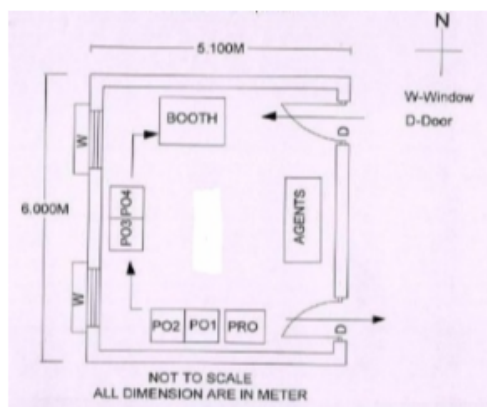

নির্বাচক নিবন্ধন আধিকারিকের স্বাক্ষর

Nazri Naksha

Google Map View

Polling Station Building Front View

Polling Station Front View

Cad View

Key MAP View

1	AAF1052893	ফটো উপলব্ধ	নাম : ছোটন নরসুন্দর পিতার নাম: মহাদেব নরসুন্দর বাড়ির নং : n0107 বয়স : 36 লিঙ্গ : পুরুষ
2	AAF1811827	ফটো উপলব্ধ	নাম : রিম্পা স্বামীর নাম: ছোটন বাড়ির নং : n0107 বয়স : 30 লিঙ্গ : মহিলা
3	AAF1975309	ফটো উপলব্ধ	নাম : শ্যামলী রবিদাস স্বামীর নাম: রবি দাস বাড়ির নং : n0124 বয়স : 27 লিঙ্গ : মহিলা
4	AAF1975283	ফটো উপলব্ধ	নাম : শিবনাথ কর্মকার পিতার নাম: বাসুদেব কর্মকার বাড়ির নং : n0122 বয়স : 27 লিঙ্গ : পুরুষ
5	AAF2074607	ফটো উপলব্ধ	নাম : প্রিয়ন্ত কর্মকার পিতার নাম: জয়দেব কর্মকার বাড়ির নং : n0007 বয়স : 26 লিঙ্গ : পুরুষ
6	AAF2085454	ফটো উপলব্ধ	নাম : পল্লবী কর্মকার পিতার নাম: মাধব কর্মকার বাড়ির নং : n0007 বয়স : 26 লিঙ্গ : মহিলা
7	AAF1401611	ফটো উপলব্ধ	নাম : আশুনা কর্মকার স্বামীর নাম: তামাল কর্মকার বাড়ির নং : n0003 বয়স : 37 লিঙ্গ : মহিলা
8	AAF0538678	ফটো উপলব্ধ	নাম : তামাল কর্মকার পিতার নাম: সত্যনারায়ন কর্মকার বাড়ির নং : n0003 বয়স : 45 লিঙ্গ : পুরুষ
9	WB/42/292/057323	ফটো উপলব্ধ	নাম : ভারতী কর্মকার স্বামীর নাম: সত্যনারায়ন কর্মকার বাড়ির নং : n0003 বয়স : 75 লিঙ্গ : মহিলা
10	MYH2900702	ফটো উপলব্ধ	নাম : রমেশ কুমার দাস পিতার নাম: জীতেন কুমার দাস বাড়ির নং : n0002 বয়স : 37 লিঙ্গ : পুরুষ
11	WB/42/292/057371	ফটো উপলব্ধ	নাম : কাকলী কর্মকার স্বামীর নাম: সুশীল কর্মকার বাড়ির নং : n0002 বয়স : 53 লিঙ্গ : মহিলা
12	WB/42/292/057370	ফটো উপলব্ধ	নাম : সুশীল কর্মকার পিতার নাম: সত্যনারায়ন কর্মকার বাড়ির নং : n0002 বয়স : 56 লিঙ্গ : পুরুষ
13	MYH2326098	ফটো উপলব্ধ	নাম : উতপল কর্মকার পিতার নাম: প্রশান্ত কর্মকার বাড়ির নং : n0001 বয়স : 49 লিঙ্গ : পুরুষ
14	WB/42/292/057391	ফটো উপলব্ধ	নাম : শিখারাণী কর্মকার স্বামীর নাম: প্রশান্ত কর্মকার বাড়ির নং : n0001 বয়স : 64 লিঙ্গ : মহিলা
15	WB/42/292/057042	ফটো উপলব্ধ	নাম : প্রশান্ত কুমার কর্মকার পিতার নাম: বিনয় ভূষণ কর্মকার বাড়ির নং : n0001 বয়স : 74 লিঙ্গ : পুরুষ
16	WB/42/292/057093	ফটো উপলব্ধ	নাম : অষ্টম কর্মকার পিতার নাম: দামোদর কর্মকার বাড়ির নং : n0008 বয়স : 55 লিঙ্গ : পুরুষ
17	WB/42/292/057389	ফটো উপলব্ধ	নাম : ববিরাণী কর্মকার স্বামীর নাম: বিকাশ কর্মকার বাড়ির নং : n0008 বয়স : 53 লিঙ্গ : মহিলা
18	WB/42/292/057253	ফটো উপলব্ধ	নাম : বিকাশ কর্মকার পিতার নাম: দামোদর কর্মকার বাড়ির নং : n0008 বয়স : 57 লিঙ্গ : পুরুষ
19	MYH2680320	ফটো উপলব্ধ	নাম : নমিতারাণী কর্মকার স্বামীর নাম: দামোদর কর্মকার বাড়ির নং : n0008 বয়স : 72 লিঙ্গ : মহিলা
20	AAF0538546	ফটো উপলব্ধ	নাম : পলি কর্মকার স্বামীর নাম: প্রনব কর্মকার বাড়ির নং : n0007 বয়স : 37 লিঙ্গ : মহিলা
21	WB/42/292/057240	ফটো উপলব্ধ	নাম : প্রণব কর্মকার পিতার নাম: প্রফুল্ল কর্মকার বাড়ির নং : n0007 বয়স : 53 লিঙ্গ : পুরুষ
22	MYH2326122	ফটো উপলব্ধ	নাম : ইতি কর্মকার স্বামীর নাম: জয়দেব কর্মকার বাড়ির নং : n0007 বয়স : 46 লিঙ্গ : মহিলা
23	AAF2987576	ফটো উপলব্ধ	নাম : জয়দেব কর্মকার পিতার নাম: প্রফুল্ল কর্মকার বাড়ির নং : n0007 বয়স : 57 লিঙ্গ : পুরুষ
24	MYH2326114	ফটো উপলব্ধ	নাম : অর্চনা কর্মকার স্বামীর নাম: মাধব কর্মকার বাড়ির নং : n0007 বয়স : 49 লিঙ্গ : মহিলা
25	WB/42/292/057282	ফটো উপলব্ধ	নাম : মাধব কর্মকার পিতার নাম: প্রফুল্ল কর্মকার বাড়ির নং : n0007 বয়স : 61 লিঙ্গ : পুরুষ
26	AAF0538496	ফটো উপলব্ধ	নাম : রাখী কর্মকার স্বামীর নাম: কালিপদ কর্মকার বাড়ির নং : n0006 বয়স : 40 লিঙ্গ : মহিলা
27	WB/42/292/057039	ফটো উপলব্ধ	নাম : কালিপদ কর্মকার পিতার নাম: কার্তিক কর্মকার বাড়ির নং : n0006 বয়স : 53 লিঙ্গ : পুরুষ
28	AAF1608579	ফটো উপলব্ধ	নাম : দীনবন্ধু কর্মকার পিতার নাম: তাপস কর্মকার বাড়ির নং : n0006 বয়স : 32 লিঙ্গ : পুরুষ
29	AAF1608561	ফটো উপলব্ধ	নাম : জগবন্ধু কর্মকার পিতার নাম: তাপস কর্মকার বাড়ির নং : n0006 বয়স : 34 লিঙ্গ : পুরুষ
30	WB/42/292/057060	ফটো উপলব্ধ	নাম : অঞ্জলী কর্মকার স্বামীর নাম: তাপস কর্মকার বাড়ির নং : n0006 বয়স : 54 লিঙ্গ : মহিলা