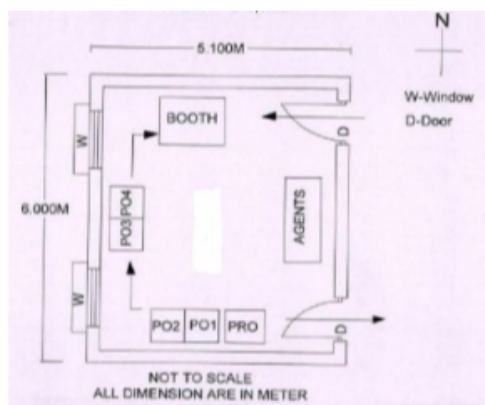

নির্বাচক নিবন্ধন আধিকারিকের স্বাক্ষর

Nazri Naksha

Google Map View

Polling Station Building Front View

Polling Station Front View

Cad View

Key MAP View

বিধানসভা নির্বাচনক্ষেত্রের নং, নাম : 292-হাঁসন
ভাগ নং, নাম : 1-গ্রাম-উত্তর নারায়ণপুর