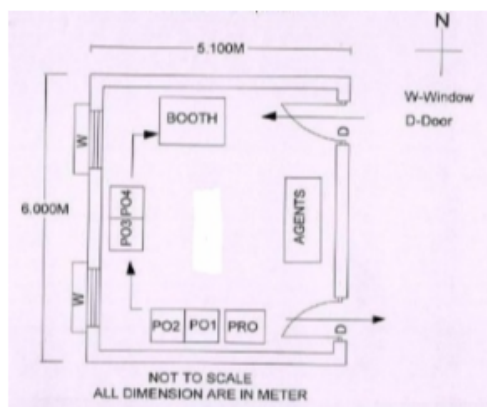

নির্বাচক নিবন্ধন আধিকারিকের স্বাক্ষর

Nazri Naksha

Google Map View

Polling Station Building Front View

Polling Station Front View

Cad View

Key MAP View

1 নাম : বন্দনা মণ্ডল স্বামীর নাম : রক্ষাকর মণ্ডল বাড়ির নং : n0055 বয়স : 38 লিঙ্গ : মহিলা	AAF1403070	ফটো উপলব্ধ	2 নাম : জগন্নাথ মণ্ডল পিতার নাম : তেজু মণ্ডল বাড়ির নং : n0055 বয়স : 30 লিঙ্গ : পুরুষ	AAF1718568	ফটো উপলব্ধ	3 নাম : গীতা মণ্ডল পিতার নাম : তেজু মণ্ডল বাড়ির নং : n0055 বয়স : 52 লিঙ্গ : মহিলা	MYH1492263	ফটো উপলব্ধ
4 নাম : তেজু মণ্ডল পিতার নাম : রক্ষাকর মণ্ডল বাড়ির নং : n0055 বয়স : 56 লিঙ্গ : পুরুষ	WB/42/292/069616	ফটো উপলব্ধ	5 নাম : রক্ষাকর মণ্ডল পিতার নাম : মনু মণ্ডল বাড়ির নং : n0055 বয়স : 42 লিঙ্গ : পুরুষ	AAF1053321	ফটো উপলব্ধ	6 নাম : টুকটুকি মণ্ডল স্বামীর নাম : দিবাকর মণ্ডল বাড়ির নং : n0055 বয়স : 44 লিঙ্গ : মহিলা	AAF1053370	ফটো উপলব্ধ
7 নাম : দিবাকর মণ্ডল পিতার নাম : মনু মণ্ডল বাড়ির নং : n0055 বয়স : 50 লিঙ্গ : পুরুষ	AAF1053362	ফটো উপলব্ধ	8 নাম : পরী মণ্ডল স্বামীর নাম : মনু মণ্ডল বাড়ির নং : n0055 বয়স : 77 লিঙ্গ : মহিলা	AAF1053339	ফটো উপলব্ধ	9 নাম : মনু মণ্ডল পিতার নাম : সুবল মণ্ডল বাড়ির নং : n0055 বয়স : 82 লিঙ্গ : পুরুষ	AAF1053313	ফটো উপলব্ধ
10 নাম : মধু মণ্ডল পিতার নাম : অচিন্ত মণ্ডল বাড়ির নং : n0063 বয়স : 42 লিঙ্গ : পুরুষ	AAF1053404	ফটো উপলব্ধ	11 নাম : সমর মণ্ডল পিতার নাম : অচিন মণ্ডল বাড়ির নং : এন00063 বয়স : 25 লিঙ্গ : পুরুষ	AAF2152213	ফটো উপলব্ধ	12 নাম : বাপি মণ্ডল পিতার নাম : অচিন মণ্ডল বাড়ির নং : n0063 বয়স : 38 লিঙ্গ : পুরুষ	AAF1501832	ফটো উপলব্ধ
13 নাম : ফুচি মণ্ডল স্বামীর নাম : মধু মণ্ডল বাড়ির নং : n0063 বয়স : 40 লিঙ্গ : মহিলা	AAF1501899	ফটো উপলব্ধ	14 নাম : প্রভাকর মণ্ডল পিতার নাম : মনু মণ্ডল বাড়ির নং : n0055 বয়স : 60 লিঙ্গ : পুরুষ	AAF1053347	ফটো উপলব্ধ	15 নাম : কাশিনাথ মণ্ডল পিতার নাম : তেজু মণ্ডল বাড়ির নং : n0055 বয়স : 36 লিঙ্গ : পুরুষ	AAF0553198	ফটো উপলব্ধ
16 নাম : সুমন মণ্ডল পিতার নাম : প্রভাকর মণ্ডল বাড়ির নং : n0055 বয়স : 26 লিঙ্গ : পুরুষ	AAF2081115	ফটো উপলব্ধ	17 নাম : রুমকি মণ্ডল পিতার নাম : দিবাকর মণ্ডল বাড়ির নং : নং055 বয়স : 24 লিঙ্গ : মহিলা	AAF2707255	ফটো উপলব্ধ	18 নাম : সুধারানী মণ্ডল স্বামীর নাম : প্রভাকর মণ্ডল বাড়ির নং : n0055 বয়স : 48 লিঙ্গ : মহিলা	AAF1053354	ফটো উপলব্ধ
19 নাম : নিমাই চন্দ্র মণ্ডল পিতার নাম : কান্তি মণ্ডল বাড়ির নং : n0231 বয়স : 54 লিঙ্গ : পুরুষ	WB/42/292/069007	ফটো উপলব্ধ	20 নাম : মহাদেব কোনাই পিতার নাম : অনাদী কোনাই বাড়ির নং : n0238 বয়স : 51 লিঙ্গ : পুরুষ	AAF1976638	ফটো উপলব্ধ	21 নাম : বিজয়া কোনাই স্বামীর নাম : অশোক কোনাই বাড়ির নং : n0035 বয়স : 35 লিঙ্গ : মহিলা	SIP1020437	ফটো উপলব্ধ
22 নাম : মদন কোনাই পিতার নাম : অবিলাস কোনাই বাড়ির নং : n0035 বয়স : 70 লিঙ্গ : পুরুষ	MYH2684470	ফটো উপলব্ধ	23 নাম : অশোক কোনাই পিতার নাম : মদন কোনাই বাড়ির নং : n0035 বয়স : 47 লিঙ্গ : পুরুষ	MYH2892297	ফটো উপলব্ধ	24 নাম : মিনতী কোনাই স্বামীর নাম : মদন কোনাই বাড়ির নং : n0035 বয়স : 62 লিঙ্গ : মহিলা	AAF2940633	ফটো উপলব্ধ
25 নাম : অপর্ণা মণ্ডল মাল স্বামীর নাম : জিলোচন মাল বাড়ির নং : n0231 বয়স : 49 লিঙ্গ : মহিলা	AAF2937423	ফটো উপলব্ধ	26 নাম : উপানন্দ কোনাই পিতার নাম : গোলক কোনাই বাড়ির নং : n0004 বয়স : 52 লিঙ্গ : পুরুষ	WB/42/292/069480	ফটো উপলব্ধ	27 নাম : অশ্বিনী কোনাই পিতার নাম : রবি কোনাই বাড়ির নং : n0019 বয়স : 72 লিঙ্গ : পুরুষ	AAF2502698	ফটো উপলব্ধ
28 নাম : অক্ষয় কোনাই পিতার নাম : জিতেন কোনাই বাড়ির নং : n0025 বয়স : 36 লিঙ্গ : পুরুষ	AAF1086172	ফটো উপলব্ধ	29 নাম : ধনী কোনাই স্বামীর নাম : ছোটন কোনাই বাড়ির নং : নং025 বয়স : 24 লিঙ্গ : মহিলা	AAF2707131	ফটো উপলব্ধ	30 নাম : বিজয় কোনাই পিতার নাম : যতন কোনাই বাড়ির নং : নং227 বয়স : 23 লিঙ্গ : পুরুষ	AAF2707073	ফটো উপলব্ধ