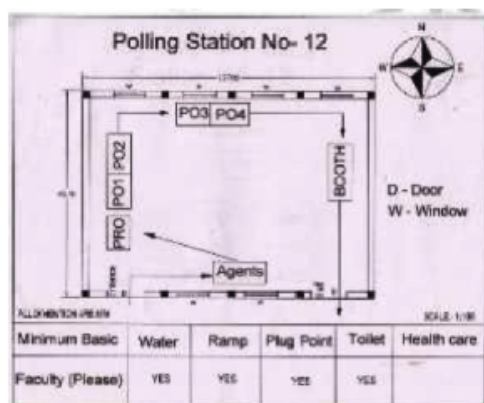

নির্বাচক নিবন্ধন আধিকারিকের স্বাক্ষর

Nazri Naksha

Google Map View

Polling Station Building Front View

Polling Station Front View

Cad View

Key MAP View

1 নাম : সমীর সেন পিতার নাম : আলতাফের সেন বাড়ির নং : n0191 বয়স : 30 লিঙ্গ : পুরুষ	JDW2557452 ফটো উপলব্ধ	2 নাম : জমির সেন পিতার নাম : আলতাফের সেন বাড়ির নং : n0191 বয়স : 30 লিঙ্গ : পুরুষ	WB/42/293/429428 ফটো উপলব্ধ	3 নাম : আমির সেন পিতার নাম : আলতাফের সেন বাড়ির নং : n0191 বয়স : 30 লিঙ্গ : পুরুষ	JDW2557569 ফটো উপলব্ধ
4 নাম : অলেমা বিবি স্বামীর নাম : জান মহম্মদ বাড়ির নং : n0225 বয়স : 78 লিঙ্গ : মহিলা	WB/42/293/429216 ফটো উপলব্ধ	5 নাম : লালবানু বিবি স্বামীর নাম : আলতিব সেন বাড়ির নং : n0192 বয়স : 68 লিঙ্গ : মহিলা	WB/42/293/429129 ফটো উপলব্ধ	6 নাম : মুকতালেফুন বেগুয়া স্বামীর নাম : আজিজুল সেন বাড়ির নং : n0201 বয়স : 75 লিঙ্গ : মহিলা	WB/42/293/429111 ফটো উপলব্ধ
7 নাম : রেমিমা বিবি স্বামীর নাম : মঃ আকসারুল মণ্ডল বাড়ির নং : n0264 বয়স : 44 লিঙ্গ : মহিলা	JDW2557445 ফটো উপলব্ধ	8 নাম : নুরুলইসলাম সেন পিতার নাম : জানমহম্মদ সেন বাড়ির নং : n0225 বয়স : 55 লিঙ্গ : পুরুষ	WB/42/293/429277 ফটো উপলব্ধ	9 নাম : ফুলকুমারী বিবি স্বামীর নাম : নুরুলইসলাম সেন বাড়ির নং : n0225 বয়স : 50 লিঙ্গ : মহিলা	WB/42/293/429478 ফটো উপলব্ধ
10 নাম : ফরিদা বিবি স্বামীর নাম : আমির সেন বাড়ির নং : n0191 বয়স : 30 লিঙ্গ : মহিলা	JDW2203198 ফটো উপলব্ধ	11 নাম : হাসানুজ্জামান পিতার নাম : আব্দুল নঈম বাড়ির নং : n0204 বয়স : 31 লিঙ্গ : পুরুষ	AAF1556653 ফটো উপলব্ধ	12 নাম : মঃ ইশা মণ্ডল পিতার নাম : জামিরুল ইসলাম বাড়ির নং : n0204 বয়স : 33 লিঙ্গ : পুরুষ	AAF1359512 ফটো উপলব্ধ
13 নাম : আইনুল হারি পিতার নাম : জামিরুল ইসলাম বাড়ির নং : n0204 বয়স : 33 লিঙ্গ : পুরুষ	AAF1359504 ফটো উপলব্ধ	14 নাম : তরিফা বিবি স্বামীর নাম : নুরুল ইসলাম বাড়ির নং : n0250 বয়স : 39 লিঙ্গ : মহিলা	AAF0047712 ফটো উপলব্ধ	15 নাম : রওসুনারা বিবি স্বামীর নাম : ফরমাইল সেন বাড়ির নং : n0251 বয়স : 30 লিঙ্গ : মহিলা	AAF1666452 ফটো উপলব্ধ
16 নাম : নাজেরা বিবি স্বামীর নাম : নেশমহম্মদ সেন বাড়ির নং : n0260 বয়স : 55 লিঙ্গ : মহিলা	WB/42/293/429165 ফটো উপলব্ধ	17 নাম : জসিম উদ্দিন সেন পিতার নাম : সমীর সেন বাড়ির নং : n0191 বয়স : 28 লিঙ্গ : পুরুষ	AAF1857929 ফটো উপলব্ধ	18 নাম : সেরিনা বিবি স্বামীর নাম : সায়েদুল সেন বাড়ির নং : n0201 বয়স : 46 লিঙ্গ : মহিলা	JDW1325711 ফটো উপলব্ধ
19 নাম : মরজেম সেন পিতার নাম : ফরজান সেন বাড়ির নং : n0251 বয়স : 75 লিঙ্গ : পুরুষ	AAF2571677 ফটো উপলব্ধ	20 নাম : চেনবানু বিবি স্বামীর নাম : নজরুল ইসলাম সেন বাড়ির নং : n0201 বয়স : 54 লিঙ্গ : মহিলা	AAF2337772 ফটো উপলব্ধ	21 নাম : জাহেরা বিবি স্বামীর নাম : সমীর সেন বাড়ির নং : n0191 বয়স : 48 লিঙ্গ : মহিলা	JDW2203172 ফটো উপলব্ধ
22 নাম : সাওবিয়া বিবি স্বামীর নাম : আজিম সেন বাড়ির নং : n0202 বয়স : 58 লিঙ্গ : মহিলা	AAF2572154 ফটো উপলব্ধ	23 নাম : মাকসুদা বিবি স্বামীর নাম : মরজেম সেন বাড়ির নং : n0251 বয়স : 64 লিঙ্গ : মহিলা	AAF2571719 ফটো উপলব্ধ	24 নাম : নুরুল ইসলাম পিতার নাম : আনেকুল সেন বাড়ির নং : n0250 বয়স : 48 লিঙ্গ : পুরুষ	AAF2571909 ফটো উপলব্ধ
25 নাম : সায়েদুল সেন পিতার নাম : আজিজুল সেন বাড়ির নং : n0201 বয়স : 50 লিঙ্গ : পুরুষ	JDW2456994 ফটো উপলব্ধ	26 নাম : আবুল কাশেম পিতার নাম : আব্দুল হাসিব বাড়ির নং : n0203 বয়স : 51 লিঙ্গ : পুরুষ	AAF2337699 ফটো উপলব্ধ	27 নাম : সুলবুলি বিবি স্বামীর নাম : সবুর সেন বাড়ির নং : n0250 বয়স : 41 লিঙ্গ : মহিলা	JDW1901354 ফটো উপলব্ধ
28 নাম : বেগম হাসনে হেনা স্বামীর নাম : আব্দুল নঈম বাড়ির নং : রঘুরামবাটা বয়স : 63 লিঙ্গ : মহিলা	AAF2571875 ফটো উপলব্ধ	29 নাম : জরিয়া বিবি স্বামীর নাম : আব্দুল সালাম বাড়ির নং : n0202 বয়স : 56 লিঙ্গ : মহিলা	JDW1901685 ফটো উপলব্ধ	30 নাম : আব্দুল নঈম পিতার নাম : আব্দুল হাসিব বাড়ির নং : রঘুরামবাটা বয়স : 72 লিঙ্গ : পুরুষ	AAF2571842 ফটো উপলব্ধ