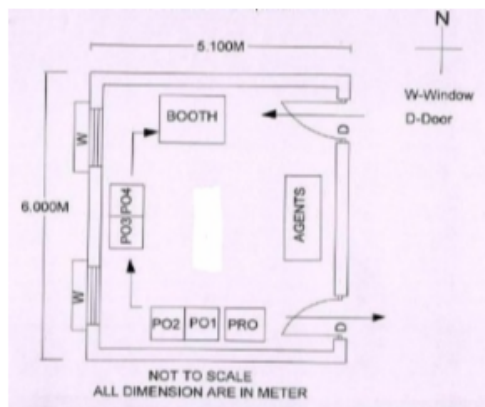

নির্বাচক নিবন্ধন আধিকারিকের স্বাক্ষর

Nazri Naksha

Google Map View

Polling Station Building Front View

Polling Station Front View

Cad View

Key MAP View

1	AAF1054204	ফটো উপলব্ধ	2	AAF1938745	ফটো উপলব্ধ	3	WB/42/292/066858	ফটো উপলব্ধ
নাম : রামকৃষ্ণ মাল পিতার নাম: বাদল মাল বাড়ির নং : n0003 বয়স : 36 লিঙ্গ : পুরুষ			নাম : রেশমী বিবি স্বামীর নাম: নিউটন সেখ বাড়ির নং : n0090 বয়স : 29 লিঙ্গ : মহিলা			নাম : মহঃ গিয়াসউদ্দিন পিতার নাম: মহঃ মনিরুদ্দিন বাড়ির নং : n0068 বয়স : 51 লিঙ্গ : পুরুষ		
4	AAF1900455	ফটো উপলব্ধ	5	AAF1900448	ফটো উপলব্ধ	6	AAF1900430	ফটো উপলব্ধ
নাম : ফিরোজা বিবি স্বামীর নাম: লাল বাহাদুর সেখ বাড়ির নং : n0008 বয়স : 29 লিঙ্গ : মহিলা			নাম : টলি বিবি স্বামীর নাম: সাকিবুর রহমান বাড়ির নং : n0008 বয়স : 30 লিঙ্গ : মহিলা			নাম : লাল বাহাদুর সেখ পিতার নাম: আবুল কালাম বাড়ির নং : n0008 বয়স : 30 লিঙ্গ : পুরুষ		
7	WB/42/292/159242	ফটো উপলব্ধ	8	WB/42/292/159049	ফটো উপলব্ধ	9	MYH0070193	ফটো উপলব্ধ
নাম : জয়েদ বান বিবি স্বামীর নাম: মোস্তাফা সেখ বাড়ির নং : n0202 বয়স : 74 লিঙ্গ : মহিলা			নাম : মবিনা বিবি স্বামীর নাম: খাইরুল বাসার বাড়ির নং : n0274 বয়স : 57 লিঙ্গ : মহিলা			নাম : খাইরুল বাসার পিতার নাম: সিদ্দিক সেখ বাড়ির নং : n0273 বয়স : 61 লিঙ্গ : পুরুষ		
10	MYH2686822	ফটো উপলব্ধ	11	AAF1611250	ফটো উপলব্ধ	12	WB/42/292/066234	ফটো উপলব্ধ
নাম : জাম্মাতুল ফিরদোষ পিতার নাম: কামারুল হাসান বাড়ির নং : n0121 বয়স : 49 লিঙ্গ : পুরুষ			নাম : রুনা খাতুন মায়ের নাম: কালিমুন বিবি বাড়ির নং : n0118 বয়স : 35 লিঙ্গ : মহিলা			নাম : কালিমুন বিবি স্বামীর নাম: মোতাহারআলী বাড়ির নং : n0118 বয়স : 56 লিঙ্গ : মহিলা		
13	WB/42/292/066753	ফটো উপলব্ধ	14	WB/42/292/066308	ফটো উপলব্ধ	15	AAF2787943	ফটো উপলব্ধ
নাম : মহঃ কাম্মার আলী পিতার নাম: ইয়াফোর বাড়ির নং : n0020 বয়স : 49 লিঙ্গ : পুরুষ			নাম : মুরশেদা বিবি স্বামীর নাম: মহঃ জামালউদ্দিন বাড়ির নং : n0094 বয়স : 62 লিঙ্গ : মহিলা			নাম : মোহাম্মদ জামালউদ্দিন পিতার নাম: নওসাদ আলি বাড়ির নং : n0094 বয়স : 66 লিঙ্গ : পুরুষ		
16	WB/42/292/066444	ফটো উপলব্ধ	17	WB/42/292/066314	ফটো উপলব্ধ	18	AAF1054253	ফটো উপলব্ধ
নাম : মৌলুদা বিবি স্বামীর নাম: মহঃ নওসাদ বাড়ির নং : n0094 বয়স : 80 লিঙ্গ : মহিলা			নাম : সেনেহার বিবি স্বামীর নাম: মহঃ সানুয়ার বাড়ির নং : n0092 বয়স : 66 লিঙ্গ : মহিলা			নাম : মিলন সেখ পিতার নাম: মোতাহার সেখ বাড়ির নং : n0090 বয়স : 37 লিঙ্গ : পুরুষ		
19	MYH2834547	ফটো উপলব্ধ	20	MYH2833622	ফটো উপলব্ধ	21	MYH2833499	ফটো উপলব্ধ
নাম : মুজকেরা বিবি স্বামীর নাম: কুতুবউদ্দিন সেখ বাড়ির নং : n0090 বয়স : 37 লিঙ্গ : মহিলা			নাম : নিউটন সেখ পিতার নাম: মহঃ মোতাহার সেখ বাড়ির নং : n0090 বয়স : 38 লিঙ্গ : পুরুষ			নাম : কেরিমা বিবি স্বামীর নাম: রুহুল আমিন বাড়ির নং : n0090 বয়স : 71 লিঙ্গ : মহিলা		
22	AAF1403724	ফটো উপলব্ধ	23	WB/42/292/066275	ফটো উপলব্ধ	24	MYH2833531	ফটো উপলব্ধ
নাম : সহিদ সেখ মহঃ পিতার নাম: জাব্বার সেখ বাড়ির নং : n0090 বয়স : 61 লিঙ্গ : পুরুষ			নাম : মেজু বিবি স্বামীর নাম: জাব্বার সেখ বাড়ির নং : n0090 বয়স : 86 লিঙ্গ : মহিলা			নাম : মুজকুরা খাতুন পিতার নাম: মোয়াজ্জেম সেখ বাড়ির নং : n0085 বয়স : 46 লিঙ্গ : মহিলা		
25	MYH2337178	ফটো উপলব্ধ	26	WB/42/292/066274	ফটো উপলব্ধ	27	MYH2360329	ফটো উপলব্ধ
নাম : চাঁদ রহিম পিতার নাম: আব্দুল বারিক বাড়ির নং : n0006 বয়স : 30 লিঙ্গ : পুরুষ			নাম : নাজেমা বিবি স্বামীর নাম: আক্তার আলী বাড়ির নং : n0117 বয়স : 66 লিঙ্গ : মহিলা			নাম : নারগিসা বিবি স্বামীর নাম: জাকির হোসেন বাড়ির নং : n0123 বয়স : 45 লিঙ্গ : মহিলা		
28	MYH0020628	ফটো উপলব্ধ	29	WB/42/292/066590	ফটো উপলব্ধ	30	MYH2334936	ফটো উপলব্ধ
নাম : জাকির হোসেন পিতার নাম: গোলাম মোস্তাফা বাড়ির নং : n0122 বয়স : 49 লিঙ্গ : পুরুষ			নাম : নাজরুল ইসলাম পিতার নাম: আব্দুল সাত্তার বাড়ির নং : n0226 বয়স : 67 লিঙ্গ : পুরুষ			নাম : আমেনা বিবি স্বামীর নাম: মহাদোর আলী বাড়ির নং : n0226 বয়স : 79 লিঙ্গ : মহিলা		