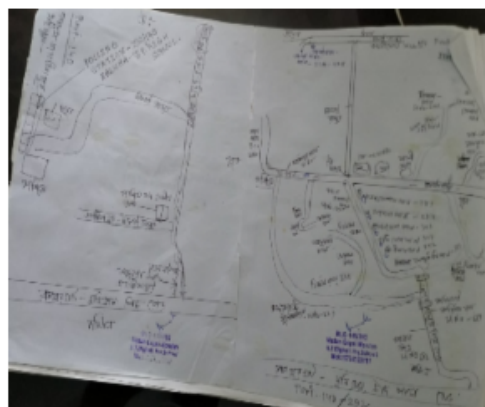

Nazri Naksha