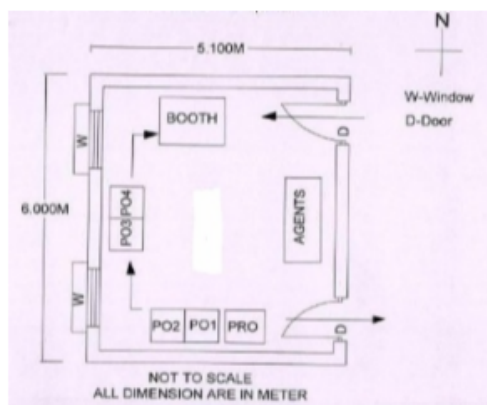

নির্বাচক নিবন্ধন আধিকারিকের স্বাক্ষর

Nazri Naksha

Google Map View

Polling Station Building Front View

Polling Station Front View

Cad View

Key MAP View

বিধানসভা নির্বাচনকেন্দ্রের নং, নাম : 292-হাঁসন
ভাগ নং, নাম : 1-গ্রাম-কালুহা(উত্তর,পূর্ব,পশ্চিম) (অংশ)