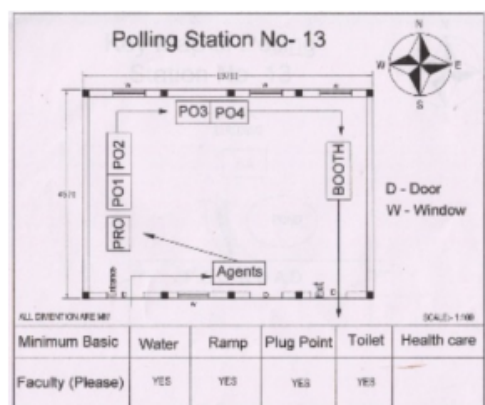

নির্বাচক নিবন্ধন আধিকারিকের স্বাক্ষর

Nazri Naksha

Google Map View

Polling Station Building Front View

Polling Station Front View

Cad View

Key MAP View

বিধানসভা নির্বাচনকেন্দ্রের নং, নাম : 292-হাঁসন
ভাগ নং, নাম : 1-গ্রাম-উত্তর রামপুর মধ্য (অংশ)