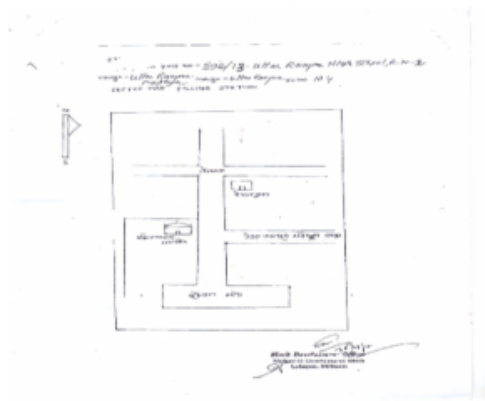

Nazri Naksha