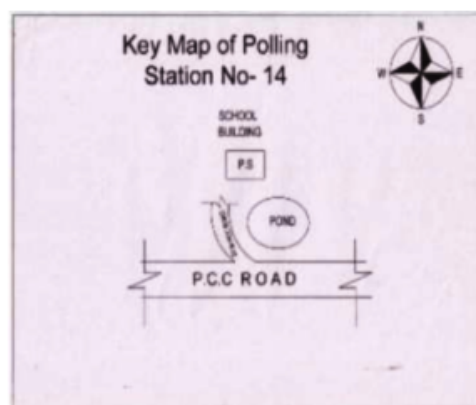

নির্বাচক নিবন্ধন আধিকারিকের স্বাক্ষর

Nazri Naksha

Google Map View

Polling Station Building Front View

Polling Station Front View

Cad View

Key MAP View

বিধানসভা নির্বাচনকেন্দ্রের নং, নাম : 292-হাঁসন
ভাগ নং, নাম : 1-গ্রাম-উত্তর রামপুর মধ্য (অংশ)