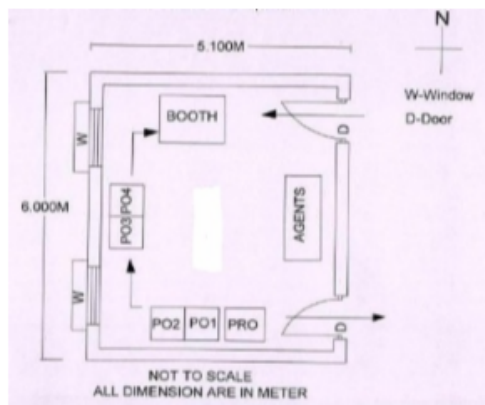

নির্বাচক নিবন্ধন আধিকারিকের স্বাক্ষর

Nazri Naksha

Google Map View

Polling Station Building Front View

Polling Station Front View

Cad View

Key MAP View

1	AAF1723261	ফটো উপলব্ধ	2	WB/42/292/090336	ফটো উপলব্ধ	3	AAF1299742	ফটো উপলব্ধ
নাম : মেহেবুব আলম পিতার নাম: এনায়েত রসুল বাড়ির নং : n0002 বয়স : 30 লিঙ্গ : পুরুষ			নাম : সেবিনা বিবি স্বামীর নাম: ফোজলু বারি বাড়ির নং : n0066 বয়স : 49 লিঙ্গ : মহিলা			নাম : কামালউদ্দিন পিতার নাম: আবুলবাসার বাড়ির নং : n0066 বয়স : 39 লিঙ্গ : পুরুষ		
4	AAF2115004	ফটো উপলব্ধ	5	AAF2115251	ফটো উপলব্ধ	6	AAF2115285	ফটো উপলব্ধ
নাম : ফতেমা খাতুন স্বামীর নাম: আব্দুল মতিন বাড়ির নং : এন0000 বয়স : 27 লিঙ্গ : মহিলা			নাম : নাসরিন সুলতানা পিতার নাম: মহঃ নসিরুদ্দিন বাড়ির নং : এন0110 বয়স : 25 লিঙ্গ : মহিলা			নাম : মিমমা ইয়াসমিন পিতার নাম: মহঃ ময়নুল হক বাড়ির নং : এন0137 বয়স : 26 লিঙ্গ : মহিলা		
7	AAF2115442	ফটো উপলব্ধ	8	YDA1568864	ফটো উপলব্ধ	9	AAF2114817	ফটো উপলব্ধ
নাম : রাহেবা খাতুন স্বামীর নাম: আব্দুলউদ্দিন বাড়ির নং : এন0086 বয়স : 28 লিঙ্গ : মহিলা			নাম : তসলিমা নাসরিন স্বামীর নাম: মহম্মাদ আলী বাড়ির নং : এন0065 বয়স : 31 লিঙ্গ : মহিলা			নাম : মনিরুল ইসলাম পিতার নাম: নাসিম সেখ বাড়ির নং : এন0000 বয়স : 25 লিঙ্গ : পুরুষ		
10	AAF2114874	ফটো উপলব্ধ	11	AAF2541571	ফটো উপলব্ধ	12	MYH1549153	ফটো উপলব্ধ
নাম : আলিজান সেখ পিতার নাম: রফি কুল আলম বাড়ির নং : এন0000 বয়স : 25 লিঙ্গ : পুরুষ			নাম : কবীর হোসেন পিতার নাম: গোলাম মোস্তাফা বাড়ির নং : n0066 বয়স : 53 লিঙ্গ : পুরুষ			নাম : মহঃ বাবর আলী পিতার নাম: হাসেম আলী বাড়ির নং : n0026 বয়স : 47 লিঙ্গ : পুরুষ		
13	WB/42/292/090017	ফটো উপলব্ধ	14	AAF1056001	ফটো উপলব্ধ	15	AAF2115020	ফটো উপলব্ধ
নাম : আব্দুল রইদ পিতার নাম: খুরসেদ সেখ বাড়ির নং : n0121 বয়স : 62 লিঙ্গ : পুরুষ			নাম : সাহেলা বিবি স্বামীর নাম: আতিকুল ইসলাম বাড়ির নং : n0094 বয়স : 40 লিঙ্গ : মহিলা			নাম : রেজিনা সুলতানা পিতার নাম: ফে.জলু বারী বাড়ির নং : এন0000 বয়স : 26 লিঙ্গ : মহিলা		
16	AAF2075497	ফটো উপলব্ধ	17	MYH2351039	ফটো উপলব্ধ	18	AAF0602854	ফটো উপলব্ধ
নাম : রাহিনা পারভিন পিতার নাম: মহ হায়বাতুল্লা বাড়ির নং : n0010 বয়স : 28 লিঙ্গ : মহিলা			নাম : হাইবোতুল পিতার নাম: আলাউদ্দিন সেখ বাড়ির নং : n0052 বয়স : 40 লিঙ্গ : পুরুষ			নাম : লাইলি বিবি স্বামীর নাম: নুরসালিম সেখ বাড়ির নং : n0129 বয়স : 38 লিঙ্গ : মহিলা		
19	MYH2350569	ফটো উপলব্ধ	20	AAF1406891	ফটো উপলব্ধ	21	AAF2536480	ফটো উপলব্ধ
নাম : গোলাম নবি পিতার নাম: গোলাম কিবরিয়া বাড়ির নং : n0024 বয়স : 50 লিঙ্গ : পুরুষ			নাম : রবিউল ইসলাম পিতার নাম: গোলাম মোস্তাফা বাড়ির নং : n0011 বয়স : 31 লিঙ্গ : পুরুষ			নাম : মনিরা বিবি স্বামীর নাম: আব্দুল আলিম বাড়ির নং : n0009 বয়স : 52 লিঙ্গ : মহিলা		
22	AAF2544567	ফটো উপলব্ধ	23	AAF2536357	ফটো উপলব্ধ	24	MYH0055491	ফটো উপলব্ধ
নাম : এনায়েত রসুল পিতার নাম: মুরজ্জবান সেখ বাড়ির নং : n0002 বয়স : 61 লিঙ্গ : পুরুষ			নাম : রেজিনা বিবি স্বামীর নাম: গোলাম কিবরিয়া বাড়ির নং : n0024 বয়স : 62 লিঙ্গ : মহিলা			নাম : মহঃ নূর ইসলাম পিতার নাম: দেনদার সেখ বাড়ির নং : n0018 বয়স : 67 লিঙ্গ : পুরুষ		
25	AAF2017333	ফটো উপলব্ধ	26	AAF1723352	ফটো উপলব্ধ	27	AAF2544278	ফটো উপলব্ধ
নাম : মহঃ সজাউদ্দুল্লা পিতার নাম: সামসুল হক বাড়ির নং : n0196 বয়স : 28 লিঙ্গ : পুরুষ			নাম : জুলেখা রহমান স্বামীর নাম: মহঃ জিয়াউল হক বাড়ির নং : n0137 বয়স : 35 লিঙ্গ : মহিলা			নাম : আনোয়ারা বিবি স্বামীর নাম: হাসেম আলী বাড়ির নং : n0026 বয়স : 65 লিঙ্গ : মহিলা		
28	AAF2541522	ফটো উপলব্ধ	29	MYH2835619	ফটো উপলব্ধ	30	AAF2542512	ফটো উপলব্ধ
নাম : মহঃ আলিমউদ্দিন পিতার নাম: সজাদ বাড়ির নং : n0061 বয়স : 63 লিঙ্গ : পুরুষ			নাম : সাবেরা বিবি স্বামীর নাম: রুহুল ইসলাম বাড়ির নং : n0031 বয়স : 40 লিঙ্গ : মহিলা			নাম : গোলাম কিবরিয়া পিতার নাম: পিলভুৎম সেখ বাড়ির নং : n0040 বয়স : 68 লিঙ্গ : পুরুষ		