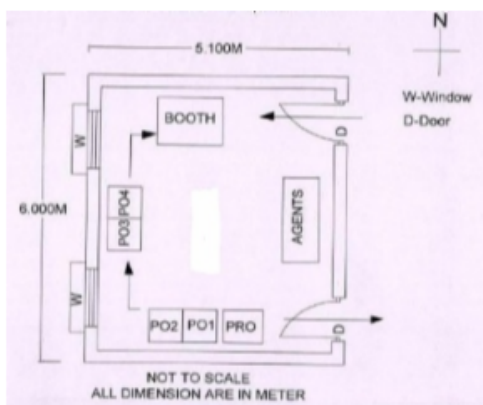

নির্বাচক নিবন্ধন আধিকারিকের স্বাক্ষর

Nazri Naksha

Google Map View

Polling Station Building Front View

Polling Station Front View

Cad View

Key MAP View

বিধানসভা নির্বাচনক্ষেত্রের নং, নাম : 292-হাঁসন  
ভাগ নং, নাম : 1-গ্রাম-রামদামপুর,