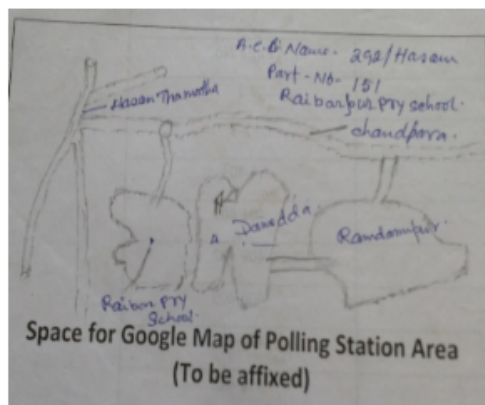

Nazri Naksha