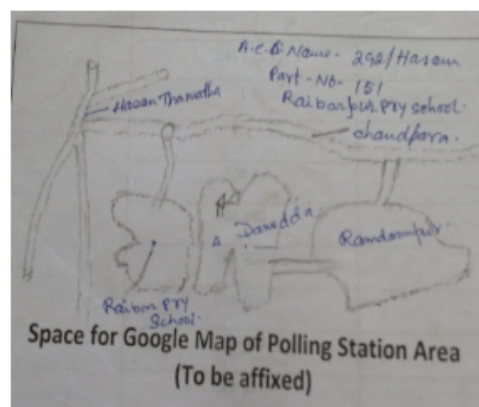

নির্বাচক নিবন্ধন আধিকারিকের স্বাক্ষর

Nazri Naksha

Google Map View

Polling Station Building Front View

Polling Station Front View

Cad View

Key MAP View

বিধানসভা নির্বাচনক্ষেত্রের নং, নাম : 292-হাঁসন
ভাগ নং, নাম : 1-গ্রাম-ডামেড্ডা