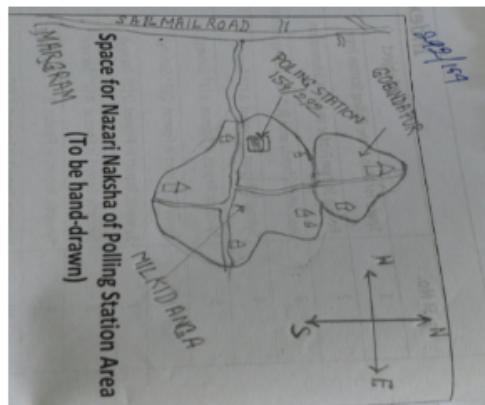

Nazri Naksha