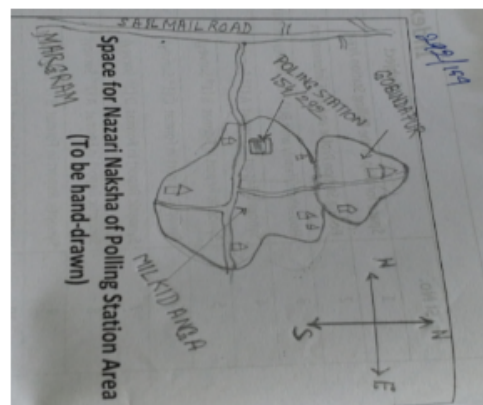

নির্বাচক নিবন্ধন আধিকারিকের স্বাক্ষর

Nazri Naksha

Google Map View

Polling Station Building Front View

Polling Station Front View

Cad View

Key MAP View

1	WB/42/292/126346	নাম : গোলাম কুদ্দুশ পিতার নাম: মহঃ মহাসীন বাড়ির নং : n0004 বয়স : 67 লিঙ্গ : পুরুষ	ফটো উপলব্ধ	2	MYH2393957	নাম : নারগিসা বিবি স্বামীর নাম: মহঃ আলাউদ্দিন বাড়ির নং : n0093 বয়স : 50 লিঙ্গ : মহিলা	ফটো উপলব্ধ	3	MYH2841161	নাম : সাবিলা খাতুন স্বামীর নাম: মহঃ জালালউদ্দিন বাড়ির নং : n0010 বয়স : 40 লিঙ্গ : মহিলা	ফটো উপলব্ধ
4	AAF1724939	নাম : মহঃ আমিনুদ্দিন পিতার নাম: মহঃ আলাউদ্দিন বাড়ির নং : n0010 বয়স : 45 লিঙ্গ : পুরুষ	ফটো উপলব্ধ	5	WB/42/292/126303	নাম : চেনবানু বিবি স্বামীর নাম: ফকির মহঃ বাড়ির নং : n0010 বয়স : 83 লিঙ্গ : মহিলা	ফটো উপলব্ধ	6	MYH1489806	নাম : মহঃ জালালউদ্দিন পিতার নাম: আব্দুল রউফ বাড়ির নং : n0006 বয়স : 47 লিঙ্গ : পুরুষ	ফটো উপলব্ধ
7	AAF1725001	নাম : জিয়াউর রহমান পিতার নাম: মতিয়ার রহমান বাড়ির নং : n0006 বয়স : 39 লিঙ্গ : পুরুষ	ফটো উপলব্ধ	8	MYH2613065	নাম : সাফিকুর রহমান পিতার নাম: মতিয়ার রহমান বাড়ির নং : n0006 বয়স : 39 লিঙ্গ : পুরুষ	ফটো উপলব্ধ	9	AAF1816305	নাম : নাসরিন বিবি স্বামীর নাম: মিজানুল ইসলাম বাড়ির নং : n0004 বয়স : 30 লিঙ্গ : মহিলা	ফটো উপলব্ধ
10	MYH2706539	নাম : মিজানুল ইসলাম পিতার নাম: নওসাদ আলী বাড়ির নং : n0004 বয়স : 41 লিঙ্গ : পুরুষ	ফটো উপলব্ধ	11	MYH2372811	নাম : মিনারুল ইসলাম পিতার নাম: নওসাদ আলী বাড়ির নং : n0004 বয়স : 41 লিঙ্গ : পুরুষ	ফটো উপলব্ধ	12	WB/42/292/126130	নাম : রমিমা বিবি স্বামীর নাম: নওসাদ আলী বাড়ির নং : n0004 বয়স : 65 লিঙ্গ : মহিলা	ফটো উপলব্ধ
13	WB/42/292/126295	নাম : নাজিয়া খাতুন স্বামীর নাম: মতিয়ার রহমান বাড়ির নং : n0006 বয়স : 62 লিঙ্গ : মহিলা	ফটো উপলব্ধ	14	AAF2364412	নাম : রেহেনা খাতুন স্বামীর নাম: খাইরুল হাসান বাড়ির নং : n0003 বয়স : 61 লিঙ্গ : মহিলা	ফটো উপলব্ধ	15	MYH2613073	নাম : ফেরদৌসি ইয়াসমিন পিতার নাম: খাইরুল হাসান বাড়ির নং : n0003 বয়স : 39 লিঙ্গ : মহিলা	ফটো উপলব্ধ
16	AAF2666162	নাম : মহম্মদ মৈনুদ্দীন পিতার নাম: আব্দুল রউফ বাড়ির নং : n0006 বয়স : 52 লিঙ্গ : পুরুষ	ফটো উপলব্ধ	17	MYH2373629	নাম : ফিরোজা গুলশন পিতার নাম: গোলাম কাদের বাড়ির নং : n0002 বয়স : 39 লিঙ্গ : মহিলা	ফটো উপলব্ধ	18	MYH2372779	নাম : মহঃ কলিমউদ্দিন পিতার নাম: মহঃ আলাউদ্দিন বাড়ির নং : n0006 বয়স : 43 লিঙ্গ : পুরুষ	ফটো উপলব্ধ
19	AAF2666287	নাম : মাহামুদা খাতুন স্বামীর নাম: গোলাম কাদের বাড়ির নং : n0002 বয়স : 59 লিঙ্গ : মহিলা	ফটো উপলব্ধ	20	AAF1584192	নাম : আদরী খাতুন পিতার নাম: কলিমদ্দিন সেখ বাড়ির নং : এন0004 বয়স : 31 লিঙ্গ : মহিলা	ফটো উপলব্ধ	21	AAF1904499	নাম : মৌসুমী খাতুন স্বামীর নাম: মহঃ গোলাম রসুল বাড়ির নং : এন0006 বয়স : 28 লিঙ্গ : মহিলা	ফটো উপলব্ধ
22	AAF1302405	নাম : মহঃ গোলাম রসুল পিতার নাম: আব্দুল রউফ বাড়ির নং : এন0006 বয়স : 43 লিঙ্গ : পুরুষ	ফটো উপলব্ধ	23	WB/42/292/126402	নাম : আসলেমা বিবি স্বামীর নাম: সওকত সেখ বাড়ির নং : n0015 বয়স : 66 লিঙ্গ : মহিলা	ফটো উপলব্ধ	24	AAF2788636	নাম : এনামুল সেখ পিতার নাম: সওকত সেখ বাড়ির নং : n0015 বয়স : 51 লিঙ্গ : পুরুষ	ফটো উপলব্ধ
25	AAF1302256	নাম : রফিকুল সেখ পিতার নাম: সওকত সেখ বাড়ির নং : n0015 বয়স : 41 লিঙ্গ : পুরুষ	ফটো উপলব্ধ	26	AAF1302439	নাম : সেলিমা খাতুন স্বামীর নাম: রফিকুল সেখ বাড়ির নং : n0015 বয়স : 36 লিঙ্গ : মহিলা	ফটো উপলব্ধ	27	AAF1302462	নাম : সদরুল সেখ পিতার নাম: সওকত সেখ বাড়ির নং : n0015 বয়স : 35 লিঙ্গ : পুরুষ	ফটো উপলব্ধ
28	WB/42/292/126141	নাম : জেনেফা বিবি স্বামীর নাম: রেজাউল সেখ বাড়ির নং : n0086 বয়স : 51 লিঙ্গ : মহিলা	ফটো উপলব্ধ	29	MYH2279180	নাম : আব্দুর রহমান পিতার নাম: আব্দুর রউফ বাড়ির নং : n0006 বয়স : 43 লিঙ্গ : পুরুষ	ফটো উপলব্ধ	30	MYH2332211	নাম : জেসমিনারা খাতুন স্বামীর নাম: আব্দুর রহমান বাড়ির নং : n0089 বয়স : 43 লিঙ্গ : মহিলা	ফটো উপলব্ধ