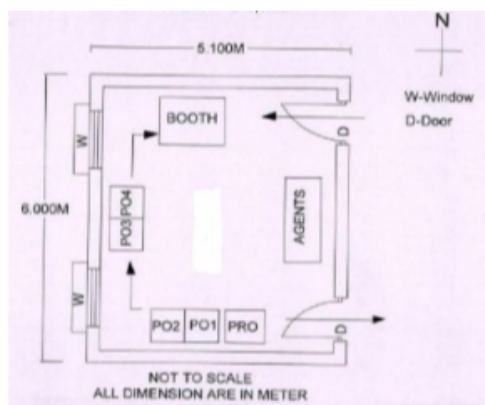

নির্বাচক নিবন্ধন আধিকারিকের স্বাক্ষর

Nazri Naksha

Google Map View

Polling Station Building Front View

Polling Station Front View

Cad View

Key MAP View

বিধানসভা নির্বাচনক্ষেত্রের নং, নাম : 292-হাঁসন
ভাগ নং, নাম : 1-গ্রাম-বড়কার্তিকচূড়ী