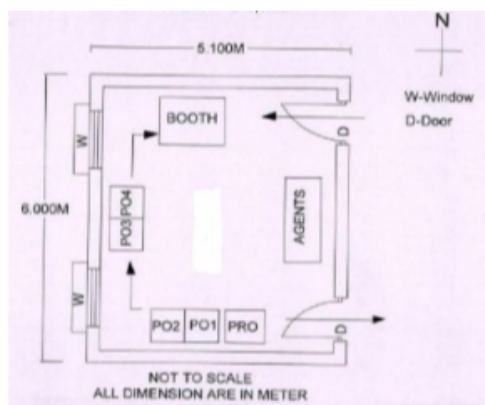

নির্বাচক নিবন্ধন আধিকারিকের স্বাক্ষর

Nazri Naksha

Google Map View

Polling Station Building Front View

Polling Station Front View

Cad View

Key MAP View

বিধানসভা নির্বাচনকেন্দ্রের নং, নাম : 292-হাঁসন
ভাগ নং, নাম : 1-গ্রাম-কৌড়া,