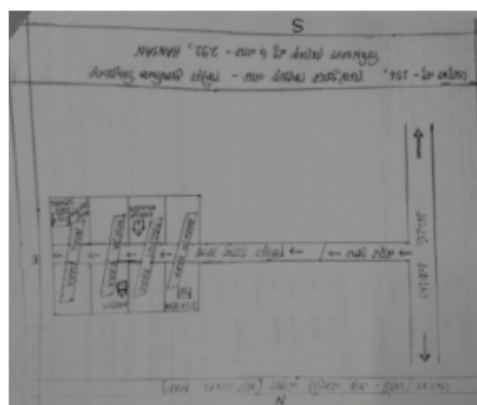

নির্বাচক নিবন্ধন আধিকারিকের স্বাক্ষর

Nazri Naksha

Google Map View

Polling Station Building Front View

Polling Station Front View

Cad View

Key MAP View

বিধানসভা নির্বাচনকেন্দ্রের নং, নাম : 292-হাঁসন
ভাগ নং, নাম : 1-গ্রাম-কৌড়া,