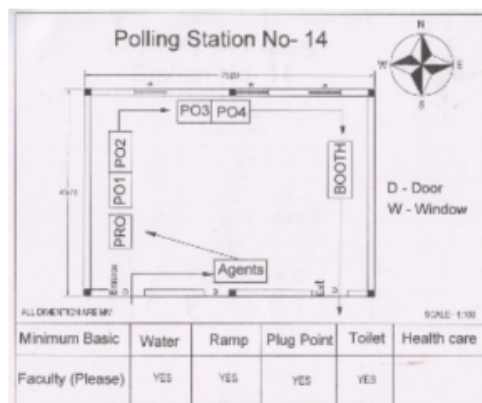

নির্বাচক নিবন্ধন আধিকারিকের স্বাক্ষর

Nazri Naksha

Google Map View

Polling Station Building Front View

Polling Station Front View

Cad View

Key MAP View

1 নাম : মাকসুমা বিবি স্বামীর নাম : ইউনুস মোল্লা বাড়ির নং : না বয়স : 65 লিঙ্গ : মহিলা	AAF2314995 ফটো উপলব্ধ	2 নাম : নাসিরুদ্দিন আহমেদ পিতার নাম : আব্দুল মালেক বাড়ির নং : n0021 বয়স : 23 লিঙ্গ : পুরুষ	JDW2627057 ফটো উপলব্ধ	3 নাম : এসমাইল সেখ পিতার নাম : মহলাইন সেখ বাড়ির নং : N0129 বয়স : 23 লিঙ্গ : পুরুষ	AAF2587236 ফটো উপলব্ধ
4 নাম : সদরুদ্দিন আহমেদ পিতার নাম : আব্দুল মালেক বাড়ির নং : n0021 বয়স : 23 লিঙ্গ : পুরুষ	JDW2204352 ফটো উপলব্ধ	5 নাম : ইয়াকুব হাশেম পিতার নাম : খায়ের মহম্মদ সেখ বাড়ির নং : n0045 বয়স : 23 লিঙ্গ : পুরুষ	AAF2087724 ফটো উপলব্ধ	6 নাম : আনোজ বিবি স্বামীর নাম : মরহুমুল সেখ বাড়ির নং : n0021 বয়স : 23 লিঙ্গ : মহিলা	JDW2557981 ফটো উপলব্ধ
7 নাম : মাসুমা বিবি স্বামীর নাম : নসিরুদ্দিন আহমেদ বাড়ির নং : n0021 বয়স : 34 লিঙ্গ : মহিলা	AAF1360569 ফটো উপলব্ধ	8 নাম : ফারিদা বিবি পিতার নাম : আবদুল মালিক বাড়ির নং : n0021 বয়স : 58 লিঙ্গ : মহিলা	AAF2311397 ফটো উপলব্ধ	9 নাম : হাজেরা বিবি স্বামীর নাম : সদরুদ্দিন আহমেদ বাড়ির নং : n0021 বয়স : 39 লিঙ্গ : মহিলা	JDW2338432 ফটো উপলব্ধ
10 নাম : মনিকা খাতুন স্বামীর নাম : আলতাফের রহমান বাড়ির নং : 222 বয়স : 25 লিঙ্গ : মহিলা	AAF2843043 ফটো উপলব্ধ	11 নাম : ইফতার আহামেনা স্বামীর নাম : ইসমাইল সেখ বাড়ির নং : এন0129 বয়স : 22 লিঙ্গ : মহিলা	AAF2857985 ফটো উপলব্ধ	12 নাম : নাসিমা খাতুন পিতার নাম : জাহাঙ্গীর সেখ বাড়ির নং : এন0090 বয়স : 21 লিঙ্গ : মহিলা	AAF2858116 ফটো উপলব্ধ
13 নাম : সাগিরা খাতুন স্বামীর নাম : গোলাম আহিয়া বাড়ির নং : এন0243 বয়স : 22 লিঙ্গ : মহিলা	AAF2784742 ফটো উপলব্ধ	14 নাম : গোলাম আহিয়া পিতার নাম : জান মহম্মদ সেখ বাড়ির নং : N0243 বয়স : 28 লিঙ্গ : পুরুষ	AAF2125714 ফটো উপলব্ধ	15 নাম : কাওসার আলি পিতার নাম : সামসুজ্জোহা সেখ বাড়ির নং : n0181 বয়স : 27 লিঙ্গ : পুরুষ	AAF1945906 ফটো উপলব্ধ
16 নাম : সানুয়ারা খাতুন স্বামীর নাম : কাওসার আলি বাড়ির নং : N0181 বয়স : 24 লিঙ্গ : মহিলা	AAF2587483 ফটো উপলব্ধ	17 নাম : সাহাদাত আলী পিতার নাম : মুকসেদ সেখ বাড়ির নং : n0218 বয়স : 26 লিঙ্গ : পুরুষ	AAF2050201 ফটো উপলব্ধ	18 নাম : নিলুফা ইয়াসমিন পিতার নাম : খায়ের আলী বাড়ির নং : এন0030 বয়স : 23 লিঙ্গ : মহিলা	AAF2714913 ফটো উপলব্ধ
19 নাম : খালিদা ইয়াসমিন স্বামীর নাম : আখতারুল সেখ বাড়ির নং : N0117 বয়স : 26 লিঙ্গ : মহিলা	AAF2587608 ফটো উপলব্ধ	20 নাম : সাবিনা ইয়াসমিন স্বামীর নাম : এসরাফুল সেখ বাড়ির নং : N0084 বয়স : 27 লিঙ্গ : মহিলা	AAF2125722 ফটো উপলব্ধ	21 নাম : অহেদুল ইসলাম পিতার নাম : এনামুল হক বাড়ির নং : এন0114 বয়স : 23 লিঙ্গ : পুরুষ	AAF2714905 ফটো উপলব্ধ
22 নাম : মহঃ মিনহাজুল ইসলাম পিতার নাম : মহঃ মেহেরুল্লা সেখ বাড়ির নং : এন0032 বয়স : 23 লিঙ্গ : পুরুষ	AAF2784650 ফটো উপলব্ধ	23 নাম : মাজহারুল ইসলাম পিতার নাম : কাদেরুল ইসলাম বাড়ির নং : এন0146 বয়স : 25 লিঙ্গ : পুরুষ	AAF2125656 ফটো উপলব্ধ	24 নাম : আজহারুল ইসলাম পিতার নাম : কাদেরুল ইসলাম বাড়ির নং : n0189 বয়স : 28 লিঙ্গ : পুরুষ	AAF1945989 ফটো উপলব্ধ
25 নাম : জাসমিনা খাতুন স্বামীর নাম : আজহারুল ইসলাম বাড়ির নং : এন0649 বয়স : 21 লিঙ্গ : মহিলা	AAF2945665 ফটো উপলব্ধ	26 নাম : মাজকুরা খাতুন স্বামীর নাম : আসরাফুল সেখ বাড়ির নং : n0187 বয়স : 27 লিঙ্গ : মহিলা	AAF1945963 ফটো উপলব্ধ	27 নাম : মুসফেরা খাতুন স্বামীর নাম : সাহাদাত আলী বাড়ির নং : n0217 বয়স : 26 লিঙ্গ : মহিলা	AAF2050193 ফটো উপলব্ধ
28 নাম : বাসিরা খাতুন স্বামীর নাম : নাজবুল সেখ বাড়ির নং : n0203 বয়স : 26 লিঙ্গ : মহিলা	AAF2050052 ফটো উপলব্ধ	29 নাম : সাবিনা খাতুন পিতার নাম : ওসমান গনি বাড়ির নং : n0199 বয়স : 30 লিঙ্গ : মহিলা	AAF2010981 ফটো উপলব্ধ	30 নাম : হাসিবা খাতুন পিতার নাম : বাসারুদ্দিন সেখ বাড়ির নং : n0244 বয়স : 26 লিঙ্গ : মহিলা	AAF2088821 ফটো উপলব্ধ