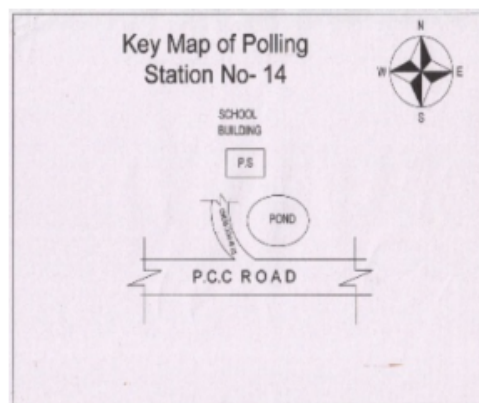

নির্বাচক নিবন্ধন আধিকারিকের স্বাক্ষর

Nazri Naksha

Google Map View

Polling Station Building Front View

Polling Station Front View

Cad View

Key MAP View

1 নাম : মাকসুমা বিবি স্বামীর নাম : ইউনুস মোল্লা বাড়ির নং : না বয়স : 65 লিঙ্গ : মহিলা	AAF2314995 ফটো উপলব্ধ	2 নাম : নাসিরুদ্দিন আহমেদ পিতার নাম : আব্দুল মালেক বাড়ির নং : n0021 বয়স : 23 লিঙ্গ : পুরুষ	JDW2627057 ফটো উপলব্ধ	3 নাম : এসমাইল সেখ পিতার নাম : মহলাইন সেখ বাড়ির নং : N0129 বয়স : 23 লিঙ্গ : পুরুষ	AAF2587236 ফটো উপলব্ধ
4 নাম : সদরুদ্দিন আহমেদ পিতার নাম : আব্দুল মালেক বাড়ির নং : n0021 বয়স : 23 লিঙ্গ : পুরুষ	JDW2204352 ফটো উপলব্ধ	5 নাম : ইয়াকুব হাশেম পিতার নাম : খায়ের মহম্মদ সেখ বাড়ির নং : n0045 বয়স : 23 লিঙ্গ : পুরুষ	AAF2087724 ফটো উপলব্ধ	6 নাম : আনোজ বিবি স্বামীর নাম : মরহুমুল সেখ বাড়ির নং : n0021 বয়স : 23 লিঙ্গ : মহিলা	JDW2557981 ফটো উপলব্ধ
7 নাম : মাসুমা বিবি স্বামীর নাম : নসিরুদ্দিন আহমেদ বাড়ির নং : n0021 বয়স : 34 লিঙ্গ : মহিলা	AAF1360569 ফটো উপলব্ধ	8 নাম : ফারিদা বিবি পিতার নাম : আবদুল মালিক বাড়ির নং : n0021 বয়স : 58 লিঙ্গ : মহিলা	AAF2311397 ফটো উপলব্ধ	9 নাম : হাজেরা বিবি স্বামীর নাম : সদরুদ্দিন আহমেদ বাড়ির নং : n0021 বয়স : 39 লিঙ্গ : মহিলা	JDW2338432 ফটো উপলব্ধ
10 নাম : মনিকা খাতুন স্বামীর নাম : আলতাফের রহমান বাড়ির নং : 222 বয়স : 25 লিঙ্গ : মহিলা	AAF2843043 ফটো উপলব্ধ	11 নাম : ইফতার আহামেনা স্বামীর নাম : ইসমাইল সেখ বাড়ির নং : এন0129 বয়স : 22 লিঙ্গ : মহিলা	AAF2857985 ফটো উপলব্ধ	12 নাম : নাসিমা খাতুন পিতার নাম : জাহাঙ্গীর সেখ বাড়ির নং : এন0090 বয়স : 21 লিঙ্গ : মহিলা	AAF2858116 ফটো উপলব্ধ
13 নাম : সাগিরা খাতুন স্বামীর নাম : গোলাম আহিয়া বাড়ির নং : এন0243 বয়স : 22 লিঙ্গ : মহিলা	AAF2784742 ফটো উপলব্ধ	14 নাম : গোলাম আহিয়া পিতার নাম : জান মহম্মদ সেখ বাড়ির নং : N0243 বয়স : 28 লিঙ্গ : পুরুষ	AAF2125714 ফটো উপলব্ধ	15 নাম : কাওসার আলি পিতার নাম : সামসুজ্জোহা সেখ বাড়ির নং : n0181 বয়স : 27 লিঙ্গ : পুরুষ	AAF1945906 ফটো উপলব্ধ
16 নাম : সানুয়ারা খাতুন স্বামীর নাম : কাওসার আলি বাড়ির নং : N0181 বয়স : 24 লিঙ্গ : মহিলা	AAF2587483 ফটো উপলব্ধ	17 নাম : সাহাদাত আলী পিতার নাম : মুকসেদ সেখ বাড়ির নং : n0218 বয়স : 26 লিঙ্গ : পুরুষ	AAF2050201 ফটো উপলব্ধ	18 নাম : নিলুফা ইয়াসমিন পিতার নাম : খায়ের আলী বাড়ির নং : এন0030 বয়স : 23 লিঙ্গ : মহিলা	AAF2714913 ফটো উপলব্ধ
19 নাম : খালিদা ইয়াসমিন স্বামীর নাম : আখতারুল সেখ বাড়ির নং : N0117 বয়স : 26 লিঙ্গ : মহিলা	AAF2587608 ফটো উপলব্ধ	20 নাম : সাবিনা ইয়াসমিন স্বামীর নাম : এসরাফুল সেখ বাড়ির নং : N0084 বয়স : 27 লিঙ্গ : মহিলা	AAF2125722 ফটো উপলব্ধ	21 নাম : অহেদুল ইসলাম পিতার নাম : এনামুল হক বাড়ির নং : এন0114 বয়স : 23 লিঙ্গ : পুরুষ	AAF2714905 ফটো উপলব্ধ
22 নাম : মহঃ মিনহাজুল ইসলাম পিতার নাম : মহঃ মেহেরুল্লা সেখ বাড়ির নং : এন0032 বয়স : 23 লিঙ্গ : পুরুষ	AAF2784650 ফটো উপলব্ধ	23 নাম : মাজহারুল ইসলাম পিতার নাম : কাদেরুল ইসলাম বাড়ির নং : এন0146 বয়স : 25 লিঙ্গ : পুরুষ	AAF2125656 ফটো উপলব্ধ	24 নাম : আজহারুল ইসলাম পিতার নাম : কাদেরুল ইসলাম বাড়ির নং : n0189 বয়স : 28 লিঙ্গ : পুরুষ	AAF1945989 ফটো উপলব্ধ
25 নাম : জাসমিনা খাতুন স্বামীর নাম : আজহারুল ইসলাম বাড়ির নং : এন0649 বয়স : 21 লিঙ্গ : মহিলা	AAF2945665 ফটো উপলব্ধ	26 নাম : মাজকুরা খাতুন স্বামীর নাম : আসরাফুল সেখ বাড়ির নং : n0187 বয়স : 27 লিঙ্গ : মহিলা	AAF1945963 ফটো উপলব্ধ	27 নাম : মুসফেরা খাতুন স্বামীর নাম : সাহাদাত আলী বাড়ির নং : n0217 বয়স : 26 লিঙ্গ : মহিলা	AAF2050193 ফটো উপলব্ধ
28 নাম : বাসিরা খাতুন স্বামীর নাম : নাজবুল সেখ বাড়ির নং : n0203 বয়স : 26 লিঙ্গ : মহিলা	AAF2050052 ফটো উপলব্ধ	29 নাম : সাবিনা খাতুন পিতার নাম : ওসমান গনি বাড়ির নং : n0199 বয়স : 30 লিঙ্গ : মহিলা	AAF2010981 ফটো উপলব্ধ	30 নাম : হাসিবা খাতুন পিতার নাম : বাসারুদ্দিন সেখ বাড়ির নং : n0244 বয়স : 26 লিঙ্গ : মহিলা	AAF2088821 ফটো উপলব্ধ