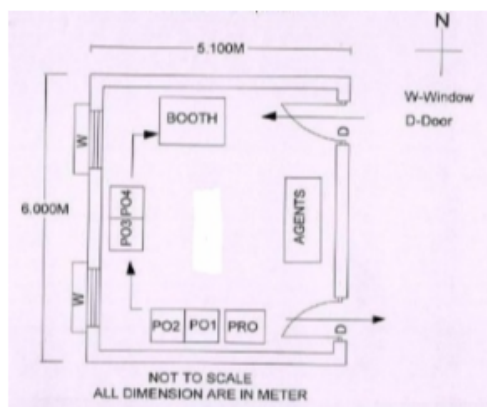

নির্বাচক নিবন্ধন আধিকারিকের স্বাক্ষর

Nazri Naksha

Google Map View

Polling Station Building Front View

Polling Station Front View

Cad View

Key MAP View

বিধানসভা নির্বাচনক্ষেত্রের নং, নাম : 292-হাঁসন
ভাগ নং, নাম : 1-গ্রাম-শ্রীকৃষ্ণপুর পূর্ব