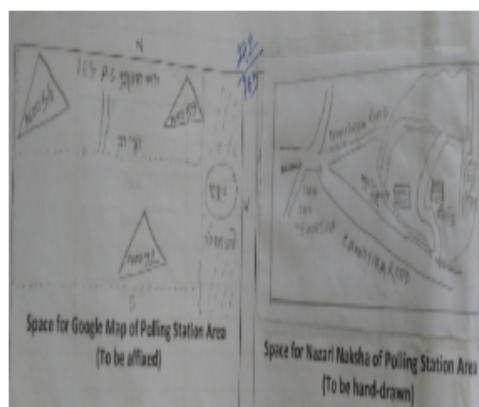

নির্বাচক নিবন্ধন আধিকারিকের স্বাক্ষর

Nazri Naksha

Google Map View

Polling Station Building Front View

Polling Station Front View

Cad View

Key MAP View

|   |                          |  |                          |   |                          |
|---|--------------------------|--|--------------------------|---|--------------------------|
| 1<br>নাম : রুপসেনা খাতুন<br>স্বামীর নাম : বসিরুদ্দিন মল্লিক<br>বাড়ির নং : এন0014<br>বয়স : 28 লিঙ্গ : মহিলা  | AAF2149094<br>ফটো উপলব্ধ | 2<br>নাম : নাফিজা বিবি<br>স্বামীর নাম : আব্দুল রাফে<br>বাড়ির নং : n0029<br>বয়স : 45 লিঙ্গ : মহিলা              | MYH2384337<br>ফটো উপলব্ধ | 3<br>নাম : হাফিজা বিবি<br>স্বামীর নাম : বাদাম মন্ডল<br>বাড়ির নং : n0018<br>বয়স : 35 লিঙ্গ : মহিলা           | MYH2911899<br>ফটো উপলব্ধ |
| 4<br>নাম : গোলাম মোস্তফা সেখ<br>পিতার নাম : ওহাব সেখ<br>বাড়ির নং : n0090<br>বয়স : 49 লিঙ্গ : পুরুষ          | AAF2348241<br>ফটো উপলব্ধ | 5<br>নাম : মুরসেদা বিবি<br>স্বামীর নাম : গোলাম রসুল<br>বাড়ির নং : n0097<br>বয়স : 39 লিঙ্গ : মহিলা              | MYH2615599<br>ফটো উপলব্ধ | 6<br>নাম : রওশনেরা বিবি<br>স্বামীর নাম : আনসার মল্লিক<br>বাড়ির নং : n0074<br>বয়স : 73 লিঙ্গ : মহিলা         | AAF2348274<br>ফটো উপলব্ধ |
| 7<br>নাম : আরোবি বিবি<br>স্বামীর নাম : রবিউল আলম<br>বাড়ির নং : n0097<br>বয়স : 29 লিঙ্গ : মহিলা              | AAF1817766<br>ফটো উপলব্ধ | 8<br>নাম : সিদ্দিকা বিবি<br>স্বামীর নাম : আবু বাক্কার মন্ডল<br>বাড়ির নং : n0018<br>বয়স : 65 লিঙ্গ : মহিলা      | AAF2348423<br>ফটো উপলব্ধ | 9<br>নাম : কাশমিরা বিবি<br>স্বামীর নাম : আজহার মল্লিক<br>বাড়ির নং : n0013<br>বয়স : 30 লিঙ্গ : মহিলা         | AAF1728724<br>ফটো উপলব্ধ |
| 10<br>নাম : তহসিনা বিবি<br>স্বামীর নাম : আবিদ আলি<br>বাড়ির নং : n0028<br>বয়স : 41 লিঙ্গ : মহিলা             | MYH2383735<br>ফটো উপলব্ধ | 11<br>নাম : আপলেহার বিবি<br>পিতার নাম : এব্রাহিম খলিল<br>বাড়ির নং : n0003<br>বয়স : 71 লিঙ্গ : মহিলা            | AAF2348803<br>ফটো উপলব্ধ | 12<br>নাম : গোলাম সাদেক<br>পিতার নাম : আব্দুর রাজ্জাক<br>বাড়ির নং : n0003<br>বয়স : 45 লিঙ্গ : পুরুষ         | MYH2712313<br>ফটো উপলব্ধ |
| 13<br>নাম : মুরসেদা বিবি<br>স্বামীর নাম : মহঃ জিয়াবুল মল্লিক<br>বাড়ির নং : n0074<br>বয়স : 47 লিঙ্গ : মহিলা | MYH2384113<br>ফটো উপলব্ধ | 14<br>নাম : আব্দুর রউফ<br>পিতার নাম : হররোজ মল্লিক<br>বাড়ির নং : n0028<br>বয়স : 70 লিঙ্গ : পুরুষ               | AAF2347953<br>ফটো উপলব্ধ | 15<br>নাম : নুরজাহান বিবি<br>স্বামীর নাম : হাসানুজামান হক<br>বাড়ির নং : n0096<br>বয়স : 43 লিঙ্গ : মহিলা     | AAF1058593<br>ফটো উপলব্ধ |
| 16<br>নাম : মেহেমেগার বিবি<br>স্বামীর নাম : মহিউদ্দিন সেখ<br>বাড়ির নং : n0025<br>বয়স : 44 লিঙ্গ : মহিলা     | MYH2384576<br>ফটো উপলব্ধ | 17<br>নাম : গোলাম রসুল<br>পিতার নাম : আব্দুল আজিম<br>বাড়ির নং : n0097<br>বয়স : 55 লিঙ্গ : পুরুষ                | MYH2383818<br>ফটো উপলব্ধ | 18<br>নাম : তানজেরা খাতুন<br>স্বামীর নাম : নিউটন মল্লিক<br>বাড়ির নং : N0100<br>বয়স : 25 লিঙ্গ : মহিলা       | AAF2603439<br>ফটো উপলব্ধ |
| 19<br>নাম : চামেলি খাতুন<br>পিতার নাম : গোলাম মোস্তফা সেখ<br>বাড়ির নং : n0090<br>বয়স : 31 লিঙ্গ : মহিলা     | AAF1620798<br>ফটো উপলব্ধ | 20<br>নাম : মানোয়ারা বিবি<br>স্বামীর নাম : গোলাম মোস্তফা সেখ<br>বাড়ির নং : n0090<br>বয়স : 50 লিঙ্গ : মহিলা    | AAF2348233<br>ফটো উপলব্ধ | 21<br>নাম : হেফ জুর রহমান<br>পিতার নাম : রোস্তম মল্লিক<br>বাড়ির নং : n0097<br>বয়স : 54 লিঙ্গ : পুরুষ        | AAF2348860<br>ফটো উপলব্ধ |
| 22<br>নাম : আবিদ আলি<br>পিতার নাম : আব্দুর রউফ<br>বাড়ির নং : n0028<br>বয়স : 45 লিঙ্গ : পুরুষ                | AAF2347946<br>ফটো উপলব্ধ | 23<br>নাম : মহঃ হাবিব মল্লিক<br>পিতার নাম : গোলাম মোস্তফা মল্লিক<br>বাড়ির নং : n0099<br>বয়স : 53 লিঙ্গ : পুরুষ | AAF2348530<br>ফটো উপলব্ধ | 24<br>নাম : মহঃ মল্লিক<br>পিতার নাম : মহিনুদ্দিন মল্লিক<br>বাড়ির নং : N0040<br>বয়স : 26 লিঙ্গ : পুরুষ       | AAF2144194<br>ফটো উপলব্ধ |
| 25<br>নাম : জাসমিনা বিবি<br>স্বামীর নাম : আব্দুর রউফ<br>বাড়ির নং : n0028<br>বয়স : 34 লিঙ্গ : মহিলা          | AAF1817782<br>ফটো উপলব্ধ | 26<br>নাম : মতিনা বেওয়া<br>স্বামীর নাম : নাসির মল্লিক<br>বাড়ির নং : n0014<br>বয়স : 60 লিঙ্গ : মহিলা           | AAF2676344<br>ফটো উপলব্ধ | 27<br>নাম : সাবিনা ইয়াসমিন<br>স্বামীর নাম : মহঃ হাবিব মল্লিক<br>বাড়ির নং : n0099<br>বয়স : 51 লিঙ্গ : মহিলা | AAF2348522<br>ফটো উপলব্ধ |
| 28<br>নাম : মহঃ জিয়াবুল মল্লিক<br>পিতার নাম : আনসার মল্লিক<br>বাড়ির নং : n0074<br>বয়স : 49 লিঙ্গ : পুরুষ   | AAF2675940<br>ফটো উপলব্ধ | 29<br>নাম : মিনারুল সেখ<br>পিতার নাম : তমুজ উদ্দিন সেখ<br>বাড়ির নং : এন0025<br>বয়স : 23 লিঙ্গ : পুরুষ          | AAF2726750<br>ফটো উপলব্ধ | 30<br>নাম : আজহার মল্লিক<br>পিতার নাম : আসরাফ মল্লিক<br>বাড়ির নং : n0013<br>বয়স : 31 লিঙ্গ : পুরুষ          | AAF1620616<br>ফটো উপলব্ধ |