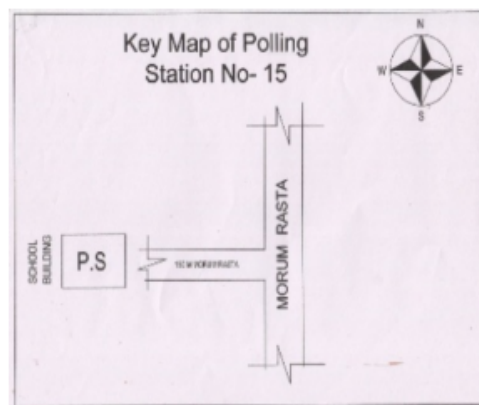

নির্বাচক নিবন্ধন আধিকারিকের স্বাক্ষর

Nazri Naksha

Google Map View

Polling Station Building Front View

Polling Station Front View

Cad View

Key MAP View

1 নাম : সালমা খাতুন পিতার নাম: আবসার সেখ বাড়ির নং : n0023 বয়স : 29 লিঙ্গ : মহিলা	AAF1934918 ফটো উপলব্ধ	2 নাম : সেরিনা বিবি স্বামীর নাম: জাহাঙ্গীর সেখ বাড়ির নং : n0070 বয়স : 33 লিঙ্গ : মহিলা	AAF1769058 ফটো উপলব্ধ	3 নাম : জাহাঙ্গীর সেখ পিতার নাম: সাজাহান সেখ বাড়ির নং : n0070 বয়স : 45 লিঙ্গ : পুরুষ	AAF0056168 ফটো উপলব্ধ
4 নাম : জসিমদ্দিন সেখ মায়ের নাম: নকরেজা বিবি বাড়ির নং : n0070 বয়স : 32 লিঙ্গ : পুরুষ	AAF1782234 ফটো উপলব্ধ	5 নাম : নকরেজা বিবি স্বামীর নাম: সাজাহান সেখ বাড়ির নং : n0070 বয়স : 57 লিঙ্গ : মহিলা	WB/42/293/366297 ফটো উপলব্ধ	6 নাম : তওয়ারক্বুর রহমান পিতার নাম: মিনার সেখ বাড়ির নং : n0062 বয়স : 40 লিঙ্গ : পুরুষ	JDW2543304 ফটো উপলব্ধ
7 নাম : হামেদা বেওয়া স্বামীর নাম: মিনার সেখ বাড়ির নং : n0052 বয়স : 76 লিঙ্গ : মহিলা	AAF2986008 ফটো উপলব্ধ	8 নাম : ফাইজুল সেখ পিতার নাম: মুরসেদ সেখ বাড়ির নং : n0049 বয়স : 31 লিঙ্গ : পুরুষ	AAF1557776 ফটো উপলব্ধ	9 নাম : রুবিনা খাতুন স্বামীর নাম: সুফিয়ান সেখ বাড়ির নং : n0049 বয়স : 33 লিঙ্গ : মহিলা	AAF1452085 ফটো উপলব্ধ
10 নাম : রুবিনা খাতুন স্বামীর নাম: বাবর আলি বাড়ির নং : n0063 বয়স : 29 লিঙ্গ : মহিলা	AAF1782333 ফটো উপলব্ধ	11 নাম : নাদের সেখ পিতার নাম: ফুরকান সেখ বাড়ির নং : n0044 বয়স : 50 লিঙ্গ : পুরুষ	WB/42/293/366682 ফটো উপলব্ধ	12 নাম : নইমা বিবি স্বামীর নাম: ফুরকান সেখ বাড়ির নং : n0044 বয়স : 90 লিঙ্গ : মহিলা	WB/42/293/366301 ফটো উপলব্ধ
13 নাম : জিয়াবুল সেখ পিতার নাম: ফাইজুল সেখ বাড়ির নং : n0088 বয়স : 30 লিঙ্গ : পুরুষ	AAF1667351 ফটো উপলব্ধ	14 নাম : সাকিব আলি পিতার নাম: জাকির হোসেন বাড়ির নং : n0119 বয়স : 30 লিঙ্গ : পুরুষ	AAF1858588 ফটো উপলব্ধ	15 নাম : রহেলা বিবি স্বামীর নাম: জাকির সেখ বাড়ির নং : n0198 বয়স : 33 লিঙ্গ : মহিলা	JDW2616894 ফটো উপলব্ধ
16 নাম : মতিনা বিবি স্বামীর নাম: আজফার হোসেন বাড়ির নং : n0215 বয়স : 36 লিঙ্গ : মহিলা	AAF1667757 ফটো উপলব্ধ	17 নাম : সোলাইমান ইউসুফ পিতার নাম: আব্দুল কুদ্দুশ বাড়ির নং : n0079 বয়স : 32 লিঙ্গ : পুরুষ	AAF1858919 ফটো উপলব্ধ	18 নাম : মহঃ রফি সেখ পিতার নাম: বাসার সেখ বাড়ির নং : এন0023 বয়স : 29 লিঙ্গ : পুরুষ	AAF2126886 ফটো উপলব্ধ
19 নাম : তাহেরা বিবি স্বামীর নাম: আসিয়ার আলী বাড়ির নং : n0088 বয়স : 40 লিঙ্গ : মহিলা	AAF1667773 ফটো উপলব্ধ	20 নাম : মিম্মা বিবি স্বামীর নাম: মোজাম্মেল সেখ বাড়ির নং : n0064 বয়স : 69 লিঙ্গ : মহিলা	AAF2311272 ফটো উপলব্ধ	21 নাম : নুরাঙ্গিনা বিবি স্বামীর নাম: সাজাহান সেখ বাড়ির নং : n0092 বয়স : 40 লিঙ্গ : মহিলা	JDW2617082 ফটো উপলব্ধ
22 নাম : সাইমা বেওয়া স্বামীর নাম: ইব্রাহিম সেখ বাড়ির নং : n0215 বয়স : 70 লিঙ্গ : মহিলা	AAF2312403 ফটো উপলব্ধ	23 নাম : কাদের সেখ পিতার নাম: ফুরকান সেখ বাড়ির নং : n0044 বয়স : 50 লিঙ্গ : পুরুষ	AAF2311314 ফটো উপলব্ধ	24 নাম : আলিয়া বেওয়া স্বামীর নাম: আবদুলহক বাড়ির নং : n0050 বয়স : 63 লিঙ্গ : মহিলা	AAF2310175 ফটো উপলব্ধ
25 নাম : মইনুল হক পিতার নাম: আব্দুল সেখ বাড়ির নং : n0060 বয়স : 46 লিঙ্গ : মহিলা	AAF1361773 ফটো উপলব্ধ	26 নাম : নওবেজা বিবি স্বামীর নাম: কাদের সেখ বাড়ির নং : n0044 বয়স : 46 লিঙ্গ : মহিলা	AAF1361708 ফটো উপলব্ধ	27 নাম : রিয়াজুল ইসলাম পিতার নাম: সিদ্দিক সেখ বাড়ির নং : n0050 বয়স : 42 লিঙ্গ : পুরুষ	JDW2616845 ফটো উপলব্ধ
28 নাম : মহিবুর রহমান পিতার নাম: মিনার সেখ বাড়ির নং : n0215 বয়স : 56 লিঙ্গ : পুরুষ	AAF2309052 ফটো উপলব্ধ	29 নাম : মাহাবুর সেখ পিতার নাম: কাসেম সেখ বাড়ির নং : n0175 বয়স : 53 লিঙ্গ : পুরুষ	AAF2311447 ফটো উপলব্ধ	30 নাম : এমদাদুল হক পিতার নাম: মহঃ হোসনে রেজা বাড়ির নং : n0175 বয়স : 33 লিঙ্গ : পুরুষ	AAF1452408 ফটো উপলব্ধ