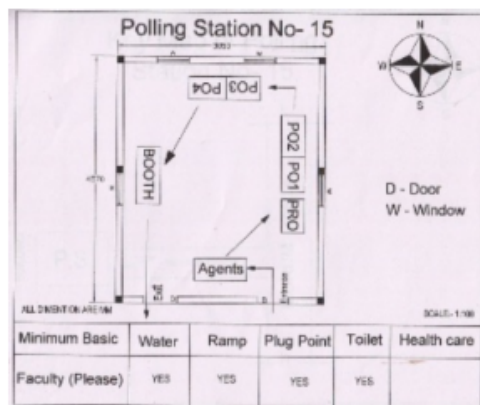

নির্বাচক নিবন্ধন আধিকারিকের স্বাক্ষর

Nazri Naksha

Google Map View

Polling Station Building Front View

Polling Station Front View

Cad View

Key MAP View

1 নাম : সালমা খাতুন পিতার নাম: আবসার সেখ বাড়ির নং : n0023 বয়স : 29 লিঙ্গ : মহিলা	AAF1934918 ফটো উপলব্ধ	2 নাম : সেরিনা বিবি স্বামীর নাম: জাহাঙ্গীর সেখ বাড়ির নং : n0070 বয়স : 33 লিঙ্গ : মহিলা	AAF1769058 ফটো উপলব্ধ	3 নাম : জাহাঙ্গীর সেখ পিতার নাম: সাজাহান সেখ বাড়ির নং : n0070 বয়স : 45 লিঙ্গ : পুরুষ	AAF0056168 ফটো উপলব্ধ
4 নাম : জসিমদ্দিন সেখ মায়ের নাম: নকরেজা বিবি বাড়ির নং : n0070 বয়স : 32 লিঙ্গ : পুরুষ	AAF1782234 ফটো উপলব্ধ	5 নাম : নকরেজা বিবি স্বামীর নাম: সাজাহান সেখ বাড়ির নং : n0070 বয়স : 57 লিঙ্গ : মহিলা	WB/42/293/366297 ফটো উপলব্ধ	6 নাম : তওয়ারক্বুর রহমান পিতার নাম: মিনার সেখ বাড়ির নং : n0062 বয়স : 40 লিঙ্গ : পুরুষ	JDW2543304 ফটো উপলব্ধ
7 নাম : হামেদা বেওয়া স্বামীর নাম: মিনার সেখ বাড়ির নং : n0052 বয়স : 76 লিঙ্গ : মহিলা	AAF2986008 ফটো উপলব্ধ	8 নাম : ফাইজুল সেখ পিতার নাম: মুরসেদ সেখ বাড়ির নং : n0049 বয়স : 31 লিঙ্গ : পুরুষ	AAF1557776 ফটো উপলব্ধ	9 নাম : রুবিনা খাতুন স্বামীর নাম: সুফিয়ান সেখ বাড়ির নং : n0049 বয়স : 33 লিঙ্গ : মহিলা	AAF1452085 ফটো উপলব্ধ
10 নাম : রুবিনা খাতুন স্বামীর নাম: বাবর আলি বাড়ির নং : n0063 বয়স : 29 লিঙ্গ : মহিলা	AAF1782333 ফটো উপলব্ধ	11 নাম : নাদের সেখ পিতার নাম: ফুরকান সেখ বাড়ির নং : n0044 বয়স : 50 লিঙ্গ : পুরুষ	WB/42/293/366682 ফটো উপলব্ধ	12 নাম : নইমা বিবি স্বামীর নাম: ফুরকান সেখ বাড়ির নং : n0044 বয়স : 90 লিঙ্গ : মহিলা	WB/42/293/366301 ফটো উপলব্ধ
13 নাম : জিয়াবুল সেখ পিতার নাম: ফাইজুল সেখ বাড়ির নং : n0088 বয়স : 30 লিঙ্গ : পুরুষ	AAF1667351 ফটো উপলব্ধ	14 নাম : সাকিব আলি পিতার নাম: জাকির হোসেন বাড়ির নং : n0119 বয়স : 30 লিঙ্গ : পুরুষ	AAF1858588 ফটো উপলব্ধ	15 নাম : রহেলা বিবি স্বামীর নাম: জাকির সেখ বাড়ির নং : n0198 বয়স : 33 লিঙ্গ : মহিলা	JDW2616894 ফটো উপলব্ধ
16 নাম : মতিনা বিবি স্বামীর নাম: আজফার হোসেন বাড়ির নং : n0215 বয়স : 36 লিঙ্গ : মহিলা	AAF1667757 ফটো উপলব্ধ	17 নাম : সোলাইমান ইউসুফ পিতার নাম: আব্দুল কুদ্দুশ বাড়ির নং : n0079 বয়স : 32 লিঙ্গ : পুরুষ	AAF1858919 ফটো উপলব্ধ	18 নাম : মহঃ রফি সেখ পিতার নাম: বাসার সেখ বাড়ির নং : এন0023 বয়স : 29 লিঙ্গ : পুরুষ	AAF2126886 ফটো উপলব্ধ
19 নাম : তাহেরা বিবি স্বামীর নাম: আসিয়ার আলী বাড়ির নং : n0088 বয়স : 40 লিঙ্গ : মহিলা	AAF1667773 ফটো উপলব্ধ	20 নাম : মিম্মা বিবি স্বামীর নাম: মোজাম্মেল সেখ বাড়ির নং : n0064 বয়স : 69 লিঙ্গ : মহিলা	AAF2311272 ফটো উপলব্ধ	21 নাম : নুরাঙ্গিনা বিবি স্বামীর নাম: সাজাহান সেখ বাড়ির নং : n0092 বয়স : 40 লিঙ্গ : মহিলা	JDW2617082 ফটো উপলব্ধ
22 নাম : সাইমা বেওয়া স্বামীর নাম: ইব্রাহিম সেখ বাড়ির নং : n0215 বয়স : 70 লিঙ্গ : মহিলা	AAF2312403 ফটো উপলব্ধ	23 নাম : কাদের সেখ পিতার নাম: ফুরকান সেখ বাড়ির নং : n0044 বয়স : 50 লিঙ্গ : পুরুষ	AAF2311314 ফটো উপলব্ধ	24 নাম : আলিয়া বেওয়া স্বামীর নাম: আবদুলহক বাড়ির নং : n0050 বয়স : 63 লিঙ্গ : মহিলা	AAF2310175 ফটো উপলব্ধ
25 নাম : মইনুল হক পিতার নাম: আব্দুল সেখ বাড়ির নং : n0060 বয়স : 46 লিঙ্গ : মহিলা	AAF1361773 ফটো উপলব্ধ	26 নাম : নওবেজা বিবি স্বামীর নাম: কাদের সেখ বাড়ির নং : n0044 বয়স : 46 লিঙ্গ : মহিলা	AAF1361708 ফটো উপলব্ধ	27 নাম : রিয়াজুল ইসলাম পিতার নাম: সিদ্দিক সেখ বাড়ির নং : n0050 বয়স : 42 লিঙ্গ : পুরুষ	JDW2616845 ফটো উপলব্ধ
28 নাম : মহিবুর রহমান পিতার নাম: মিনার সেখ বাড়ির নং : n0215 বয়স : 56 লিঙ্গ : পুরুষ	AAF2309052 ফটো উপলব্ধ	29 নাম : মাহাবুর সেখ পিতার নাম: কাসেম সেখ বাড়ির নং : n0175 বয়স : 53 লিঙ্গ : পুরুষ	AAF2311447 ফটো উপলব্ধ	30 নাম : এমদাদুল হক পিতার নাম: মহঃ হোসনে রেজা বাড়ির নং : n0175 বয়স : 33 লিঙ্গ : পুরুষ	AAF1452408 ফটো উপলব্ধ