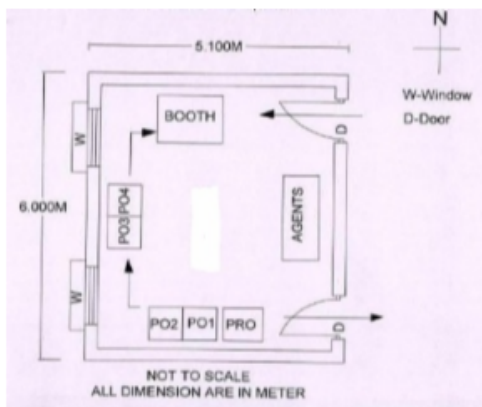

নির্বাচক নিবন্ধন আধিকারিকের স্বাক্ষর

Nazri Naksha

Google Map View

Polling Station Building Front View

Polling Station Front View

Cad View

Key MAP View

বিধানসভা নির্বাচনক্ষেত্রের নং, নাম : 292-হাঁসন
ভাগ নং, নাম : 1-মাড়গ্রাম দর্জিঁপাড়া(উত্তর)