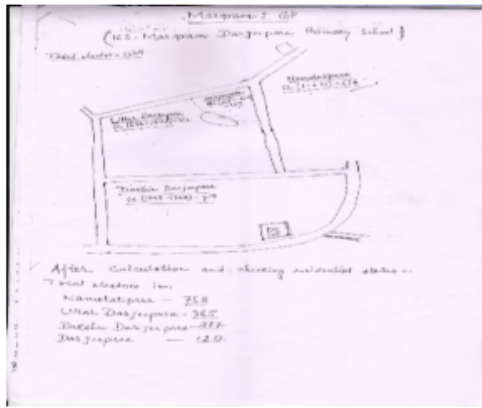

Nazri Naksha