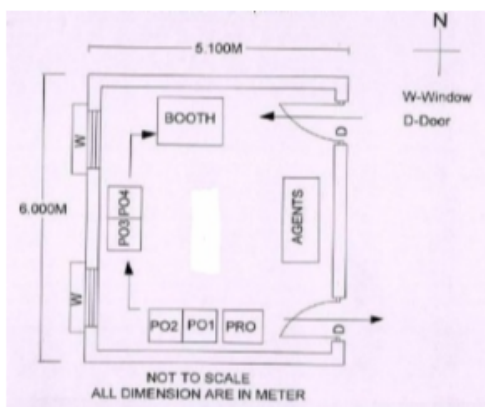

নির্বাচক নিবন্ধন আধিকারিকের স্বাক্ষর

Nazri Naksha

Google Map View

Polling Station Building Front View

Polling Station Front View

Cad View

Key MAP View

1	AAF2620268	ফটো উপলব্ধ	2	AAF2820892	ফটো উপলব্ধ	3	AAF2892271	ফটো উপলব্ধ
নাম : অদিতি কোনাই পিতার নাম: সৃষ্টি ধর কোনাই বাড়ির নং : নং000 বয়স : 24 লিঙ্গ : মহিলা			নাম : রোশনী খাতুন পিতার নাম: মোজাম্মেল হক বাড়ির নং : নং000 বয়স : 22 লিঙ্গ : মহিলা			নাম : বিলিক খাতুন স্বামীর নাম: নুরে মহম্মদ বাড়ির নং : নং155 বয়স : 24 লিঙ্গ : মহিলা		
4	MYH2830586	ফটো উপলব্ধ	5	AAF2553766	ফটো উপলব্ধ	6	AAF1910173	ফটো উপলব্ধ
নাম : হোসনেয়ারা খাতুন স্বামীর নাম: কাজেমউদ্দীন সেখ বাড়ির নং : n0203 বয়স : 30 লিঙ্গ : মহিলা			নাম : প্রতিমা দাস স্বামীর নাম: অমিয় দাস বাড়ির নং : n0020 বয়স : 55 লিঙ্গ : মহিলা			নাম : প্রিয়াঙ্কা গ্রেট দাস স্বামীর নাম: রাজীব দাস বাড়ির নং : n0020 বয়স : 30 লিঙ্গ : মহিলা		
7	AAF2619633	ফটো উপলব্ধ	8	AAF2165512	ফটো উপলব্ধ	9	MYH2678050	ফটো উপলব্ধ
নাম : রাধারানি ধীবর স্বামীর নাম: স্বর্ণ ধীবর বাড়ির নং : নং115 বয়স : 25 লিঙ্গ : মহিলা			নাম : পূর্ণ ধীবর মায়ের নাম: লেবু ধীবর বাড়ির নং : এন0016 বয়স : 35 লিঙ্গ : পুরুষ			নাম : মদিনা বিবি স্বামীর নাম: সাইফুদ্দিন সেখ বাড়ির নং : n00133 বয়স : 63 লিঙ্গ : মহিলা		
10	NUM1506542	ফটো উপলব্ধ	11	AAF2620052	ফটো উপলব্ধ	12	NUM1914928	ফটো উপলব্ধ
নাম : তনুজা বিবি স্বামীর নাম: নিজাম সেখ বাড়ির নং : n0189 বয়স : 39 লিঙ্গ : মহিলা			নাম : শাকিলা বিবি স্বামীর নাম: সাদ্দাম হোসেন বাড়ির নং : নং000 বয়স : 27 লিঙ্গ : মহিলা			নাম : হাসনেআরা বেগম স্বামীর নাম: নুরে খোদা বাড়ির নং : n0192 বয়স : 40 লিঙ্গ : মহিলা		
13	AAF2821064	ফটো উপলব্ধ	14	AAF2620417	ফটো উপলব্ধ	15	AAF2111680	ফটো উপলব্ধ
নাম : অবিনাশ ভকত পিতার নাম: ক্ষুদিরাম প্রসাদ ভকত বাড়ির নং : নং117 বয়স : 22 লিঙ্গ : পুরুষ			নাম : আরতি ভকত পিতার নাম: গোলাপ চাঁদ ভকত বাড়ির নং : N0117 বয়স : 24 লিঙ্গ : মহিলা			নাম : সুরজ ভকত পিতার নাম: গোলাপ চাঁদ ভকত বাড়ির নং : এন0117 বয়স : 25 লিঙ্গ : পুরুষ		
16	MYH2848620	ফটো উপলব্ধ	17	AAF2553626	ফটো উপলব্ধ	18	AAF2554392	ফটো উপলব্ধ
নাম : হেমন্ত মণ্ডল পিতার নাম: ভাগ্যধর মণ্ডল বাড়ির নং : n0056 বয়স : 37 লিঙ্গ : পুরুষ			নাম : তুলসী মণ্ডল স্বামীর নাম: সহদের মণ্ডল বাড়ির নং : n0017 বয়স : 51 লিঙ্গ : মহিলা			নাম : কিন্ন মণ্ডল পিতার নাম: সমাদিশ মণ্ডল বাড়ির নং : n0019 বয়স : 66 লিঙ্গ : পুরুষ		
19	MYH2920072	ফটো উপলব্ধ	20	MYH2416998	ফটো উপলব্ধ	21	MYH2417228	ফটো উপলব্ধ
নাম : বীরেন মণ্ডল পিতার নাম: কিন্ন মণ্ডল বাড়ির নং : n0019 বয়স : 37 লিঙ্গ : পুরুষ			নাম : শান্তনা মণ্ডল স্বামীর নাম: হেমন্ত মণ্ডল বাড়ির নং : n0019 বয়স : 41 লিঙ্গ : মহিলা			নাম : হীরক কুমার মন্ডল পিতার নাম: রামদয়াল মন্ডল বাড়ির নং : n0048 বয়স : 45 লিঙ্গ : পুরুষ		
22	AAF2553717	ফটো উপলব্ধ	23	AAF2053254	ফটো উপলব্ধ	24	AAF0691733	ফটো উপলব্ধ
নাম : সহদেব মণ্ডল পিতার নাম: রমাপদ মণ্ডল বাড়ির নং : n0017 বয়স : 63 লিঙ্গ : পুরুষ			নাম : বন্দনা মণ্ডল স্বামীর নাম: হেমন্ত মণ্ডল বাড়ির নং : n0056 বয়স : 27 লিঙ্গ : মহিলা			নাম : মহিমা মণ্ডল স্বামীর নাম: শ্রীদাম মণ্ডল বাড়ির নং : n0034 বয়স : 36 লিঙ্গ : মহিলা		
25	AAF2554418	ফটো উপলব্ধ	26	AAF2068773	ফটো উপলব্ধ	27	MYH211896	ফটো উপলব্ধ
নাম : প্রতিমা মন্ডল স্বামীর নাম: কিন্ন মন্ডল বাড়ির নং : n0019 বয়স : 56 লিঙ্গ : মহিলা			নাম : দোলন মণ্ডল (কোনাই) স্বামীর নাম: বীরেন মণ্ডল বাড়ির নং : n0019 বয়স : 28 লিঙ্গ : মহিলা			নাম : শ্রীদাম মন্ডল পিতার নাম: শ্রীরূপ মন্ডল বাড়ির নং : n0034 বয়স : 45 লিঙ্গ : পুরুষ		
28	AAF2553576	ফটো উপলব্ধ	29	MYH2417301	ফটো উপলব্ধ	30	AAF2558005	ফটো উপলব্ধ
নাম : সুভাষ মন্ডল পিতার নাম: রামদয়াল মন্ডল বাড়ির নং : n0048 বয়স : 49 লিঙ্গ : পুরুষ			নাম : গীতা মন্ডল স্বামীর নাম: গণেশ মন্ডল বাড়ির নং : n0004 বয়স : 45 লিঙ্গ : মহিলা			নাম : ললিতা মন্ডল স্বামীর নাম: অনিল কুমার মন্ডল বাড়ির নং : n0033 বয়স : 67 লিঙ্গ : মহিলা		