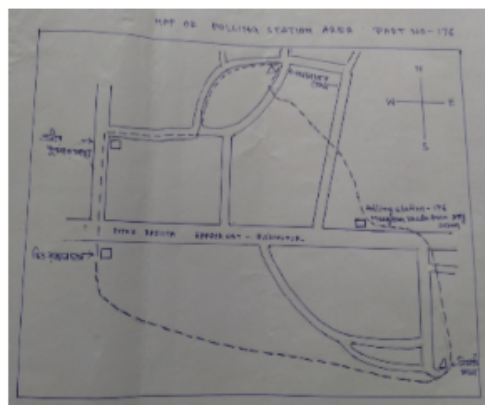

Nazri Naksha