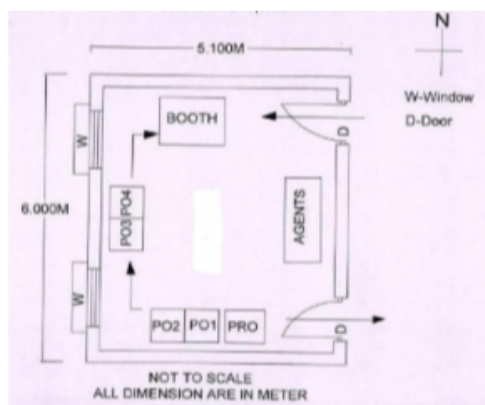

নির্বাচক নিবন্ধন আধিকারিকের স্বাক্ষর

Nazri Naksha

Google Map View

Polling Station Building Front View

Polling Station Front View

Cad View

Key MAP View

বিধানসভা নির্বাচনকেন্দ্রের নং, নাম : 292-হাঁসন
ভাগ নং, নাম : 1-মাড়গ্রাম খেদাপাড়া,