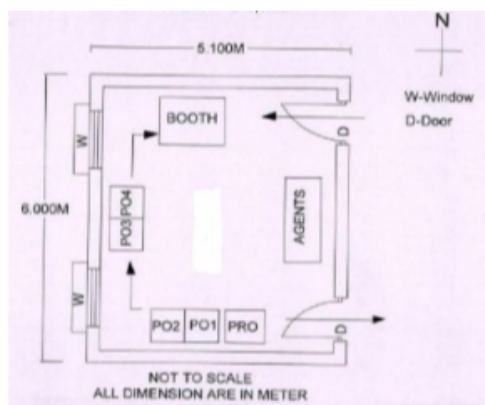

নির্বাচক নিবন্ধন আধিকারিকের স্বাক্ষর

Nazri Naksha

Google Map View

Polling Station Building Front View

Polling Station Front View

Cad View

Key MAP View

1	WB/42/292/228336	নাম : আব্দুল রোফ পিতার নাম: আব্দুল রসিদ বাড়ির নং : n0145 বয়স : 65 লিঙ্গ : পুরুষ	ফটো উপলব্ধ	2	MYH2735868	নাম : মাসুদা বিবি স্বামীর নাম: আব্দুল রসিদ বাড়ির নং : n0144 বয়স : 87 লিঙ্গ : মহিলা	ফটো উপলব্ধ	3	WB/42/292/228431	নাম : রহিমা বিবি স্বামীর নাম: আব্দুল রোফ বাড়ির নং : n0143 বয়স : 53 লিঙ্গ : মহিলা	ফটো উপলব্ধ
4	AAF0717876	নাম : সাবিত্রী মাল স্বামীর নাম: বোকুল মাল বাড়ির নং : n0078 বয়স : 39 লিঙ্গ : মহিলা	ফটো উপলব্ধ	5	MYH2850014	নাম : বন্দনা কোনাই স্বামীর নাম: অনকুল কোনাই বাড়ির নং : n0077 বয়স : 38 লিঙ্গ : মহিলা	ফটো উপলব্ধ	6	AAF1939800	নাম : হাবিব মাল পিতার নাম: আব্দুল মওল বাড়ির নং : n0145 বয়স : 28 লিঙ্গ : পুরুষ	ফটো উপলব্ধ
7	AAF2117059	নাম : সুখি খাতুন স্বামীর নাম: সেলিম সেখ বাড়ির নং : এন000 বয়স : 25 লিঙ্গ : মহিলা	ফটো উপলব্ধ	8	AAF1911809	নাম : ফারসিনা বিবি স্বামীর নাম: সাবির আলি বাড়ির নং : n0142 বয়স : 30 লিঙ্গ : মহিলা	ফটো উপলব্ধ	9	AAF1735042	নাম : সেলিম সেখ পিতার নাম: নছনাবী সেখ বাড়ির নং : n0001 বয়স : 30 লিঙ্গ : পুরুষ	ফটো উপলব্ধ
10	AAF2453439	নাম : ঈশা নবী সেখ পিতার নাম: সোলেমান সেখ বাড়ির নং : n0001 বয়স : 70 লিঙ্গ : পুরুষ	ফটো উপলব্ধ	11	AAF1514892	নাম : মুরসেলিম সেখ পিতার নাম: ঈশানাবী সেখ বাড়ির নং : 3 বয়স : 33 লিঙ্গ : পুরুষ	ফটো উপলব্ধ	12	AAF2089167	নাম : বিজলি খাতুন স্বামীর নাম: মুরসেলিম সেখ বাড়ির নং : n0001 বয়স : 33 লিঙ্গ : মহিলা	ফটো উপলব্ধ
13	WB/42/292/228350	নাম : সেনেহার বিবি স্বামীর নাম: ইসানবি সেখ বাড়ির নং : n0001 বয়স : 57 লিঙ্গ : মহিলা	ফটো উপলব্ধ	14	WB/42/292/228471	নাম : নছনবি সেখ পিতার নাম: সোলেমান সেখ বাড়ির নং : n0001 বয়স : 59 লিঙ্গ : পুরুষ	ফটো উপলব্ধ	15	MYH2425395	নাম : সায়রা বিবি স্বামীর নাম: নছনবি সেখ বাড়ির নং : n0001 বয়স : 53 লিঙ্গ : মহিলা	ফটো উপলব্ধ
16	AAF1061092	নাম : সাবির আলি মায়ের নাম: নুরুল হোদা বাড়ির নং : n0142 বয়স : 36 লিঙ্গ : পুরুষ	ফটো উপলব্ধ	17	AAF3041092	নাম : অসেম শেখ পিতার নাম: ইমাম সেখ বাড়ির নং : n0002 বয়স : 65 লিঙ্গ : পুরুষ	ফটো উপলব্ধ	18	WB/42/292/228373	নাম : নাসিমা বিবি স্বামীর নাম: সেখ আসেম বাড়ির নং : n0002 বয়স : 59 লিঙ্গ : মহিলা	ফটো উপলব্ধ
19	AAF2717569	নাম : সাহিল আলি পিতার নাম: বাবর আলি বাড়ির নং : নং00 বয়স : 24 লিঙ্গ : পুরুষ	ফটো উপলব্ধ	20	AAF2086312	নাম : শ্রীনাথ কোড়া মায়ের নাম: মিনতী কোড়া বাড়ির নং : n0211 বয়স : 27 লিঙ্গ : পুরুষ	ফটো উপলব্ধ	21	AAF2092641	নাম : সুস্মিতা কোড়া মায়ের নাম: মিনতী কোড়া বাড়ির নং : n0212 বয়স : 27 লিঙ্গ : মহিলা	ফটো উপলব্ধ
22	AAF2092245	নাম : রিনা কোড়া মায়ের নাম: মিনতী কোড়া বাড়ির নং : n0213 বয়স : 28 লিঙ্গ : মহিলা	ফটো উপলব্ধ	23	AAF1638444	নাম : ছোটো মিঠুন কোড়া পিতার নাম: ছোট বধু কোড়া বাড়ির নং : n0175 বয়স : 32 লিঙ্গ : পুরুষ	ফটো উপলব্ধ	24	AAF1988211	নাম : অর্চনা কোড়া স্বামীর নাম: ছোটো মিঠুন কোড়া বাড়ির নং : n0180 বয়স : 27 লিঙ্গ : মহিলা	ফটো উপলব্ধ
25	AAF1911833	নাম : চুম্বী কোনাই স্বামীর নাম: সখী কোনাই বাড়ির নং : n0008 বয়স : 29 লিঙ্গ : মহিলা	ফটো উপলব্ধ	26	AAF2626372	নাম : লক্ষ্মী কোনাই পিতার নাম: নিধুবন কোনাই বাড়ির নং : N00 বয়স : 24 লিঙ্গ : মহিলা	ফটো উপলব্ধ	27	WB/42/292/228384	নাম : নিধুবন কোনাই পিতার নাম: গোপেশ্বর কোনাই বাড়ির নং : n0005 বয়স : 68 লিঙ্গ : পুরুষ	ফটো উপলব্ধ
28	MYH2849735	নাম : মনোরঞ্জন কোনাই পিতার নাম: মানিক কোনাই বাড়ির নং : n0007 বয়স : 38 লিঙ্গ : পুরুষ	ফটো উপলব্ধ	29	WB/42/292/228105	নাম : সীমা কোনাই স্বামীর নাম: নিধুবন কোনাই বাড়ির নং : n0005 বয়স : 61 লিঙ্গ : মহিলা	ফটো উপলব্ধ	30	AAF2909935	নাম : অসিত কোনাই পিতার নাম: অনুকুল কোনাই বাড়ির নং : ল-পাড়া বয়স : 21 লিঙ্গ : পুরুষ	ফটো উপলব্ধ