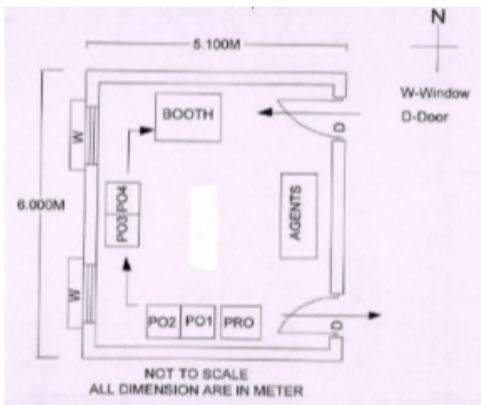

নির্বাচক নিবন্ধন আধিকারিকের স্বাক্ষর

Nazri Naksha

Google Map View

Polling Station Building Front View

Polling Station Front View

Cad View

Key MAP View

বিধানসভা নির্বাচনকেন্দ্রের নং, নাম : 292-হাঁসন
ভাগ নং, নাম : 1-গ্রাম-মাড়গ্রাম মথুরাপুর,