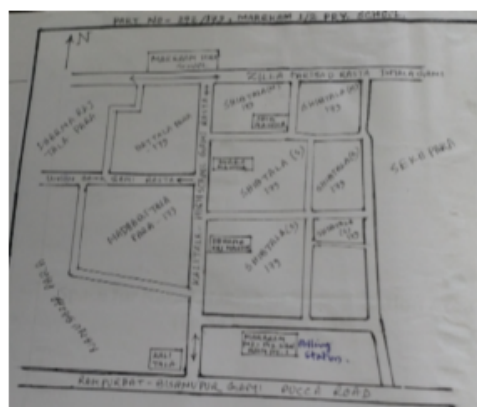

নির্বাচক নিবন্ধন আধিকারিকের স্বাক্ষর

Nazri Naksha

Google Map View

Polling Station Building Front View

Polling Station Front View

Cad View

Key MAP View

বিধানসভা নির্বাচনক্ষেত্রের নং, নাম : 292-হাঁসন  
ভাগ নং, নাম : 1-গ্রাম-মাড়গ্রামশিবতলাপাড়া উত্তর,